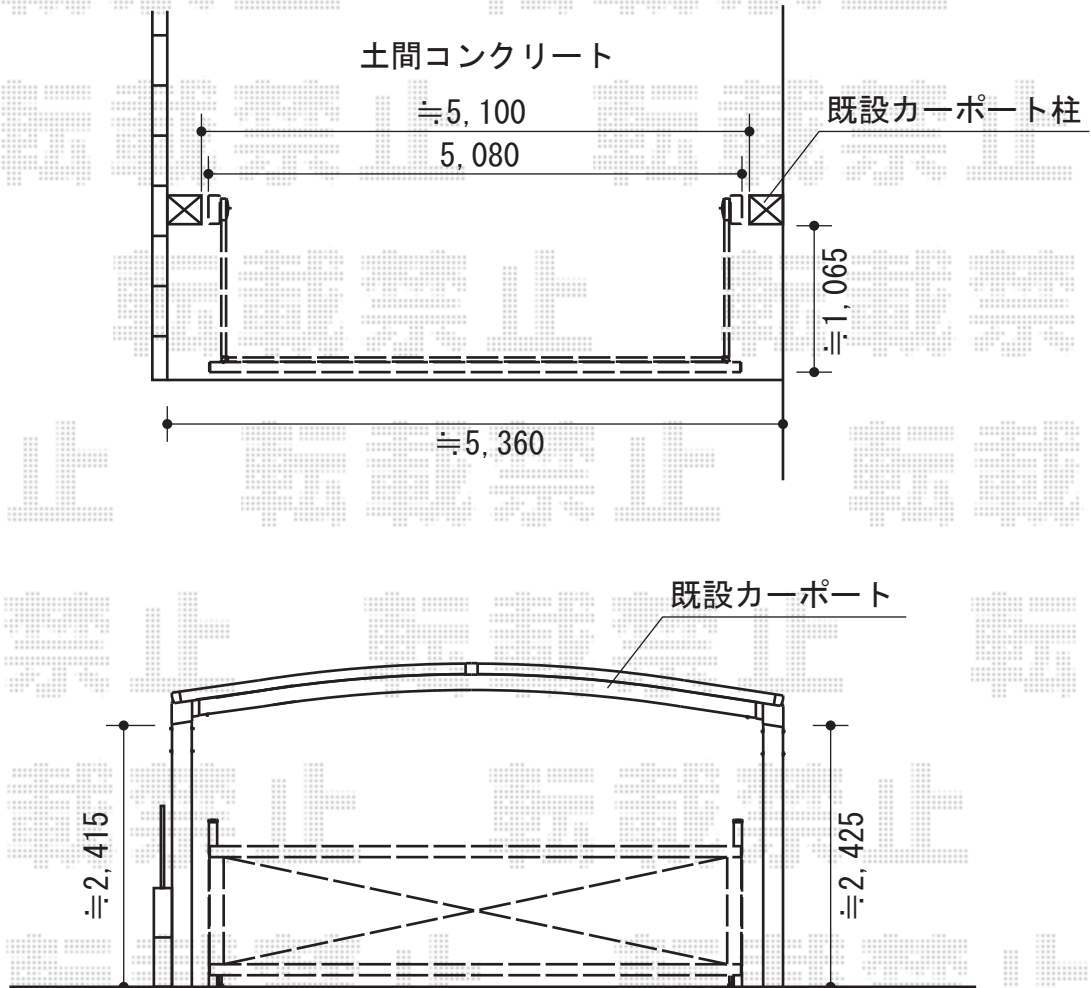

# エクスラインアップゲート ワイド 1型(横格子) 手動式

YKK AP エクスラインアップゲート ワイド  
1型(横格子) 手動式  
本体(W×H) = (4,980×1,200mm)  
色: ブラウン  
柱仕様: ハイルフ仕様(有効通過高 約2,140mm)  
駆動: 手動式

現場状況や作図制限により概略図の内容と多少の違いが生じることがございます。  
施工時は、現場優先とさせて頂きたく思いますので、お立会い頂き、  
最終のご指示のほど、何卒、宜しくお願い致します。