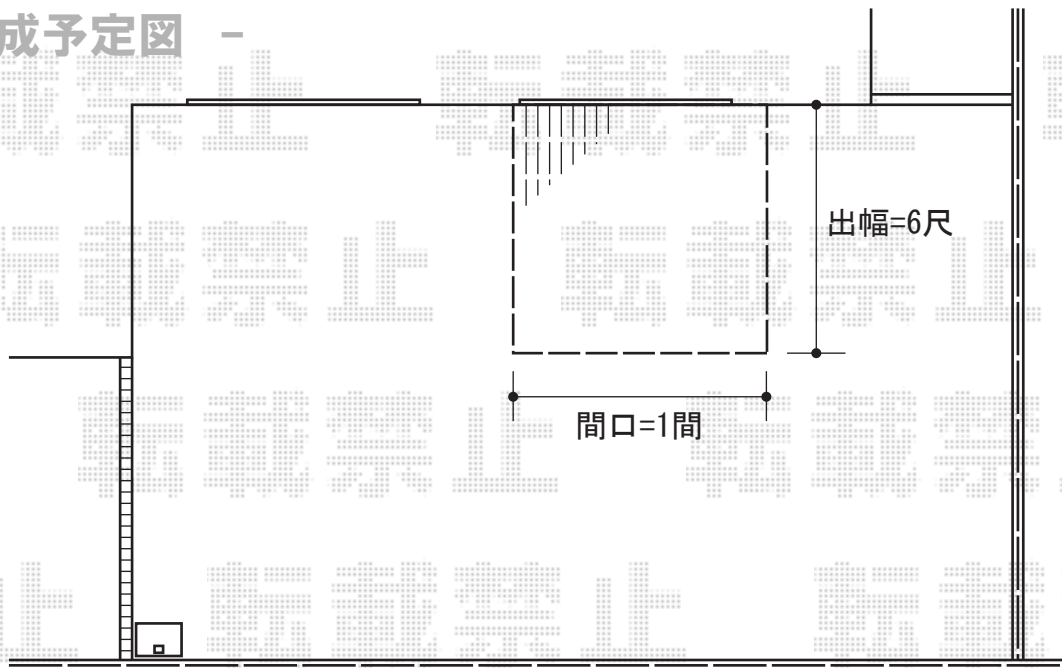

- 現状図 -

- 完成予定図 -

YKK AP リウッドデッキII 単体
 間口=関東間1.0間 (1,874mm)
 出幅=6尺 (1,850mm)
 色: ホワイトブラウン
 床板: 縦貼り
 束柱: Sタイプ (H=450mm) / 束柱色=プラチナステン

現場状況や作図制限により概略図の内容と多少の違いが生じることがございます。
 施工時は、現場優先とさせて頂きたく思いますので、お立会い頂き、
 最終のご指示のほど、何卒、宜しくお願い致します。