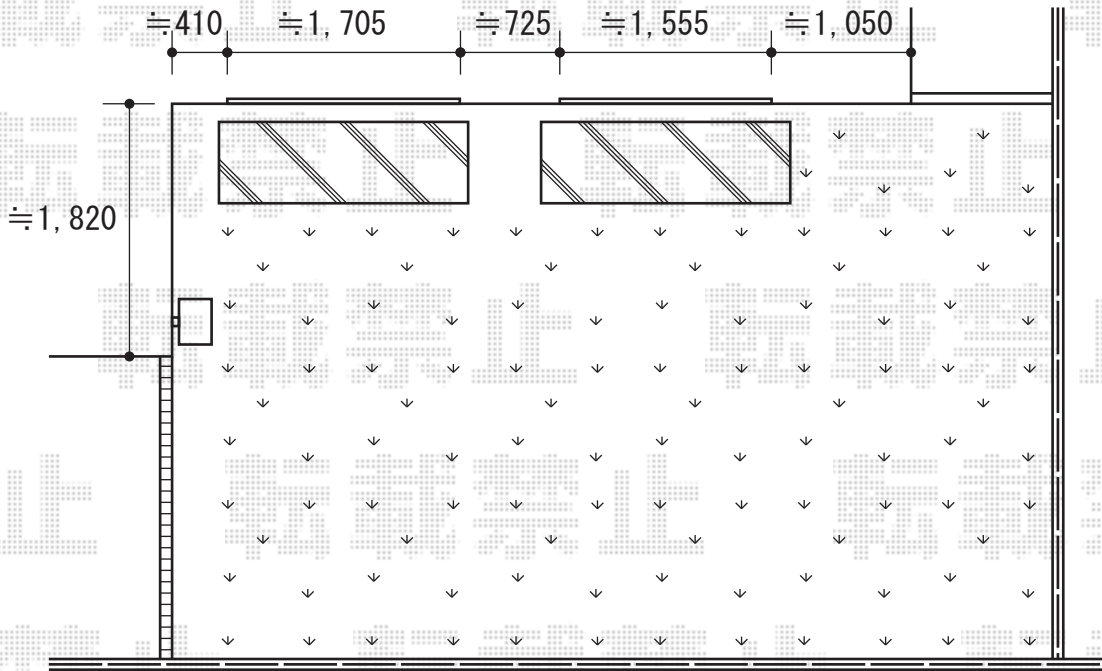

- 現状図 -

- 完成予定図 -

YKK AP リウッドデッキII 単体
 間口=関東間1.0間 (1,874mm)
 出幅=6尺 (1,850mm)
 色: ホワイトブラウン
 床板: 縦貼り
 束柱: Sタイプ (H=450mm) / 束柱色=プラチナステン

現場状況や作図制限により概略図の内容と多少の違いが生じることがございます。
 施工時は、現場優先とさせて頂きたく思いますので、お立会い頂き、
 最終のご指示のほど、何卒、宜しくお願い致します。