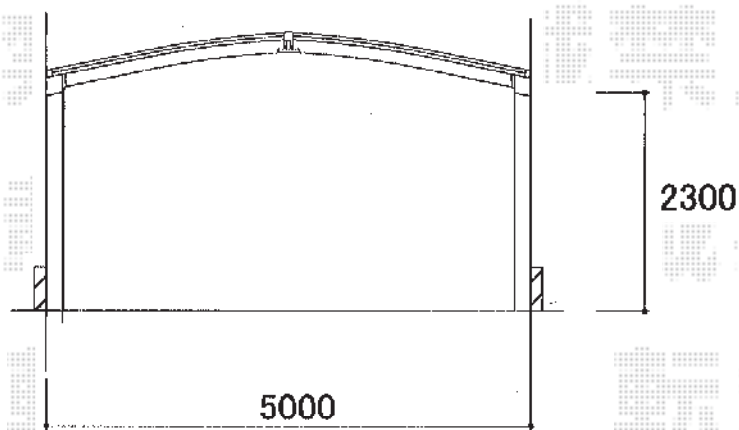

カーブポートシグマⅢ 積雪～30cm対応

トステム カーブポートシグマⅢ 積雪～30cm対応

幅=5,116mm

奥行=5,686mm

色：シャイングレー

屋根材：ポリカーボネート（クリアマット/すりガラス調）

柱仕様：ロング柱23仕様（有効高 約2,300mm）

現場状況や作図制限により概略図の内容と多少の違いが生じることがございます。  
施工時は、現場優先とさせて頂きたく思いますので、お立会い頂き、  
最終のご指示のほど、何卒、宜しくお願い致します。