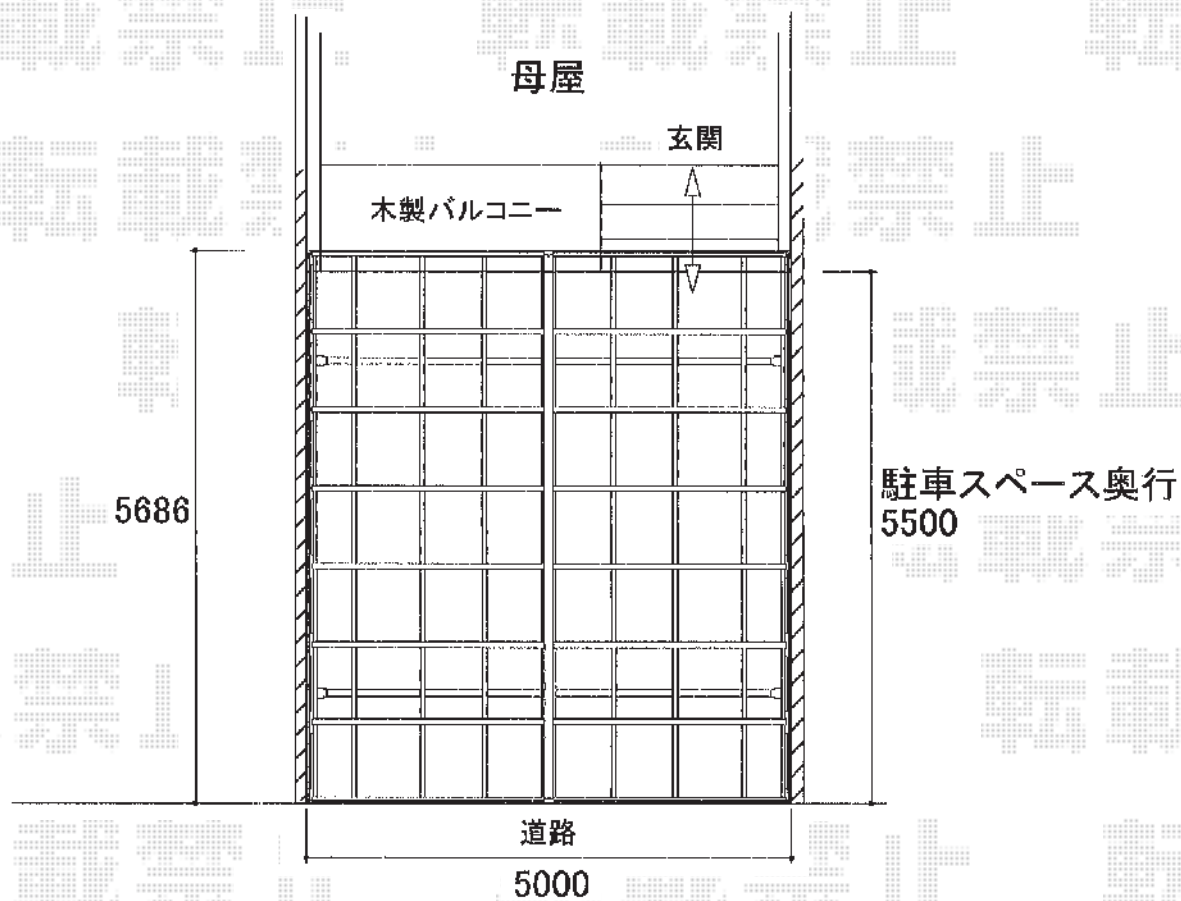

カーブポートシグマⅢ 積雪～30cm対応

トステム カーブポートシグマⅢ 積雪～30cm対応

幅=5,116mm

奥行=5,686mm

色：シャイングレー

屋根材：ポリカーボネート（クリアマット/すりガラス調）

柱仕様：ロング柱23仕様（有効高 約2,300mm）

現場状況や作図制限により概略図の内容と多少の違いが生じることがございます。  
施工時は、現場優先とさせて頂きたく思いますので、お立会い頂き、  
最終のご指示のほど、何卒、宜しくお願い致します。