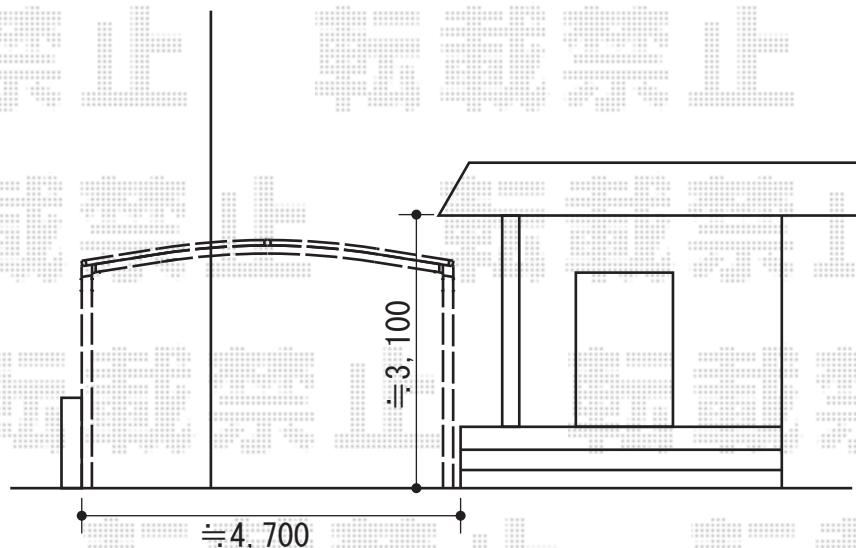

カーブポートシグマIII ワイド 積雪～30cm対応

トステム カーブポートシグマIII ワイド 積雪～30cm対応
 幅=4,837mm
 奥行=4,980mm
 色：シャイングレー
 屋根材：熱線吸収ポリカーボネート（ブルースモークマット調）
 柱仕様：ロング柱23仕様（有効高 約2,300mm）

現場状況や作図制限により概略図の内容と多少の違いが生じることがございます。
 施工時は、現場優先とさせて頂きたく思いますので、お立会い頂き、
 最終のご指示のほど、何卒、宜しくお願い致します。