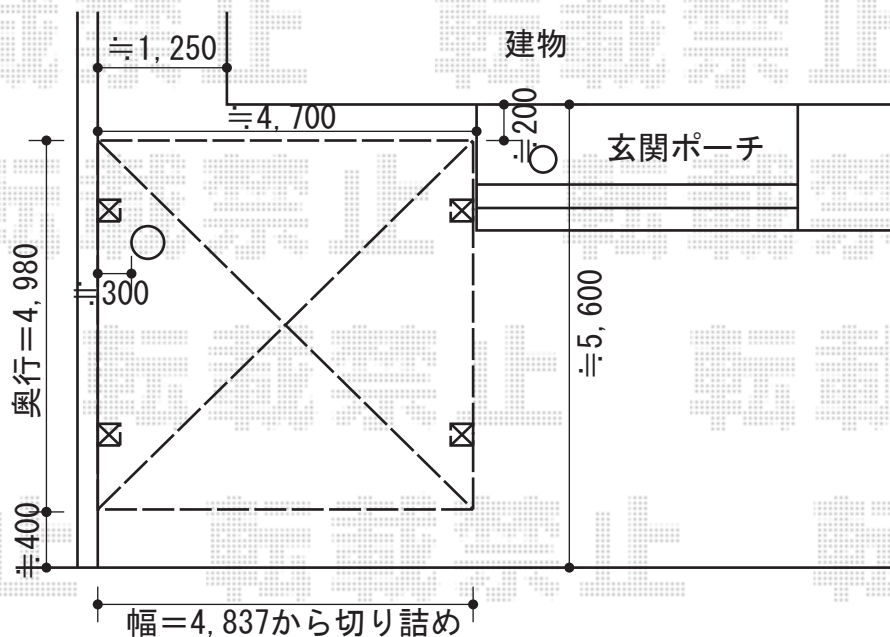

カーブポートシグマIII ワイド 積雪～30cm対応

トステム カーブポートシグマIII ワイド 積雪～30cm対応
 幅=4,837mm
 奥行=4,980mm
 色：シャイングレー
 屋根材：熱線吸収ポリカーボネート（ブルースモークマット調）
 柱仕様：ロング柱23仕様（有効高 約2,300mm）

現場状況や作図制限により概略図の内容と多少の違いが生じることがございます。
 施工時は、現場優先とさせて頂きたく思いますので、お立会い頂き、
 最終のご指示のほど、何卒、宜しくお願い致します。