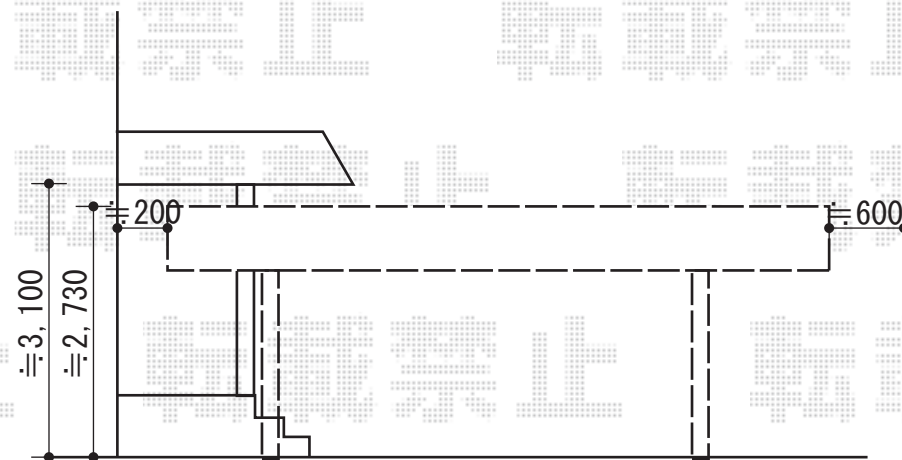

カーブポートシグマIII ワイド 積雪～30cm対応

トステム カーブポートシグマIII ワイド 積雪～30cm対応
 幅=4,837mm
 奥行=4,980mm
 色：シャイングレー
 屋根材：熱線吸収ポリカーボネート（ブルースモークマット調）
 柱仕様：ロング柱23仕様（有効高 約2,300mm）

現場状況や作図制限により概略図の内容と多少の違いが生じることがございます。
 施工時は、現場優先とさせて頂きたく思いますので、お立会い頂き、
 最終のご指示のほど、何卒、宜しくお願い致します。