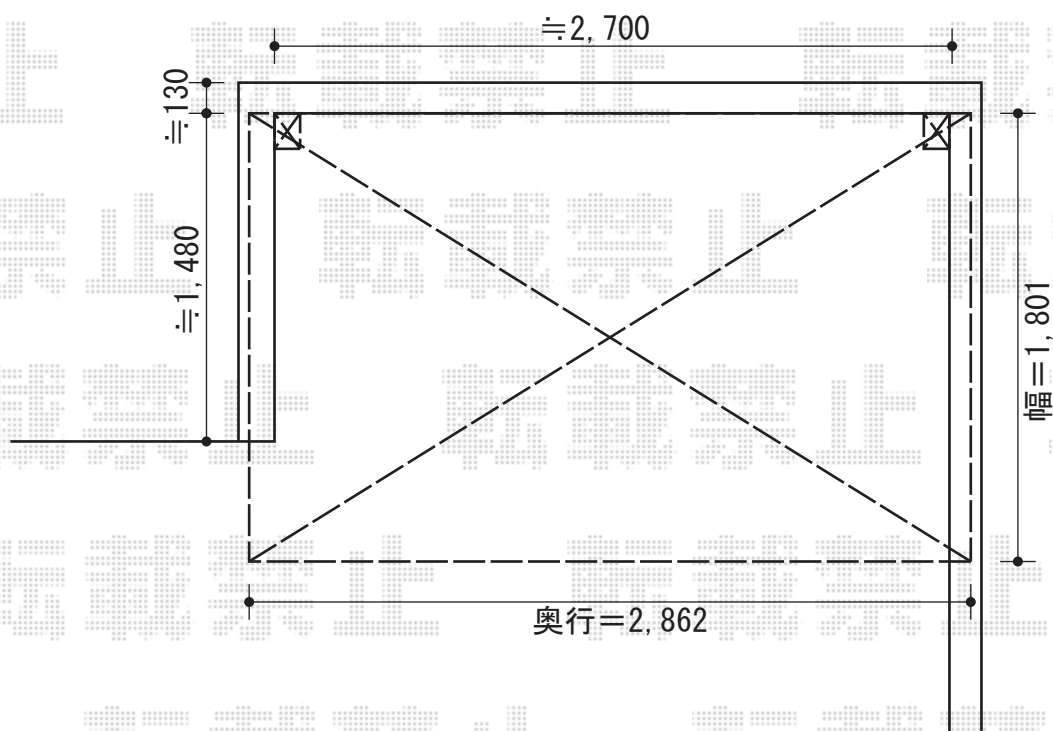

カーブポートシグマIII ミニ 積雪～30cm対応

トステム カーブポートシグマIII ミニ 積雪～30cm対応
幅=1,801mm
奥行=2,862mm
色：シャイングレー
屋根材：ポリカーボネート（ブルースモーク）
柱仕様：標準柱仕様（有効高 約1,800mm）

現場状況や作図制限により概略図の内容と多少の違いが生じることがございます。
施工時は、現場優先とさせて頂きたく思いますので、お立会い頂き、
最終のご指示のほど、何卒、宜しくお願い致します。