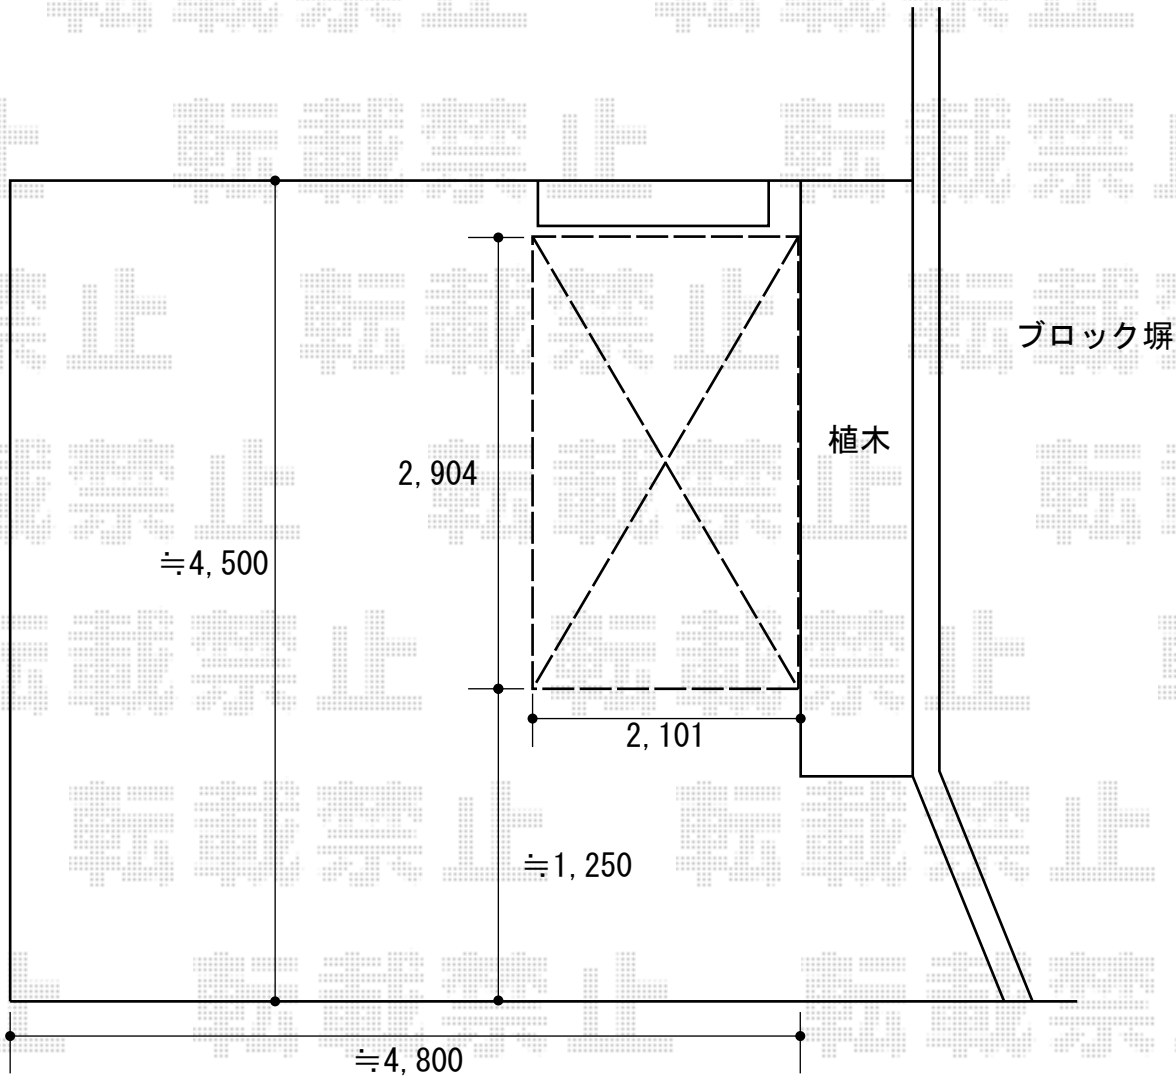

レイナポート ミニ 積雪~20cm対応

YKK AP レイナポート ミニ 積雪~20cm対応
幅=2,100mm
奥行=2,904mm
色：カームブラック
屋根材：ポリカーボネート（アースブルー）
柱仕様：標準柱仕様（有効高 約1,814mm）

現場状況や作図制限により概略図の内容と多少の違いが生じることがございます。
施工時は、現場優先とさせて頂きたく思いますので、お立会い頂き、
最終のご指示のほど、何卒、宜しくお願い致します。