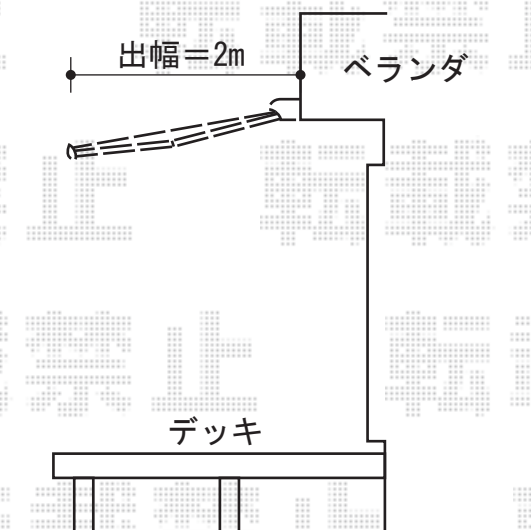

彩鳥S型 レギュラータイプ 手動式

トステム 彩鳥S型 レギュラータイプ 手動式
間口=1.5間 (2,730mm)
出幅=2,000mm
本体色：シャイングレー
キャンバス色：アクリル/グリーンライン
駆動：外観右側
クランクハンドル：1500

現場状況や作図制限により概略図の内容と多少の違いが生じることがございます。
施工時は、現場優先とさせて頂きたく思いますので、お立会い頂き、
最終のご指示のほど、何卒、宜しくお願い致します。