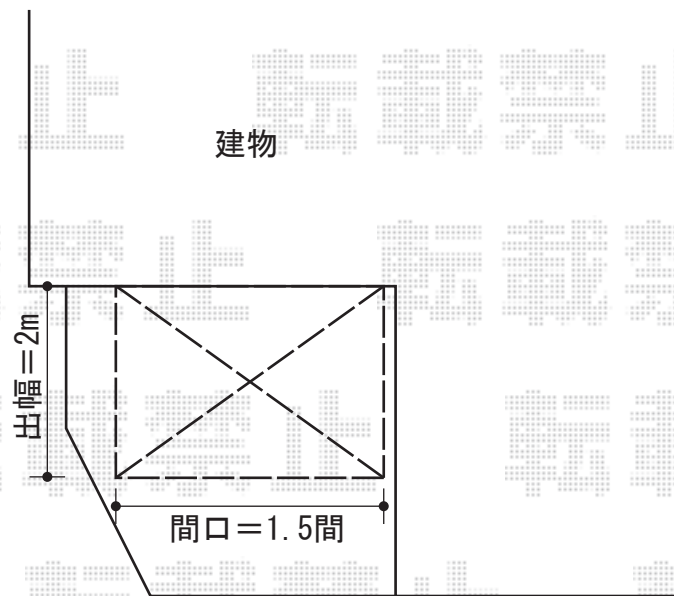

彩鳥S型 レギュラータイプ 手動式

トステム 彩鳥S型 レギュラータイプ 手動式
間口=1.5間 (2,730mm)
出幅=2,000mm
本体色：シャイングレー
キャンバス色：アクリル/グリーンライン
駆動：外観右側
クランクハンドル：1500

現場状況や作図制限により概略図の内容と多少の違いが生じることがございます。
施工時は、現場優先とさせて頂きたく思いますので、お立会い頂き、
最終のご指示のほど、何卒、宜しくお願い致します。