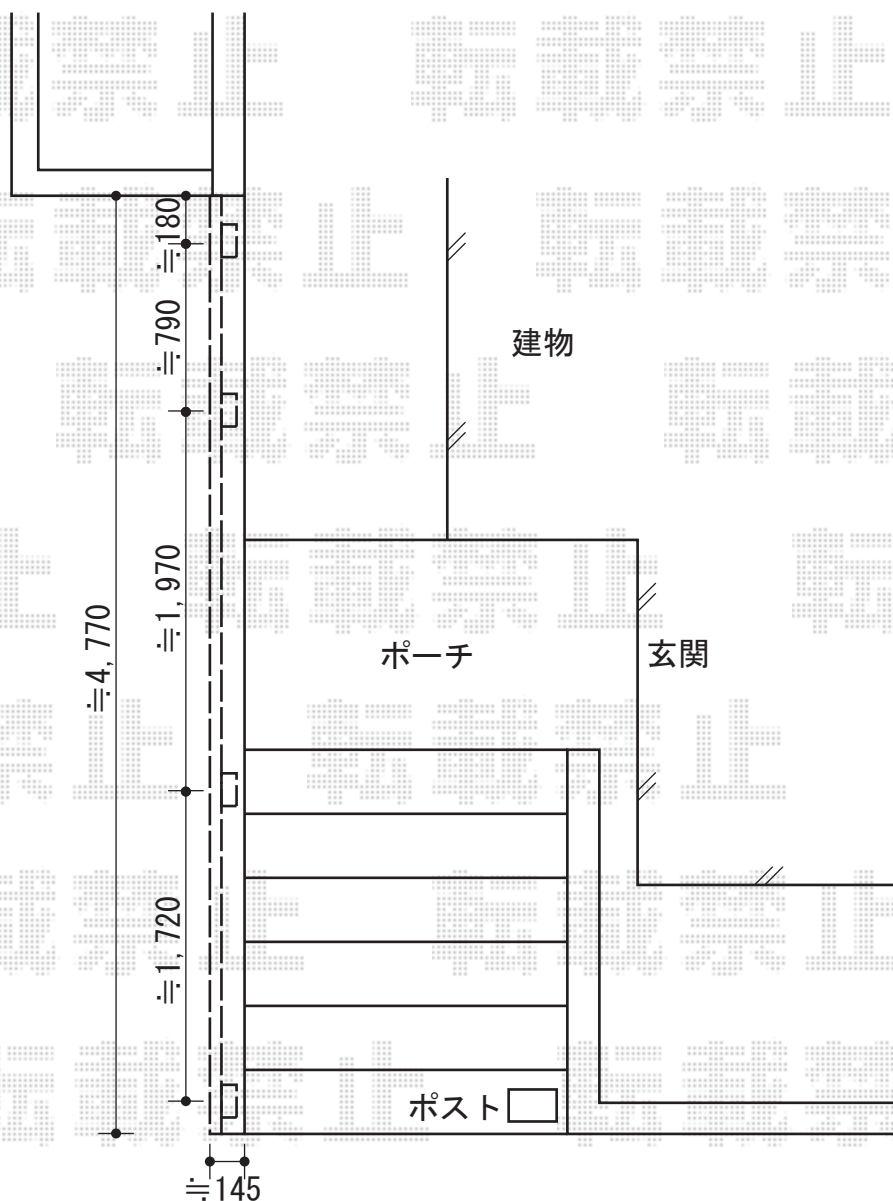

# シャレオR1型フェンス フリーポールタイプ

TOEX シャレオR1型フェンス フリーポールタイプ  
本体1枚 (W×H) = (W1,979.5×H800mm) × 3スパン  
自由柱 : T-8×4本又はT-10×4本  
部品 : 部品セット×4  
部品 : 端部キャップ×1  
色 : ブラック

現場状況や作図制限により概略図の内容と多少の違いが生じることがございます。  
施工時は、現場優先とさせて頂きたく思いますので、お立会い頂き、  
最終のご指示のほど、何卒、宜しくお願い致します。