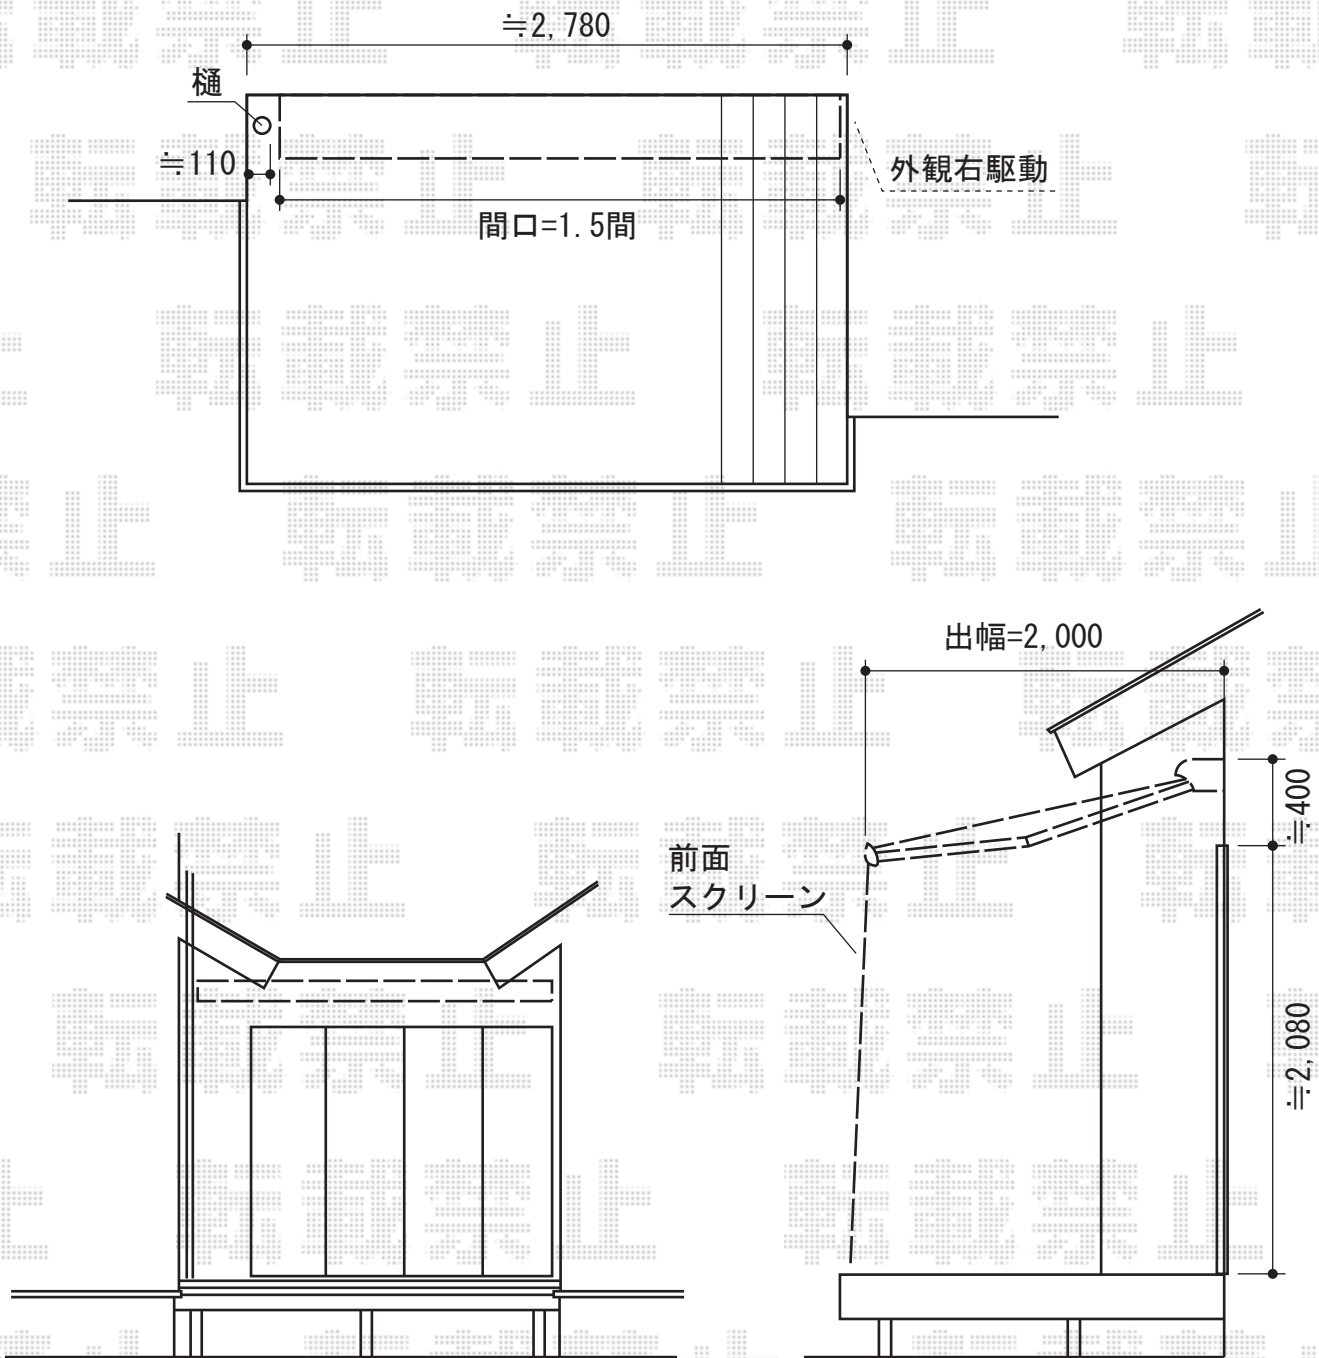

# 彩鳥CR型 ボックスタイプ 手動式

トステム 彩鳥CR型 ボックスタイプ 手動式  
 間口=ブラケット芯々 (2,610mm) ※特注  
 出幅=2,000mm  
 本体色：オータムブラウン  
 キャンバス色：ポリエステル (カフェブラウン)  
 スクリーン色：ライトベージュ  
 駆動：外観右駆動  
 クランクハンドル：1,500タイプ  
 追加部材：ベースプレート/色：ホワイト