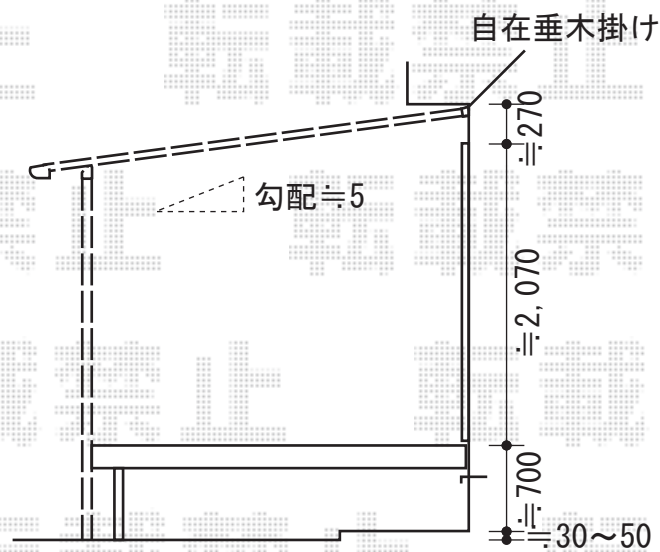

- テラス屋根上 -

施工に際して、
オプション：物干しの
取付け位置・高さの
ご確認を頂きますよう、
お願い致します。

トステム ライザーテラスII F型 テラスタイプ 単体 積雪～20cm対応
 間口=関東間3.0間通し (柱芯々5,260mm 屋根幅5,480mm)
 出幅=10尺 (2,985mm)
 色：ホワイト
 屋根材：ポリカーボネート (クリアマット/すりガラス調)
 柱仕様：柱奥行移動タイプ
 オプション：吊り下げ物干し 標準 2本入

現場状況や作図制限により概略図の内容と多少の違いが生じることがございます。
 施工時は、現場優先とさせて頂きたく思いますので、お立会い頂き、
 最終のご指示のほど、何卒、宜しくお願い致します。

EX-SHOP
[HTTP://WWW.EX-SHOP.NET](http://www.ex-shop.net)

担当：沼