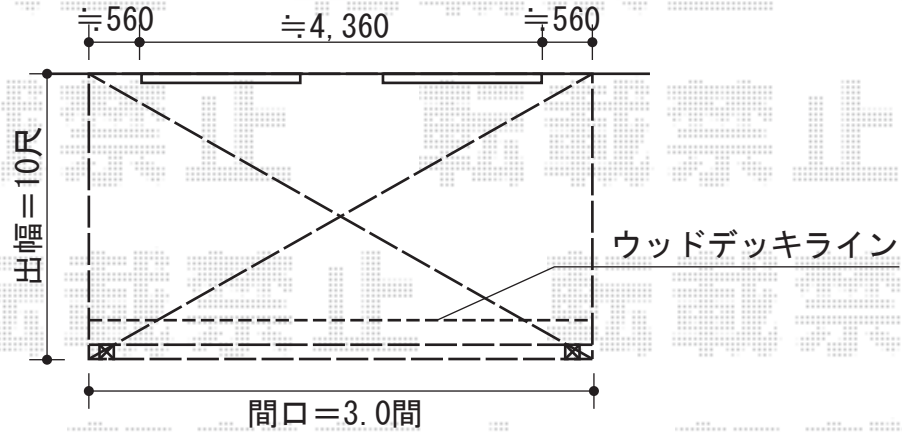

- テラス屋根上 -

施工に際して、
オプション：物干しの
取付け位置・高さの
ご確認を頂きますよう、
お願い致します。

トステム ライザーテラスII F型 テラスタイプ 単体 積雪～20cm対応
 間口=関東間3.0間通し (柱芯々5,260mm 屋根幅5,480mm)
 出幅=10尺 (2,985mm)
 色：ホワイト
 屋根材：ポリカーボネート (クリアマット/すりガラス調)
 柱仕様：柱奥行移動タイプ
 オプション：吊り下げ物干し 標準 2本入

現場状況や作図制限により概略図の内容と多少の違いが生じることがございます。
 施工時は、現場優先とさせて頂きたく思いますので、お立会い頂き、
 最終のご指示のほど、何卒、宜しくお願い致します。

EX-SHOP
[HTTP://WWW.EX-SHOP.NET](http://www.ex-shop.net)

担当：沼