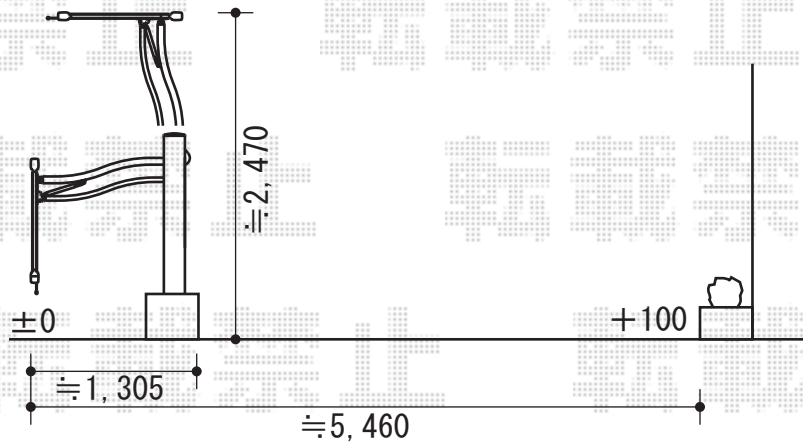

カーブポートシグマIII ワイド 積雪~30cm対応

トステム カーブポートシグマIII ワイド 積雪~30cm対応
 幅=4,837mm
 奥行=4,980mm
 色：オータムブラウン
 屋根材：ポリカーボネート（ブラウン）
 柱仕様：ロング柱28仕様（有効高 約2,800mm）

現場状況や作図制限により概略図の内容と多少の違いが生じることがございます。
 施工時は、現場優先とさせて頂きたく思いますので、お立会い頂き、
 最終のご指示のほど、何卒、宜しくお願い致します。