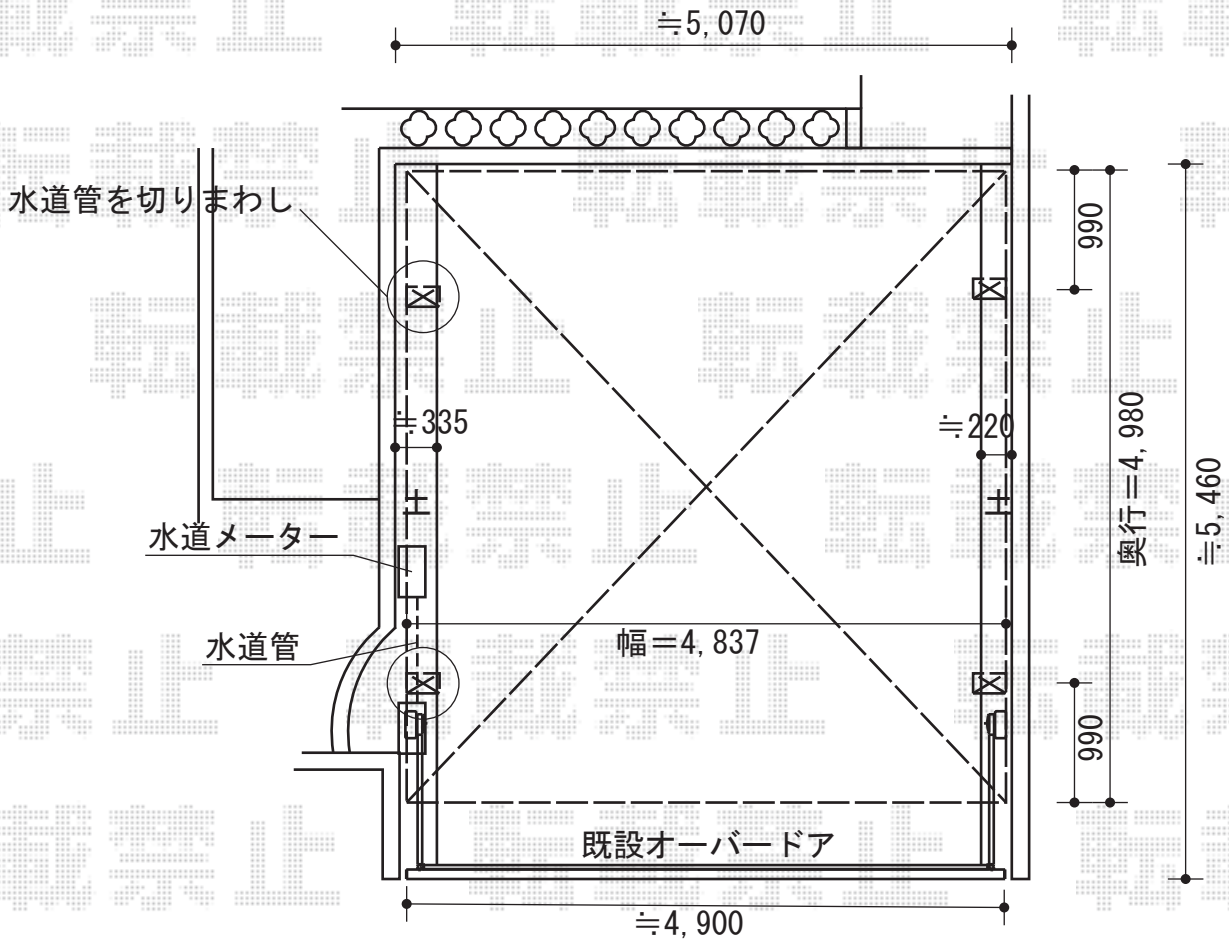

カーブポートシグマIII ワイド 積雪~30cm対応

トステム カーブポートシグマIII ワイド 積雪~30cm対応
 幅=4,837mm
 奥行=4,980mm
 色：オータムブラウン
 屋根材：ポリカーボネート（ブラウン）
 柱仕様：ロング柱28仕様（有効高 約2,800mm）

現場状況や作図制限により概略図の内容と多少の違いが生じることがございます。
 施工時は、現場優先とさせて頂きたく思いますので、お立会い頂き、
 最終のご指示のほど、何卒、宜しくお願い致します。