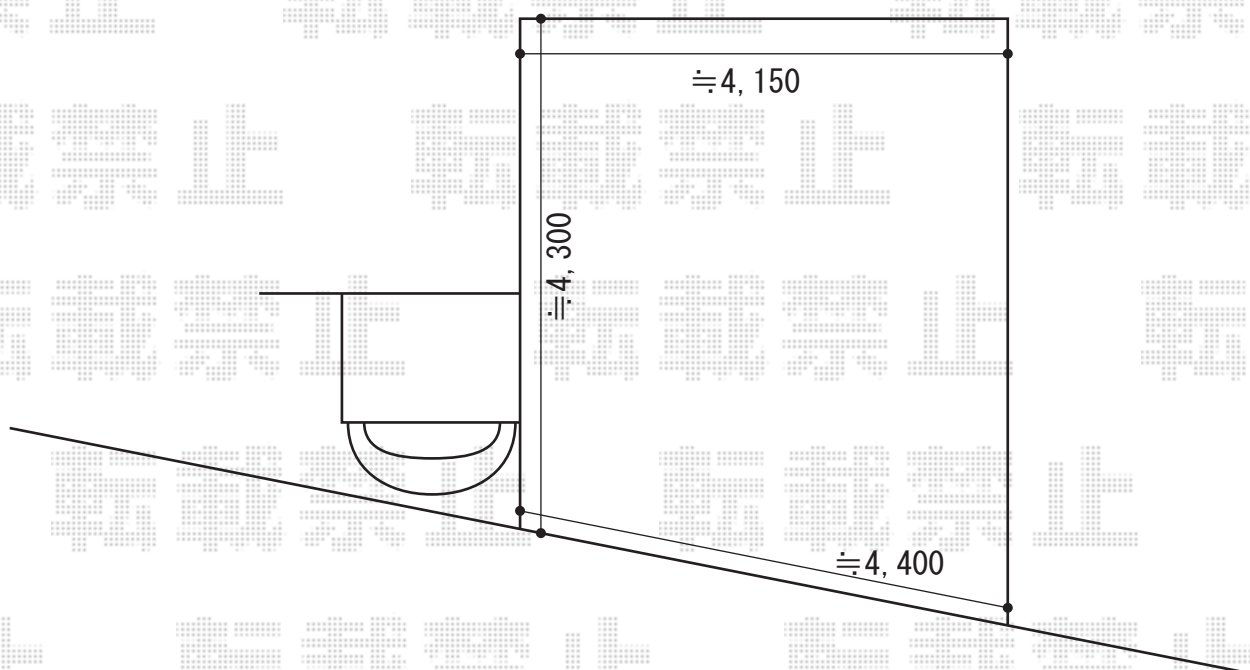

トリップゲート PA型 ノンレール 両開き

EX-SHOP トリップゲート PA型 ノンレール 両開き
開口幅=4,395mm
全幅=4,495mm
たたみ幅=353×2mm
高さ=1,182mm
色：ダークブロンズ
キャスター数：4個
落棒数：2本

現場状況や作図制限により概略図の内容と多少の違いが生じることがございます。
施工時は、現場優先とさせていただきますので、お立会い頂き、
最終のご指示のほど、何卒、宜しくお願い致します。