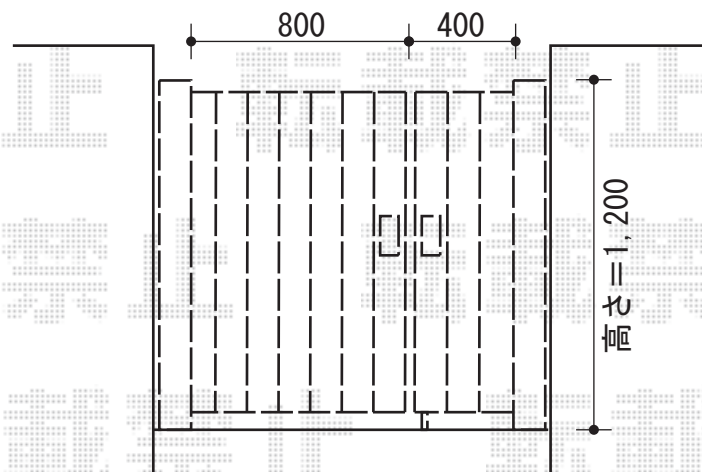

アイアンティーク門扉 SA型 両開き親子(ポスト付き袖扉) 角柱仕様

アイアンティーク門扉 両開き親子 (ポスト付き袖扉) 角柱仕様
本体1枚 (W×H) = (400・800×1,200mm)
色：ブラック
錠：ZDK錠
開き：内開き
オプション：サイン1型 オーナメント4型×2
ポスト：アメリカンポスト (BM2型)

現場状況や作図制限により概略図の内容と多少の違いが生じることがございます。
施工時は、現場優先とさせて頂きたく思いますので、お立会い頂き、
最終のご指示のほど、何卒、宜しくお願い致します。