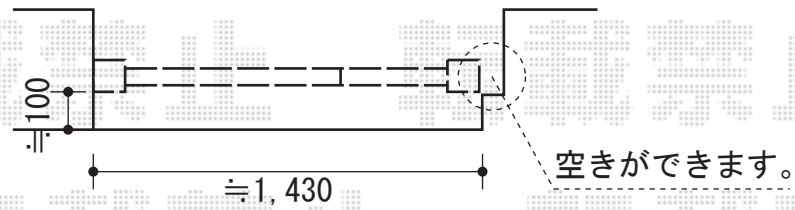

アイアンティーク門扉 SA型 両開き親子(ポスト付き袖扉) 角柱仕様

アイアンティーク門扉 両開き親子 (ポスト付き袖扉) 角柱仕様
本体1枚 (W×H) = (400・800×1,200mm)
色：ブラック
錠：ZDK錠
開き：内開き
オプション：サイン1型 オーナメント4型×2
ポスト：アメリカンポスト (BM2型)

現場状況や作図制限により概略図の内容と多少の違いが生じることがございます。
施工時は、現場優先とさせて頂きたく思いますので、お立会い頂き、
最終のご指示のほど、何卒、宜しくお願い致します。