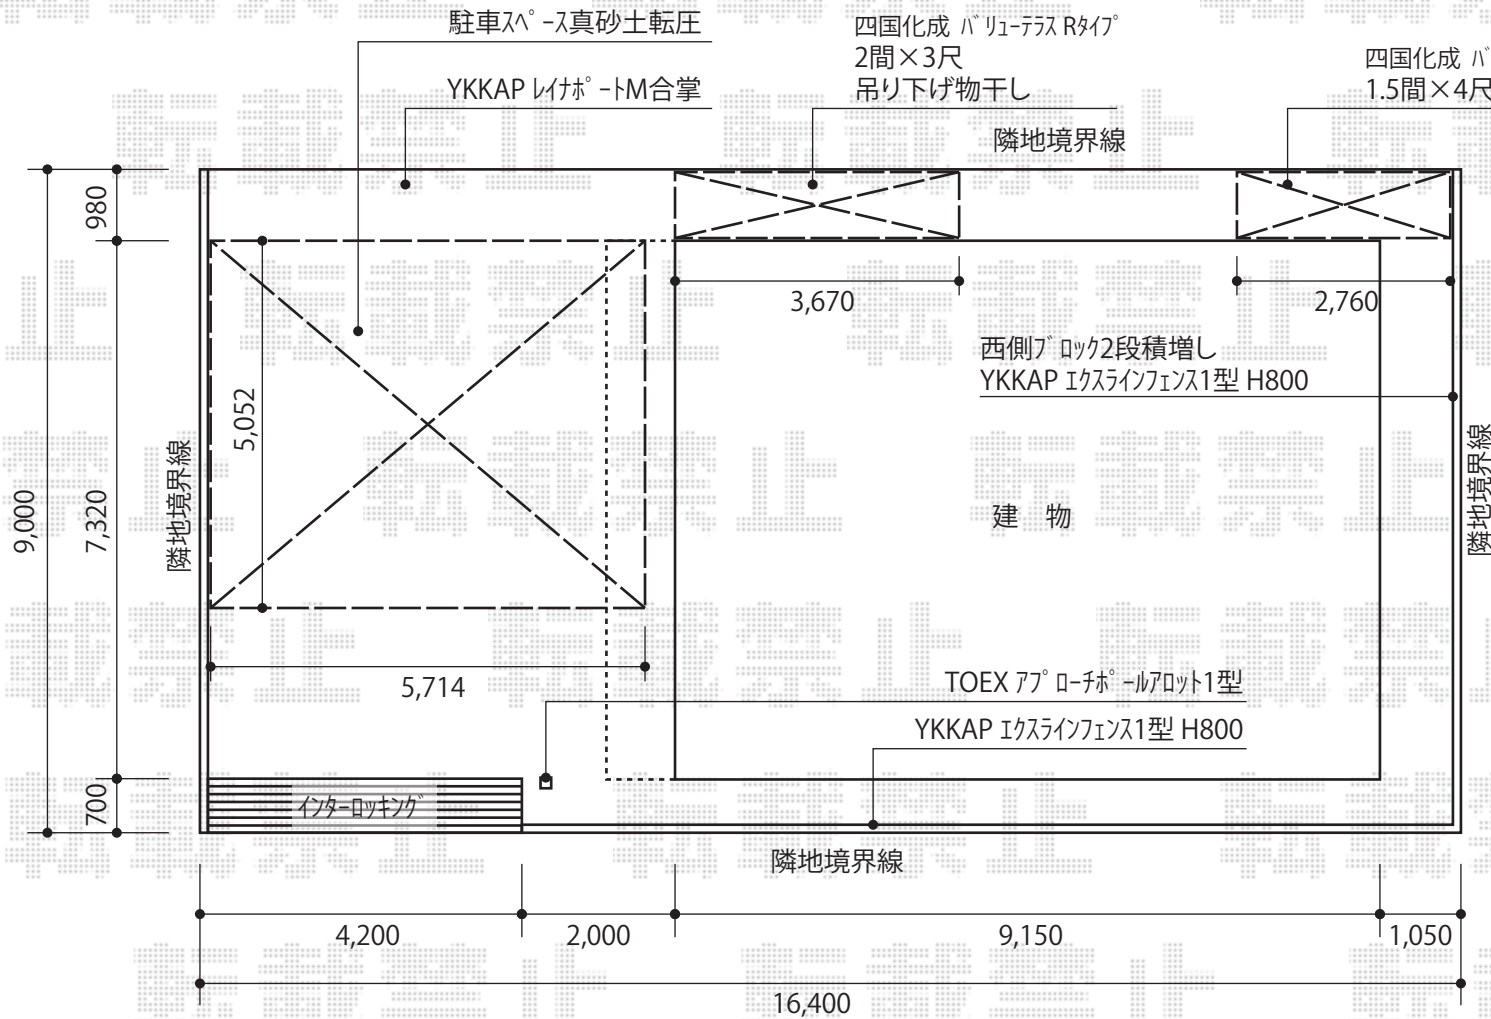

カーポート・フェンス・テラス屋根・機能門柱

YKK AP レイホートM合掌セット積雪～20cm対応
 幅=5,714mm
 奥行=5,052mm
 色:ブランチステン
 屋根材:熱線遮断ポリカーボネット(アスブルマット調)
 柱仕様:標準柱仕様(有効高約2,000mm)

YKK AP イクサインフェンス1型
 <横格子タイプ>
 本体:T80(W1,975×H800mm)×11枚
 自由柱1型:T-80×13本
 イントキャップ:1組
 色:ブランチステン

四国化成 バリュテラスRタイプ 独立式
 積雪～20cm対応
 間口=関東間2間
 (柱芯々3,504mm 屋根幅3,649mm)
 出幅=3尺(1,035mm)
 色:ステンカラー
 屋根材:熱線遮断ポリカーボネット(グレーモック)
 柱仕様:延高
 オプション:竿掛けセット吊り下げ式 2本入
 オプション:独立式用すき間カバー

四国化成 バリュテラスRタイプ 独立式
 積雪～20cm対応
 間口=関東間1.5間
 (柱芯々2,598mm 屋根幅2,743mm)
 出幅=3尺(1,035mm)
 色:ステンカラー
 屋根材:熱線遮断ポリカーボネット(グレーモック)
 柱仕様:延高
 オプション:独立式用すき間カバー

TOEX アプローチポール1型
 ポール/支柱キャップ/照明:なし/
 サイン:BS-3型(ネームシールドタイプ)
 ポスト:フラット横型ポスト(前入れ前取り出し仕様)
 色:シャイングレー

現場状況や作図制限により概略図の内容と多少の違いが生じることがございます。
 施工時は、現場優先とさせて頂きたく思いますので、お立会い頂き、
 最終のご指示のほど、何卒、宜しくお願い致します。

EX-SHOP
 HTTP://WWW.EX-SHOP.NET