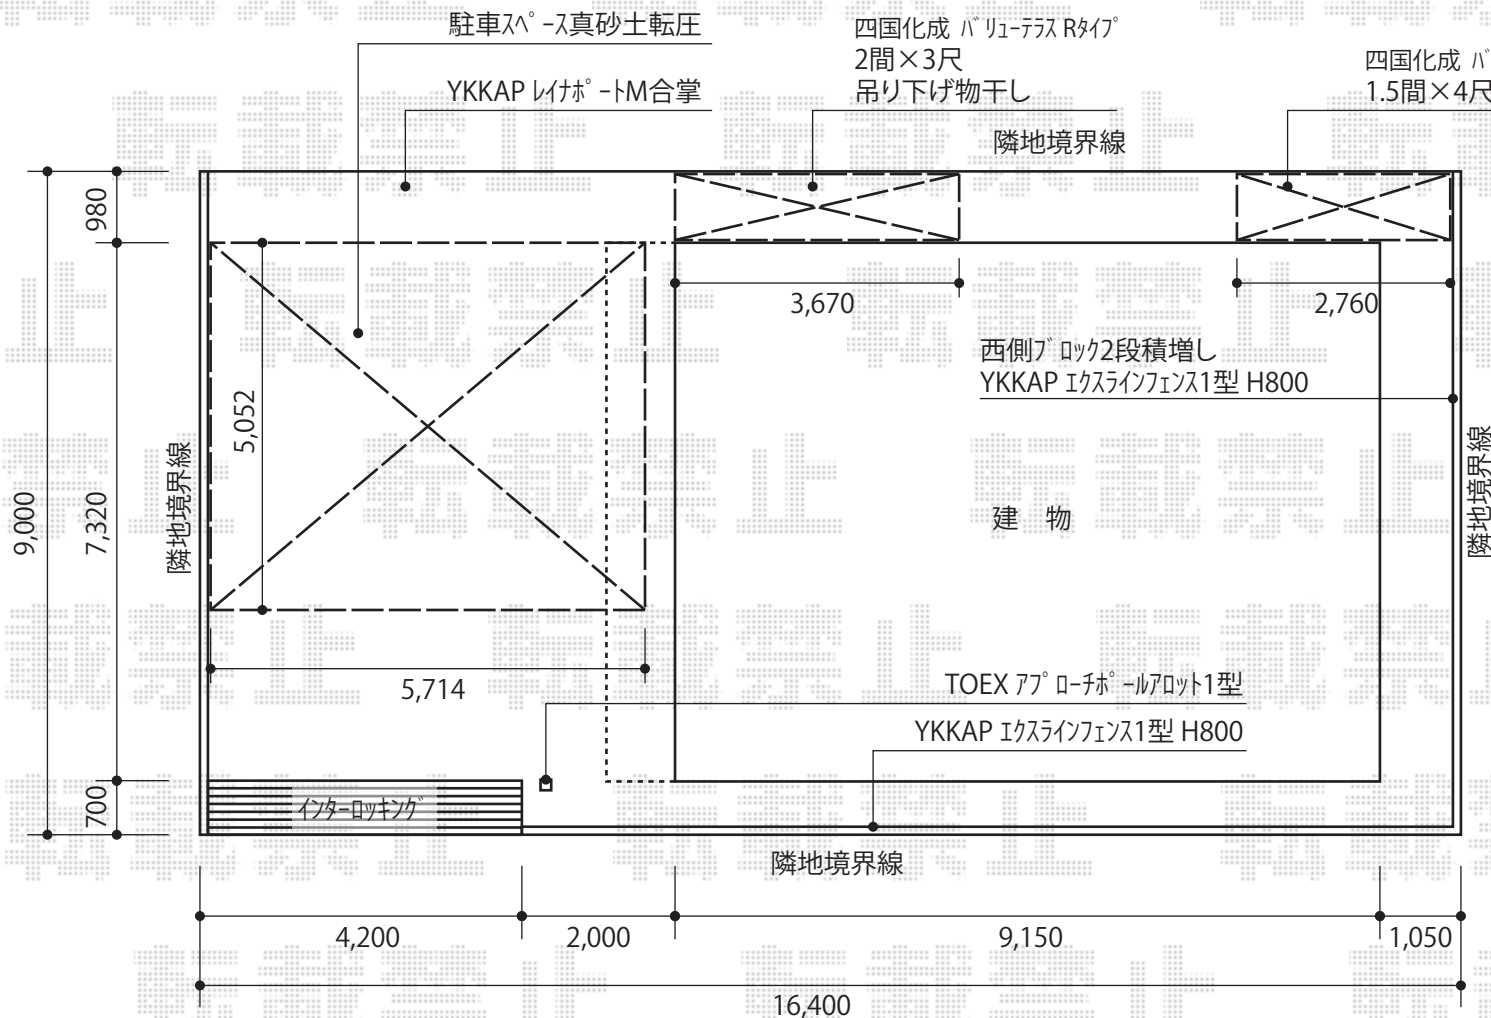

カーポート・フェンス・テラス屋根・機能門柱

YKK AP レイホートM合掌セット積雪～20cm対応
 幅=5,714mm
 奥行=5,052mm
 色:ブランチステン
 屋根材:熱線遮断ポリカーボネット(アスブルマット調)
 柱仕様:標準柱仕様(有効高約2,000mm)

YKK AP イクサインフェンス1型
 <横格子タイプ>
 本体:T80(W1,975×H800mm)×11枚
 自由柱1型:T-80×13本
 イントキャップ:1組
 色:ブランチステン

四国化成 バリュテラスRタイプ 独立式
 積雪～20cm対応
 間口=関東間2間
 (柱芯々3,504mm 屋根幅3,649mm)
 出幅=3尺(1,035mm)
 色:ステンカラー
 屋根材:熱線遮断ポリカーボネット(グレーモック)
 柱仕様:延高
 オプション:竿掛けセット吊り下げ式 2本入
 オプション:独立式用すき間カバー

四国化成 バリュテラスRタイプ 独立式
 積雪～20cm対応
 間口=関東間1.5間
 (柱芯々2,598mm 屋根幅2,743mm)
 出幅=3尺(1,035mm)
 色:ステンカラー
 屋根材:熱線遮断ポリカーボネット(グレーモック)
 柱仕様:延高
 オプション:独立式用すき間カバー

TOEX アプローチポール1型
 ポール/支柱キャップ/照明:なし/
 サイン:BS-3型(ネームシールドタイプ)
 ポスト:フラット横型ポスト(前入れ前取り出し仕様)
 色:シャイングレー

現場状況や作図制限により概略図の内容と多少の違いが生じることがございます。
 施工時は、現場優先とさせて頂きたく思いますので、お立会い頂き、
 最終のご指示のほど、何卒、宜しくお願い致します。

EX-SHOP
 HTTP://WWW.EX-SHOP.NET