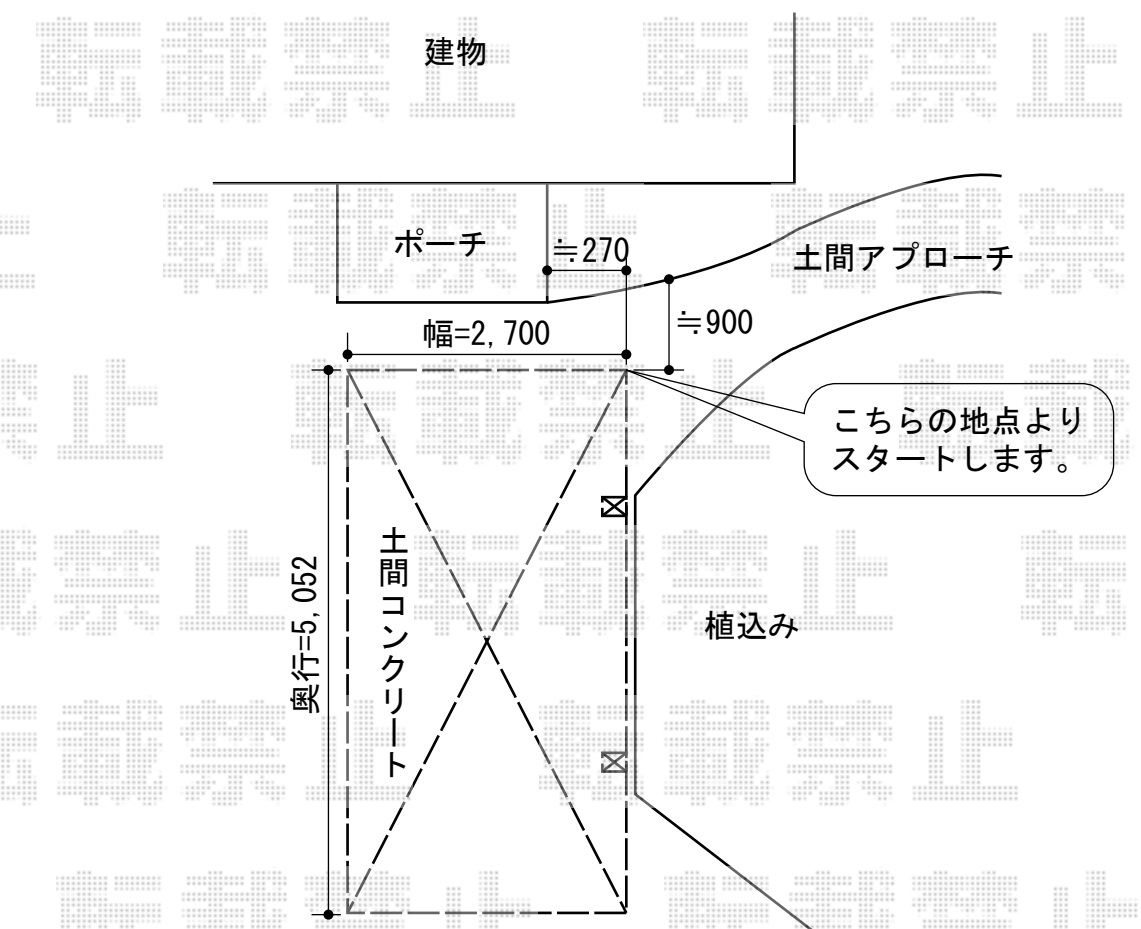

プレシオSPORT 積雪～20cm対応

プレシオSPORT 積雪～20cm対応

幅=2,700mm

奥行=5,052mm

色：ノーブルステン

屋根材：熱線遮断ポリカーボネート（スカイブルーマット調）

柱仕様：ハイルーフ仕様（有効高 約2,355mm）

現場状況や作図制限により概略図の内容と多少の違いが生じることがございます。
施工時は、現場優先とさせて頂きたく思いますので、お立会い頂き、
最終のご指示のほど、何卒、宜しくお願い致します。