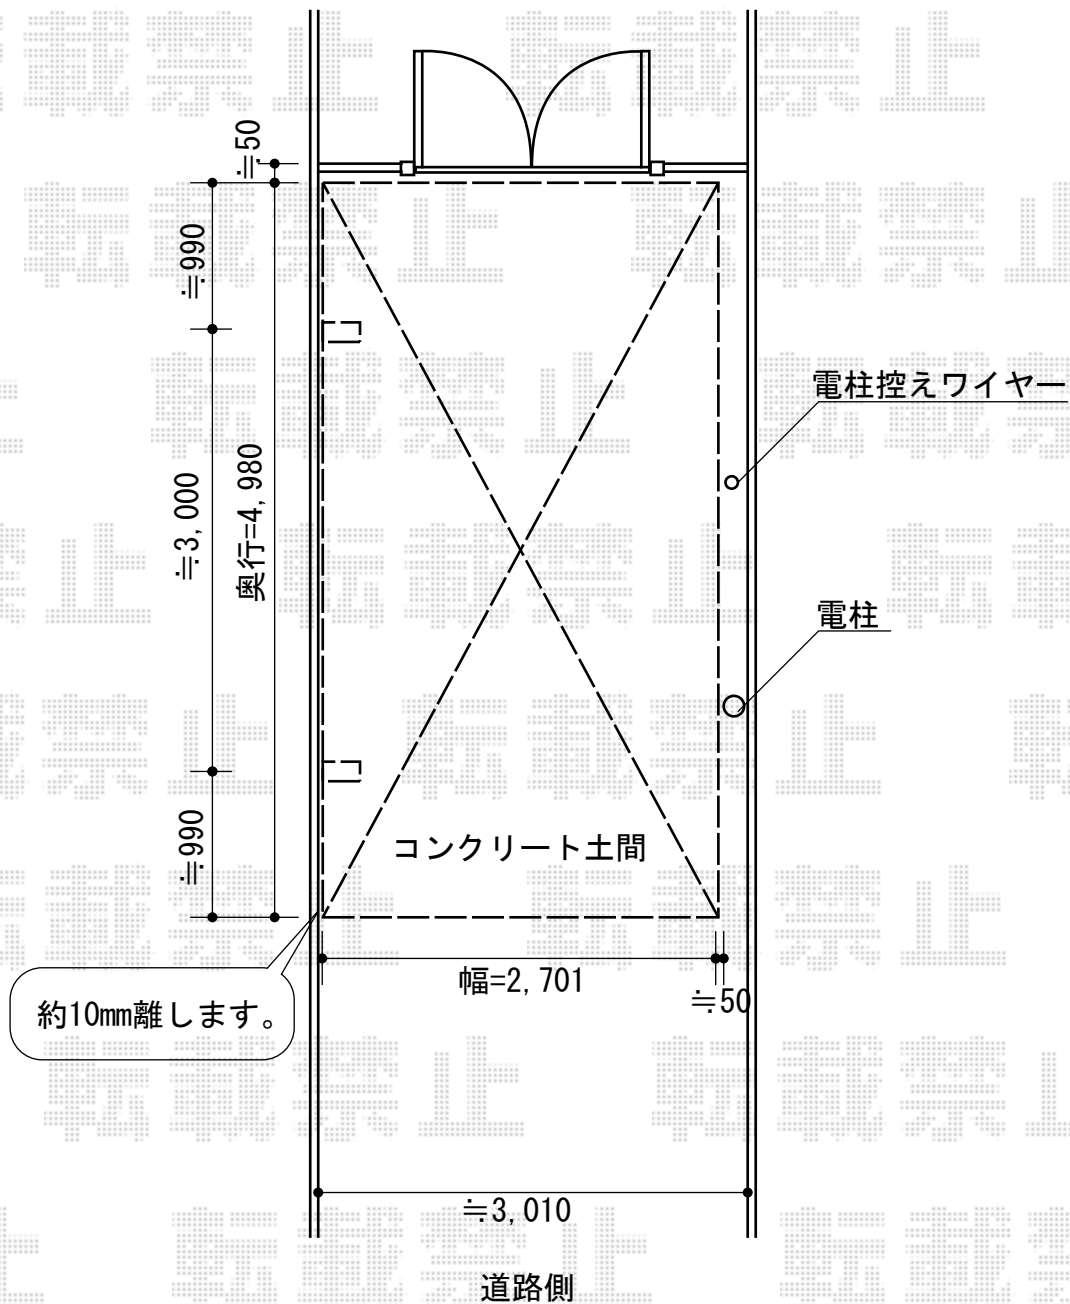

カーブポートシグマIII 積雪～30cm対応

カーブポートシグマIII 積雪～30cm対応

幅=2,701mm

奥行=4,980mm

色：シャイングレー

屋根材：ポリカーボネート（ブルースモーク）

柱仕様：ロング柱23仕様（有効高 約2,300mm）

現場状況や作図制限により概略図の内容と多少の違いが生じることがございます。
施工時は、現場優先とさせて頂きたく思いますので、お立会い頂き、
最終のご指示のほど、何卒、宜しくお願い致します。