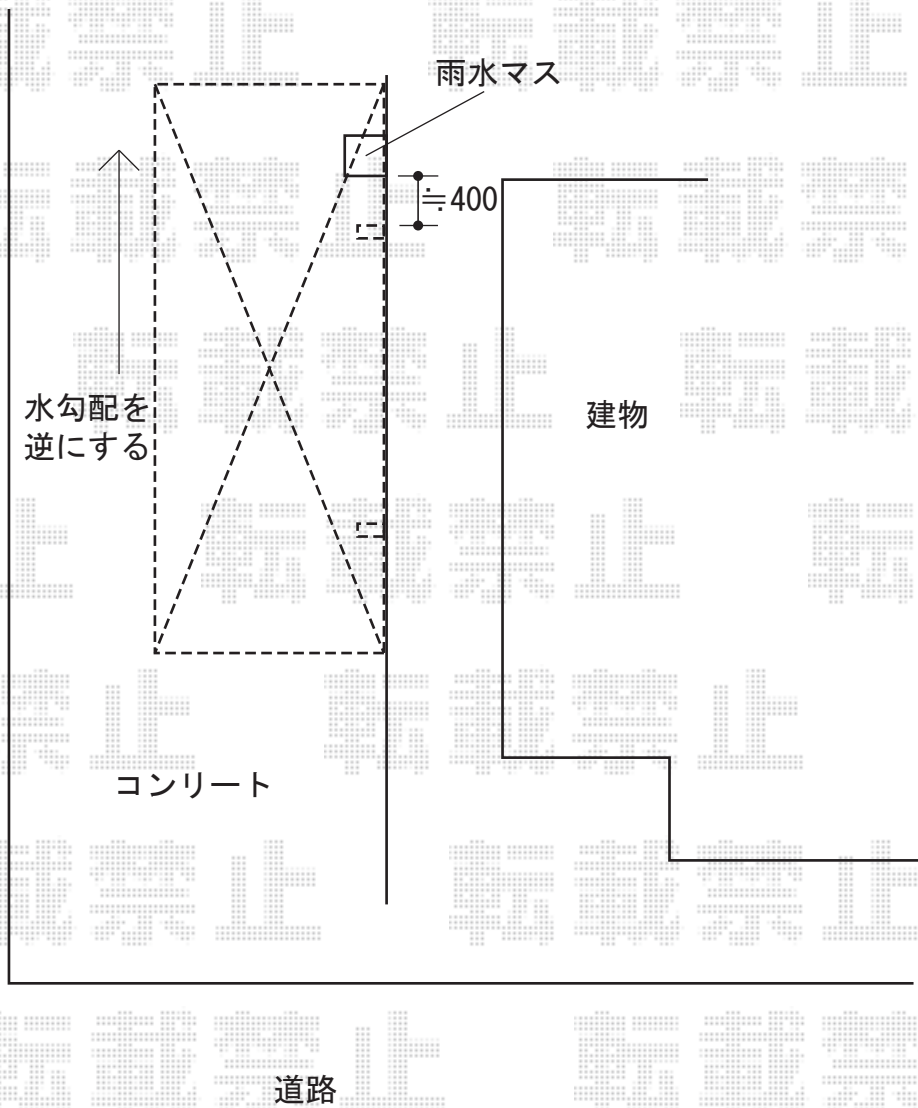

プレシオSPORT 積雪～20cm対応

トステム プレシオSPORT 積雪～20cm対応
幅=2,700mm
奥行=5,052mm
色：ノーブルステン
屋根材：熱線遮断ポリカーボネート
(スカイブルーマット調)
柱仕様：ハイルーフ仕様 (有効高 約2,355mm)

現場状況や作図制限により概略図の内容と多少の違いが生じることがございます。
施工時は、現場優先とさせて頂きたく思いますので、お立会い頂き、
最終のご指示のほど、何卒、宜しくお願い致します。