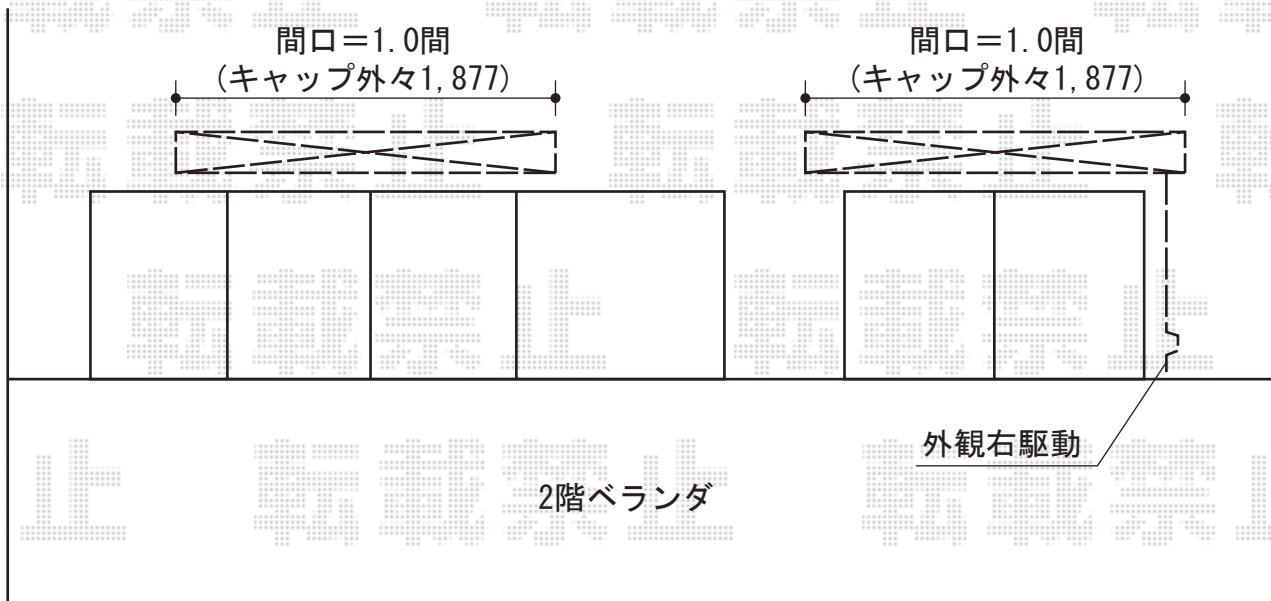

彩鳥C型 ボックスタイプ 手動式

施工に際して、
取付け位置・高さの
ご確認を頂きますよう、
お願い致します。

彩鳥C型 ボックスタイプ 手動式

間口=2.5間 (4,550mm)

出幅=1,250mm

本体色：シャイングレー

キャンバス色：ポリエステル【ライトベージュ】

駆動：外観右側

クランクハンドル：1500

オプション：フリル(2.5間用)

現場状況や作図制限により概略図の内容と多少の違いが生じることがございます。
施工時は、現場優先とさせて頂きたく思いますので、お立会い頂き、
最終のご指示のほど、何卒、宜しくお願い致します。

EX-SHOP
HTTP://WWW.EX-SHOP.NET

担当：沼