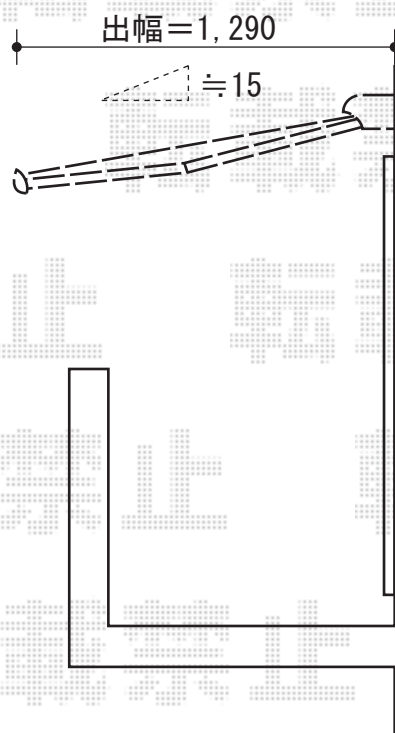

彩鳥C型 ボックスタイプ 手動式

施工に際して、
取付け位置・高さの
ご確認を頂きますよう、
お願い致します。

彩鳥C型 ボックスタイプ 手動式

間口=2.5間 (4,550mm)

出幅=1,250mm

本体色：シャイングレー

キャンバス色：ポリエステル【ライトベージュ】

駆動：外観右側

クランクハンドル：1500

オプション：フリル(2.5間用)

現場状況や作図制限により概略図の内容と多少の違いが生じることがございます。
施工時は、現場優先とさせて頂きたく思いますので、お立会い頂き、
最終のご指示のほど、何卒、宜しくお願い致します。

EX-SHOP
HTTP://WWW.EX-SHOP.NET

担当：沼