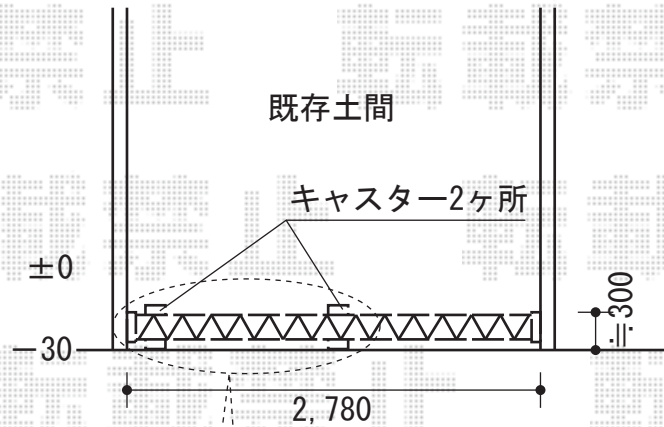

アルシャインHW型Aタイプ ノンレール片開き

TOEX アルシャインHW型Aタイプ ノンレール片開き
開口幅=2,652mm
全幅=2,822mm
たみ幅=548mm
高さ=1,250mm
色：シャイングレー
キャスター数：2箇所
落棒数：2本

現場状況や作図制限により概略図の内容と多少の違いが生じることがございます。
施工時は、現場優先とさせて頂きたく思いますので、お立会い頂き、
最終のご指示のほど、何卒、宜しくお願い致します。