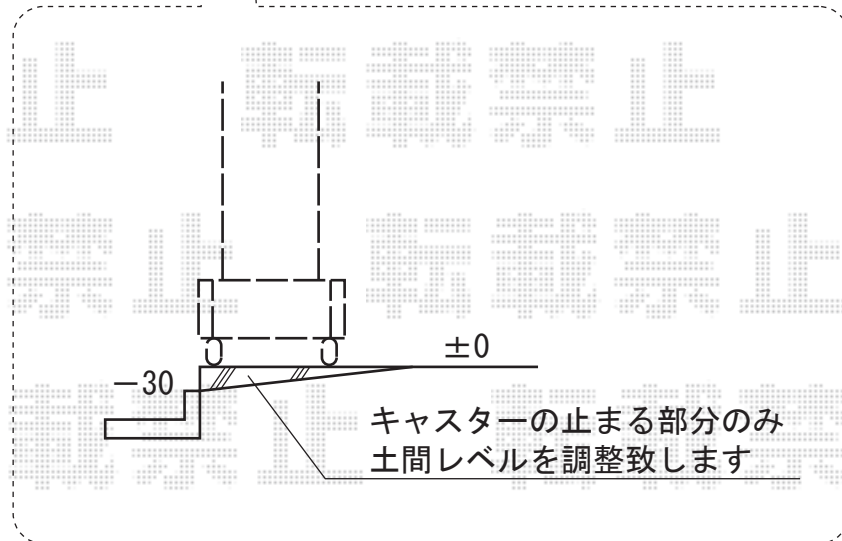

アルシャインHW型Aタイプ ノンレール片開き

TOEX アルシャインHW型Aタイプ ノンレール片開き
開口幅=2,652mm
全幅=2,822mm
たみ幅=548mm
高さ=1,250mm
色：シャイングレー
キャスター数：2箇所
落棒数：2本

現場状況や作図制限により概略図の内容と多少の違いが生じることがございます。
施工時は、現場優先とさせて頂きたく思いますので、お立会い頂き、
最終のご指示のほど、何卒、宜しくお願い致します。