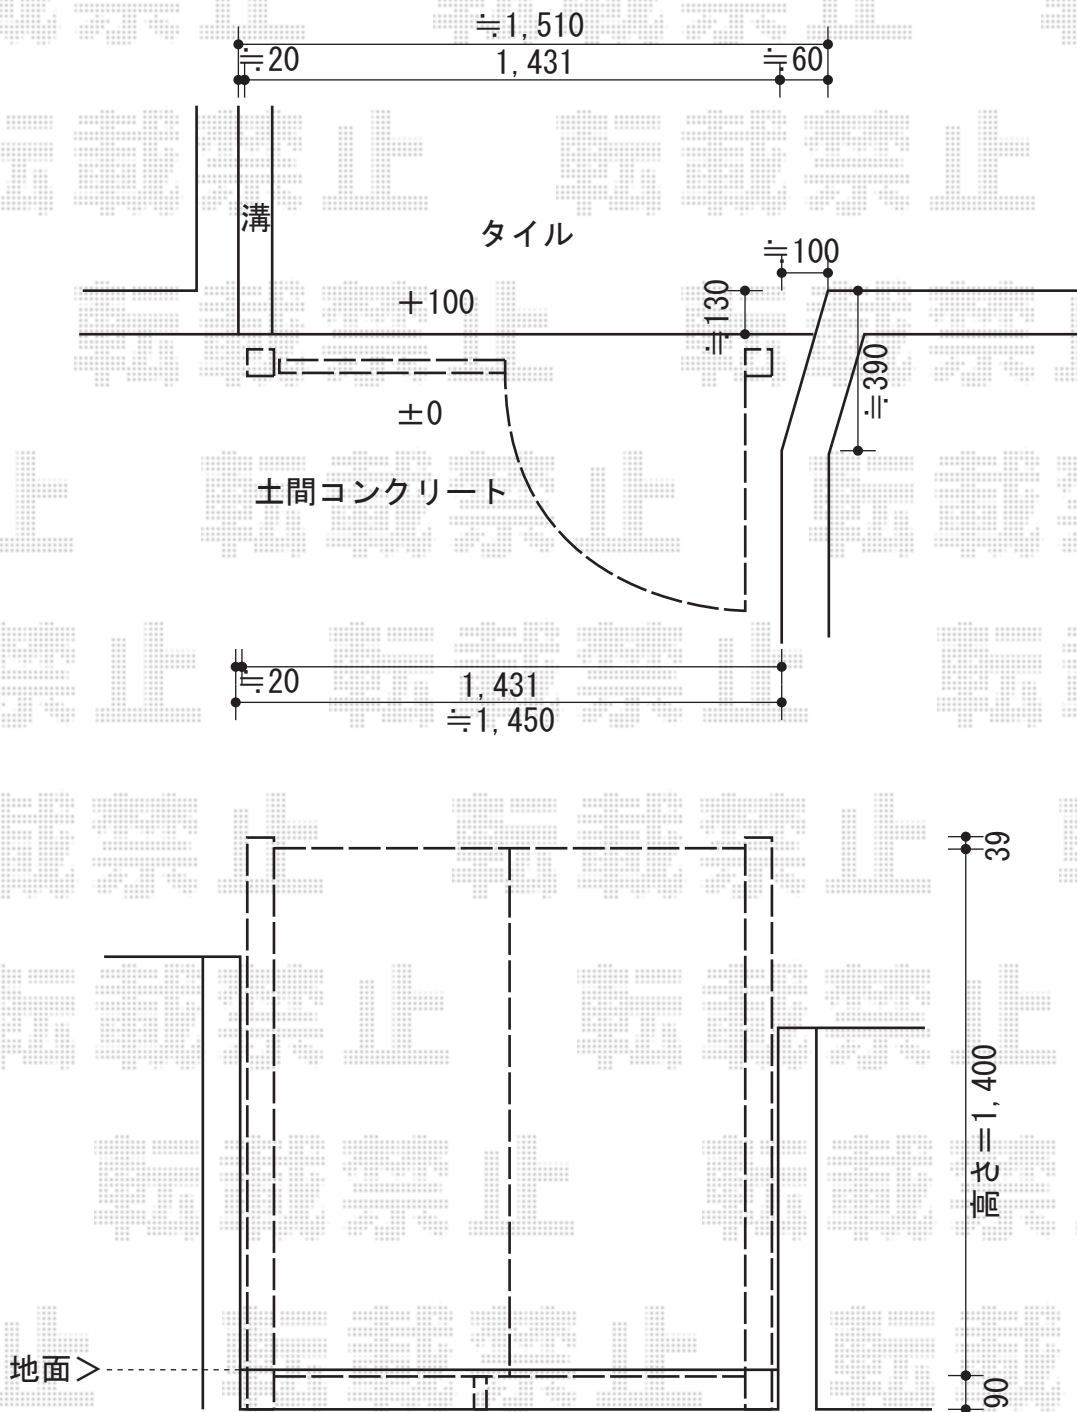

プリレオR5型 両開き 柱使用【サイズ特注】

TOEX プリレオR5型 両開き 柱使用【サイズ特注】

本体1枚 (W×H) = (600×1,400mm) × 2

色：シャイングレー

錠：シリンダーRD錠

開き：外開き

現場状況や作図制限により概略図の内容と多少の違いが生じることがございます。
 施工時は、現場優先とさせて頂きたく思いますので、お立会い頂き、
 最終のご指示のほど、何卒、宜しくお願い致します。