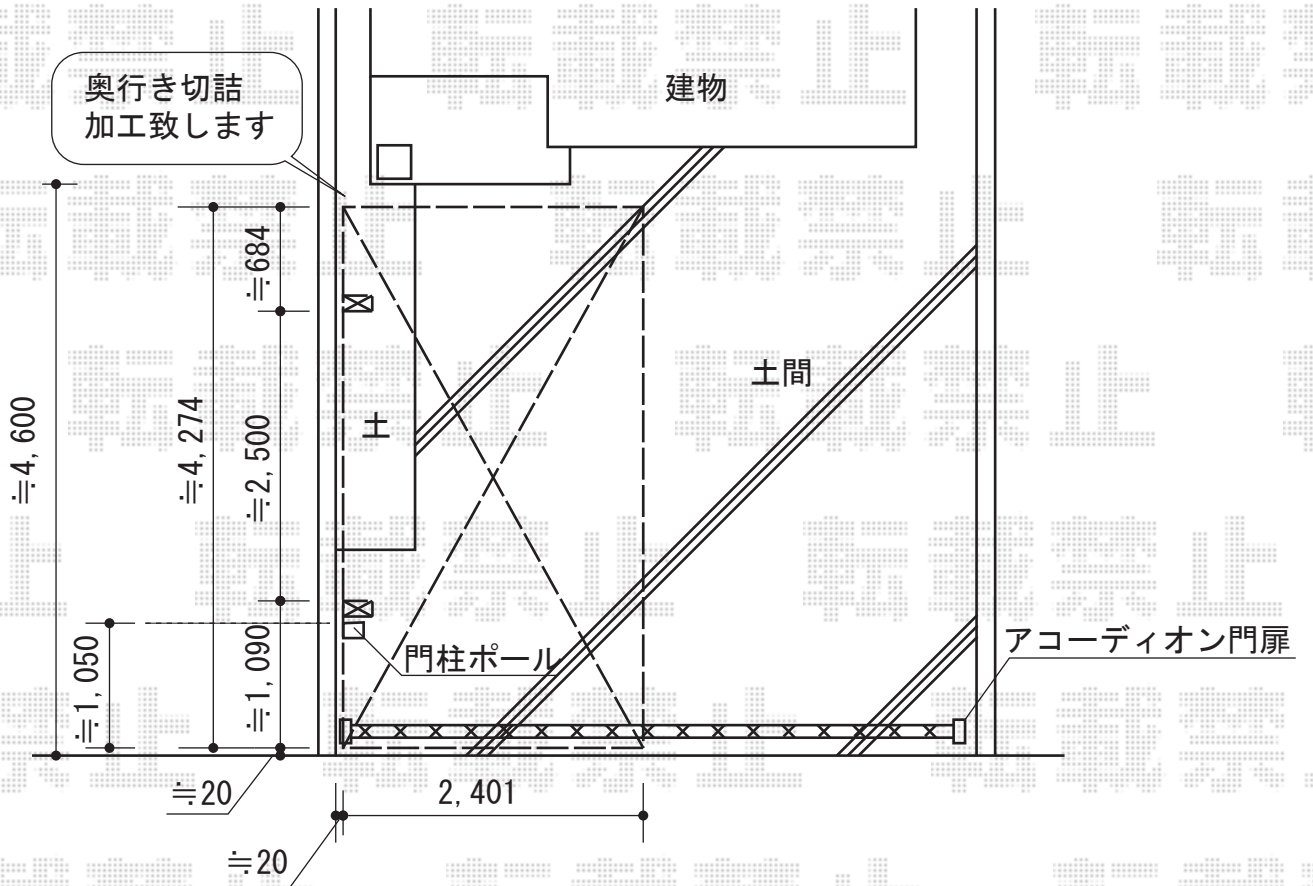

カーブポートシグマIII 積雪～30cm対応

カーブポートシグマIII 積雪～30cm対応
 幅=2,401mm
 奥行=4,980mm
 色：オータムブラウン
 屋根材：ポリカーボネート（クリアマット/すりガラス調）
 柱仕様：ロング柱23仕様（有効高 約2,300mm）

こちらの柱設置部分はハツリ作業を行います

現場状況や作図制限により概略図の内容と多少の違いが生じることがございます。施工時は、現場優先とさせていただきますので、お立会い頂き、最終のご指示のほど、何卒、宜しくお願い致します。