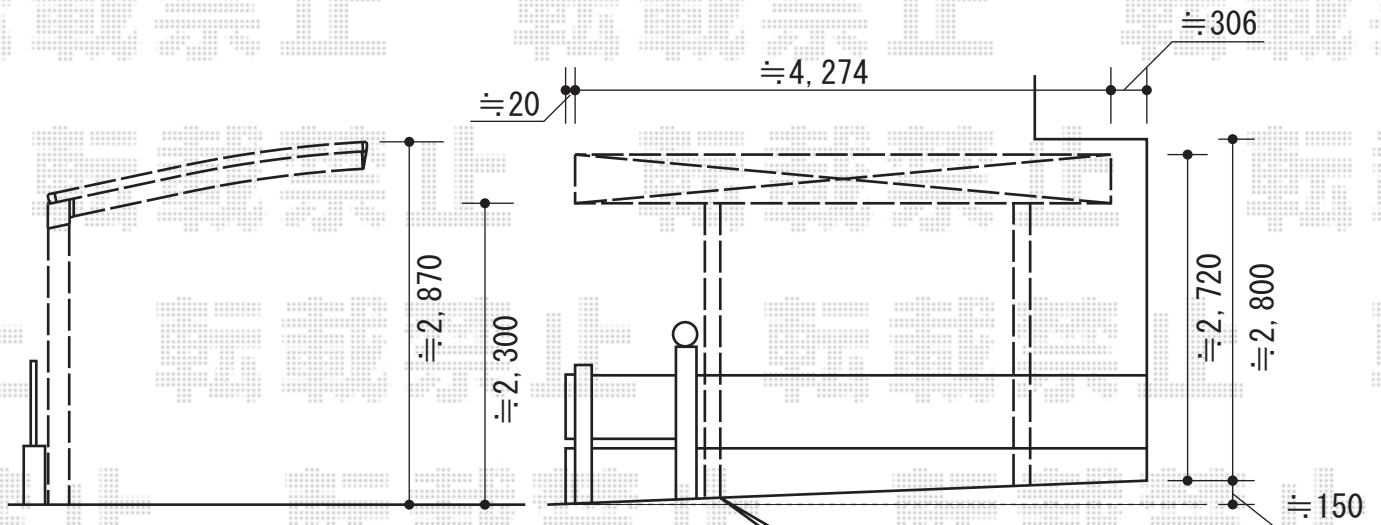

カーブポートシグマIII 積雪～30cm対応

カーブポートシグマIII 積雪～30cm対応
 幅=2,401mm
 奥行=4,980mm
 色：オータムブラウン
 屋根材：ポリカーボネート（クリアマット/すりガラス調）
 柱仕様：ロング柱23仕様（有効高 約2,300mm）

こちらの柱設置部分はハツリ作業を行います

現場状況や作図制限により概略図の内容と多少の違いが生じることがございます。施工時は、現場優先とさせていただきますので、お立会い頂き、最終のご指示のほど、何卒、宜しくお願い致します。