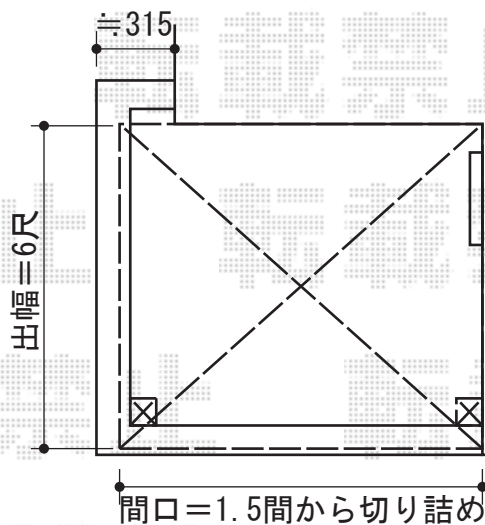

ライザーテラスII F型 屋根タイプ 単体 積雪～20cm対応

トステム ライザーテラスII F型 屋根タイプ 単体 積雪～20cm対応
間口=関東間1.5間 (柱芯々2,530mm 屋根幅2,750mm)
出幅=6尺 (1,785mm)
色: オータムブラウン
屋根材: ポリカーボネート (ブルースモーク)
柱仕様: 柱奥行移動タイプ
施工方法: 下止め仕様
造り付け屋根取付部品セット: コーナー用×2