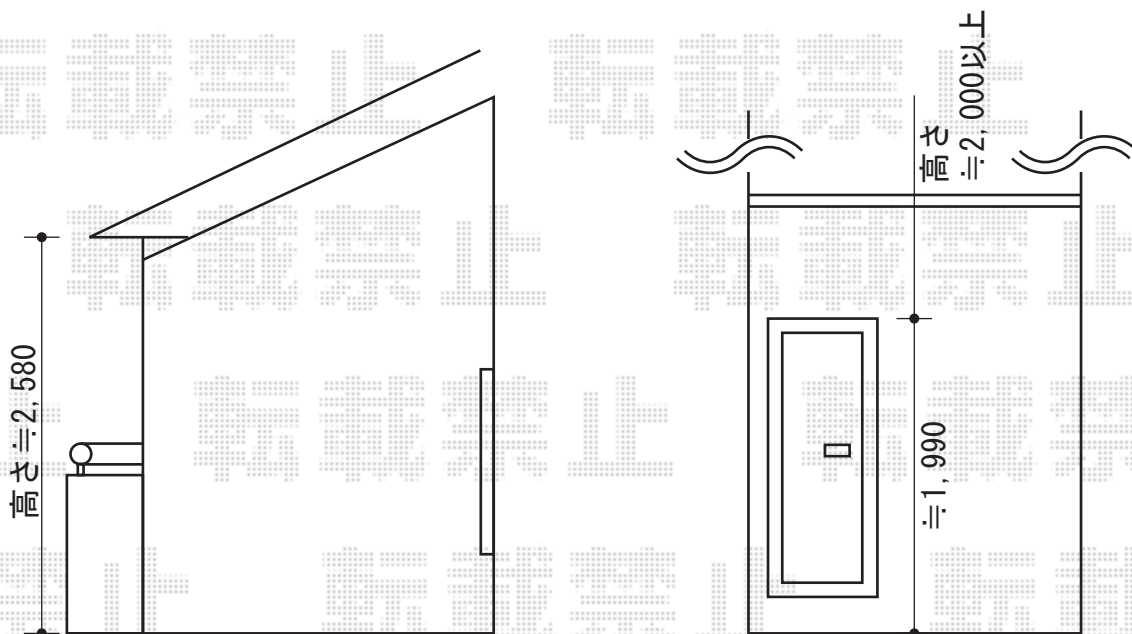

ライザーテラスII F型 屋根タイプ 単体 積雪～20cm対応

トステム ライザーテラスII F型 屋根タイプ 単体 積雪～20cm対応
間口=関東間1.5間 (柱芯々2,530mm 屋根幅2,750mm)
出幅=6尺 (1,785mm)
色: オータムブラウン
屋根材: ポリカーボネート (ブルースモーク)
柱仕様: 柱奥行移動タイプ
施工方法: 下止め仕様
造り付け屋根取付部品セット: コーナー用×2