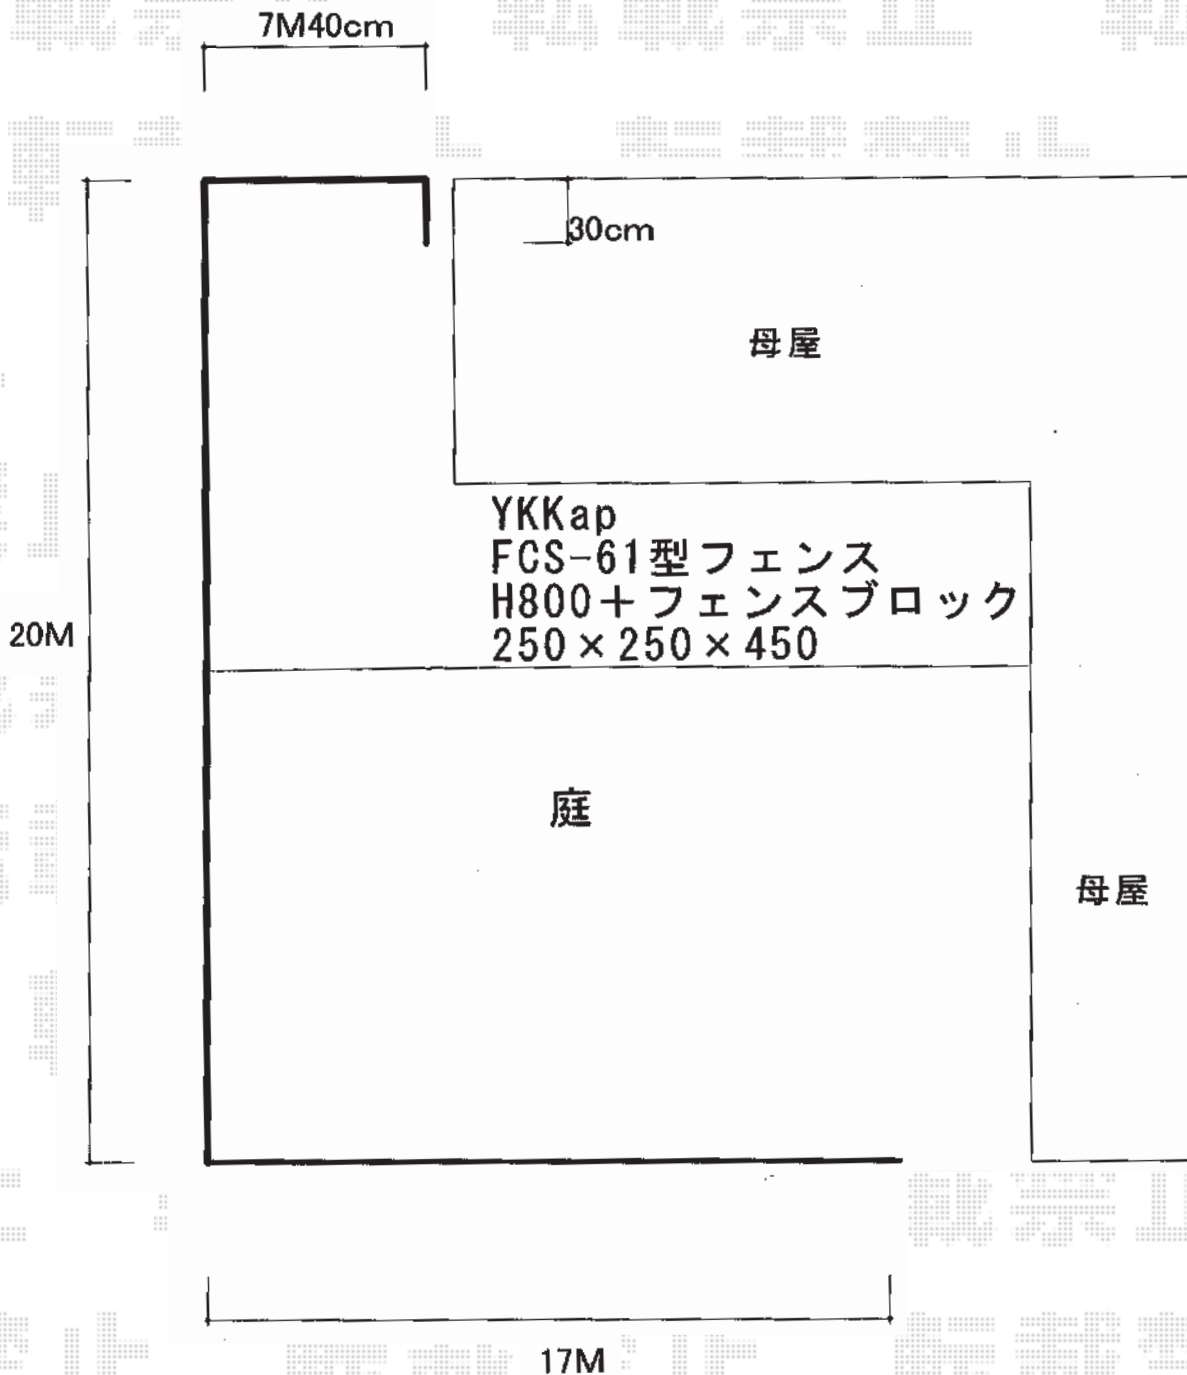

# FCS-61型フェンス フリーポールタイプ

YKK AP FCS-61型フェンス フリーポールタイプ  
本体1枚 (W×H) = (W1, 990mm×H800mm) × 24スパン  
自由柱 : T-100×28本  
部品 : コーナー継手×3  
部品 : 小口キャップ×1  
色 : ダークブラウン

現場状況や作図制限により概略図の内容と多少の違いが生じることがございます。  
施工時は、現場優先とさせて頂きたく思いますので、お立会い頂き、  
最終のご指示のほど、何卒、宜しくお願い致します。