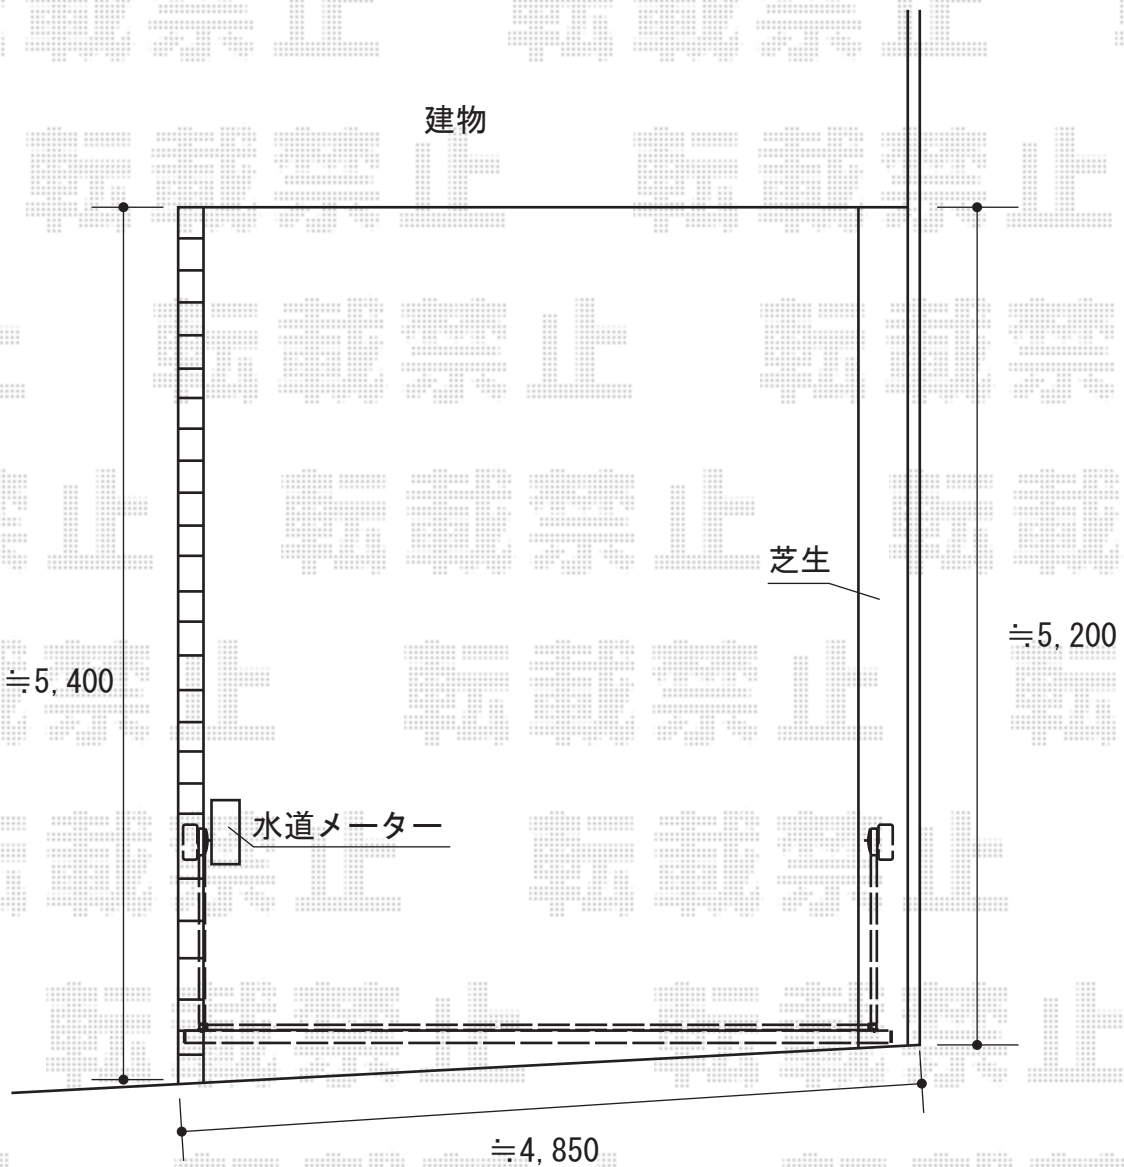

# ワイドオーバードアR2型 電動式 ソーラー仕様

TOEX ワイドオーバードアR2型 電動式 ソーラー仕様

本体 (W×H) = (4,750×1,200mm)

色：シャイングレー

柱仕様：標準柱（有効通過高1,850mm）

駆動：外観左駆動 1モーター ソーラー仕様（柱取付タイプ）

現場状況や作図制限により概略図の内容と多少の違いが生じることがございます。  
施工時は、現場優先とさせて頂きたく思いますので、お立会い頂き、  
最終のご指示のほど、何卒、宜しくお願い致します。