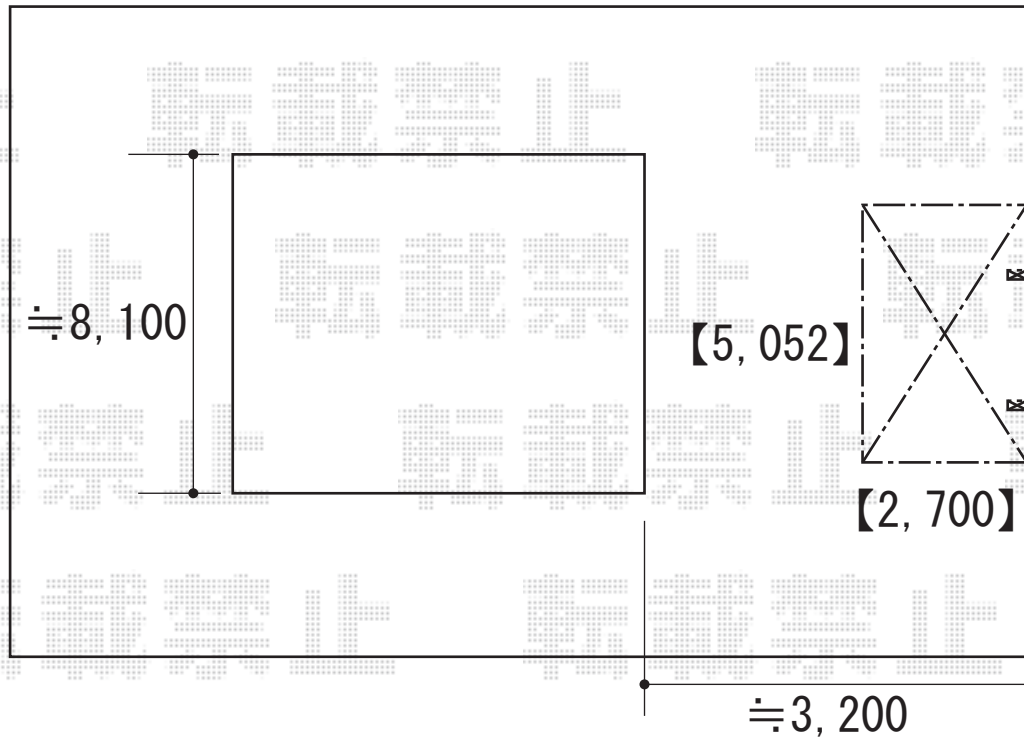

プレシオスポーツ 積雪～20cm対応

EX-SHOP プレシオスポーツ 積雪～20cm対応

幅=2,700mm

奥行=5,052mm

色：ノーブルステン

屋根材：熱線遮断ポリカーボネート（スカイブルーマット調）

柱仕様：ハイルーフ仕様（有効高 約2,355mm）

現場状況や作図制限により概略図の内容と多少の違いが生じることがございます。  
施工時は、現場優先とさせていただきますので、お立会い頂き、  
最終のご指示のほど、何卒、宜しくお願い致します。