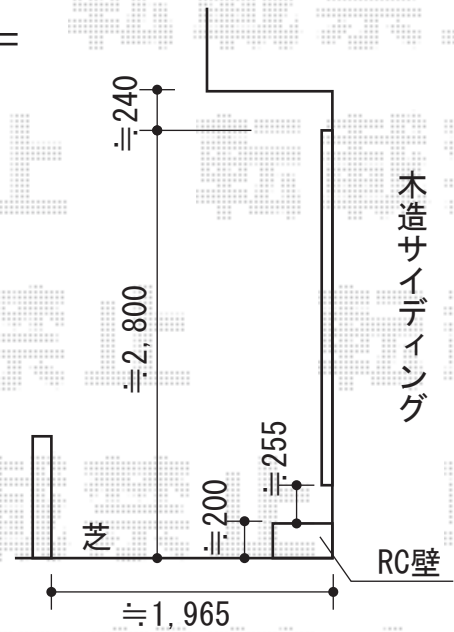

リウッドデッキII 単体+リウッドステップ4型Sタイプ(1段)

デッキ高さは
サッシ下≒5あけて設置致します

リウッドデッキII 単体
間口=2,784mm 出幅=2,305mm
色：レッドブラウン 床板：縦貼り
束柱：KSタイプ(400~500mm)
オプション：リウッドステップSタイプ

現場状況や作図制限により概略図の内容と多少の違いが生じることがございます。
施工時は、現場優先とさせて頂きたく思いますので、お立会い頂き、
最終のご指示のほど、何卒、宜しくお願い致します。