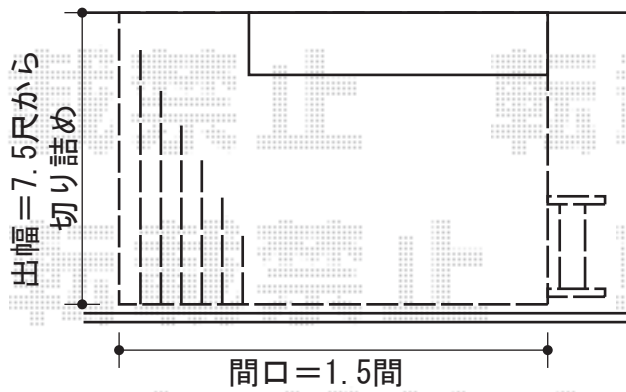

リウッドデッキII 単体+リウッドステップ4型Sタイプ(1段)

デッキ高さは
サッシ下≒5あけて設置致します

リウッドデッキII 単体
間口=2,784mm 出幅=2,305mm
色：レッドブラウン 床板：縦貼り
束柱：KSタイプ(400~500mm)
オプション：リウッドステップSタイプ

現場状況や作図制限により概略図の内容と多少の違いが生じることがございます。
施工時は、現場優先とさせて頂きたく思いますので、お立会い頂き、
最終のご指示のほど、何卒、宜しくお願い致します。