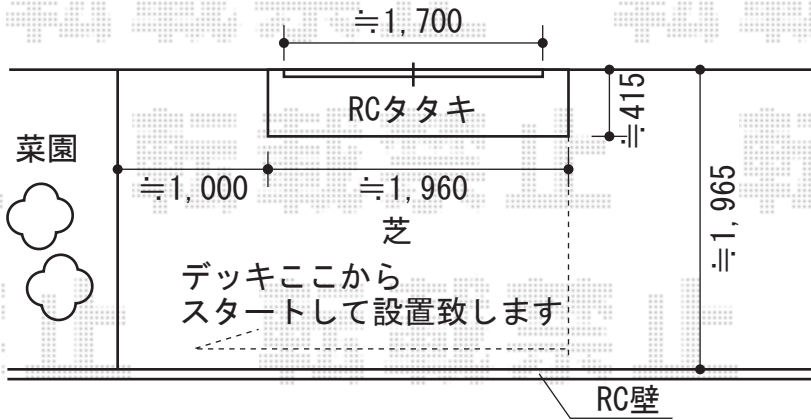

リウッドデッキII 単体+リウッドステップ4型Sタイプ(1段)

デッキ高さは
サッシ下≒5あけて設置致します

リウッドデッキII 単体
間口=2,784mm 出幅=2,305mm
色：レッドブラウン 床板：縦貼り
束柱：KSタイプ(400~500mm)
オプション：リウッドステップSタイプ

現場状況や作図制限により概略図の内容と多少の違いが生じることがございます。
施工時は、現場優先とさせて頂きたく思いますので、お立会い頂き、
最終のご指示のほど、何卒、宜しくお願い致します。