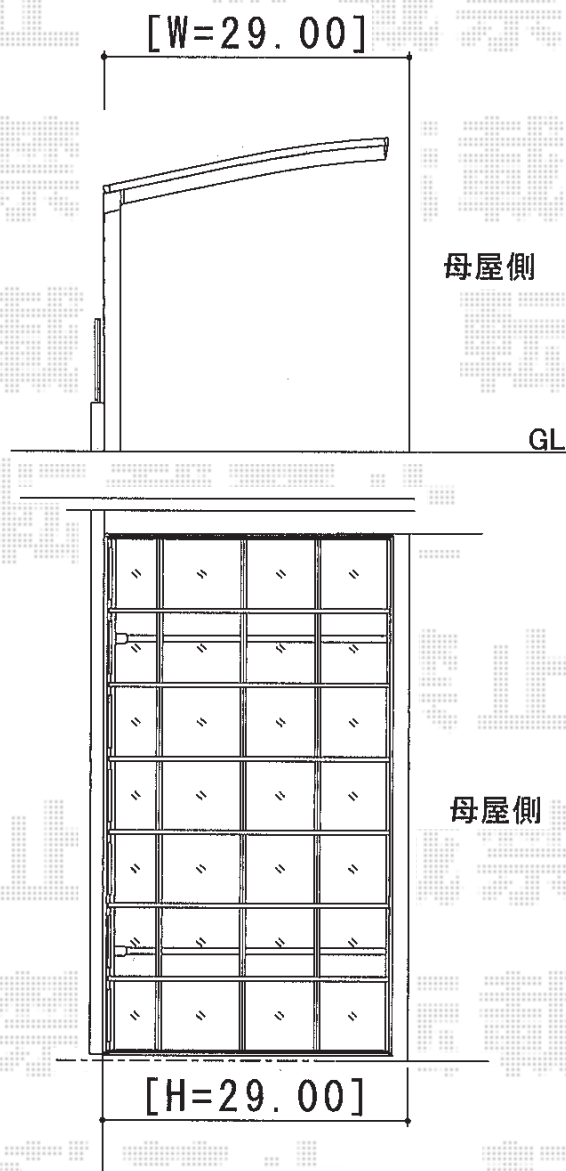

カーブポートシグマⅢ 積雪～30cm対応

トステム カーブポートシグマⅢ 積雪～30cm対応
幅=2,701mm
奥行=4,980mm
色：シャイングレー
屋根材：ポリカーボネート（クリアマット/すりガラス調）
柱仕様：ロング柱23仕様（有効高 約2,300mm）

現場状況や作図制限により概略図の内容と多少の違いが生じることがございます。
施工時は、現場優先とさせていただきますので、お立会い頂き、
最終のご指示のほど、何卒、宜しくお願い致します。