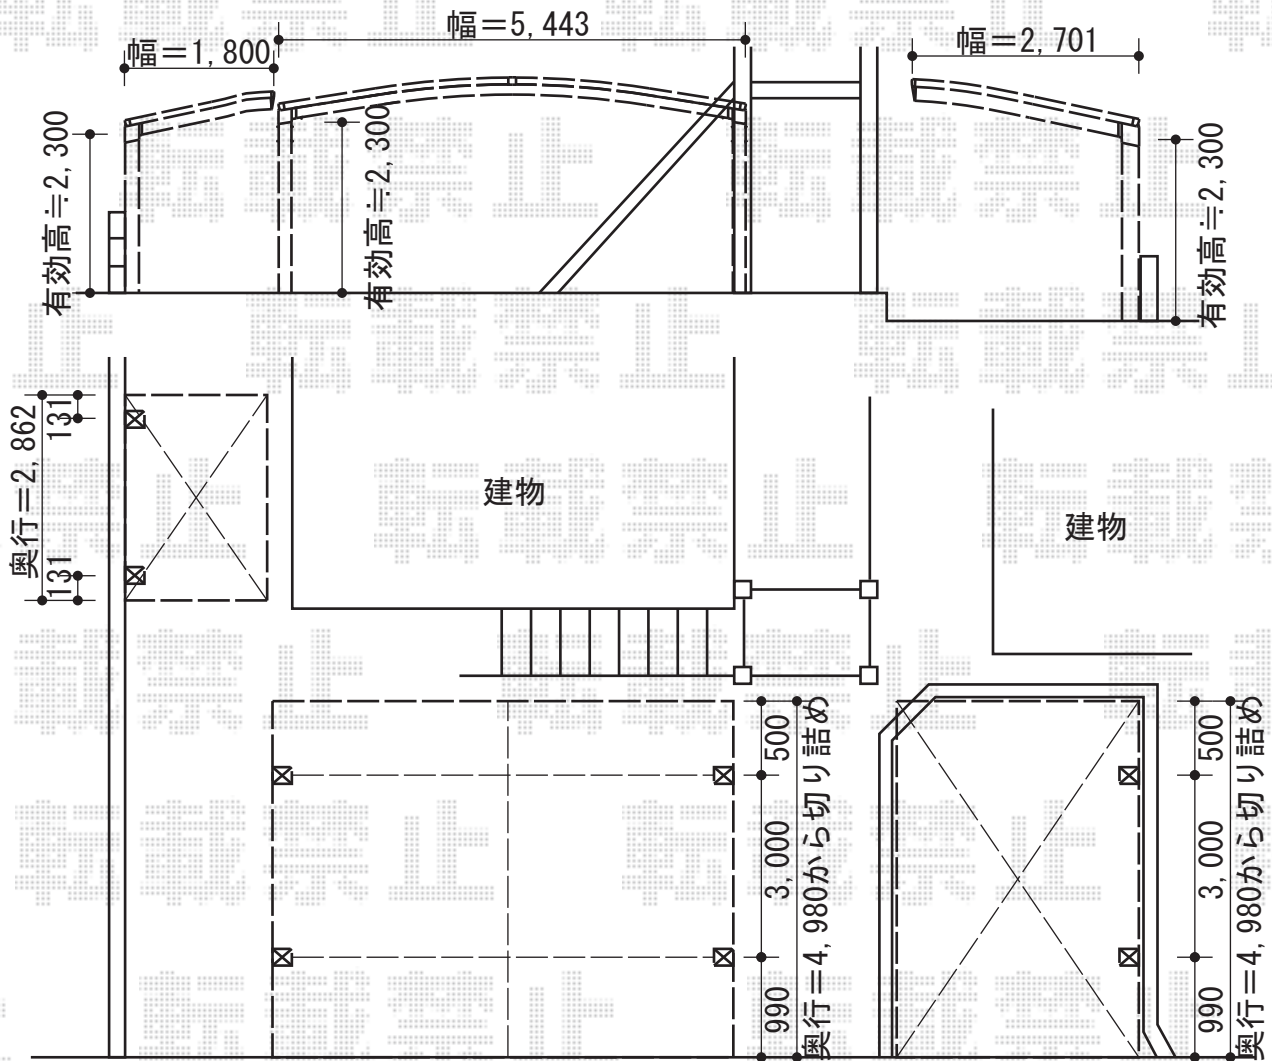

カーポート・サイクルポート

トステム カーブポートシグマIII 積雪~30cm対応

幅=2,701mm
 奥行=4,980mm
 色：シャイングレー
 屋根材：ポリカーボネート（ブルースモーク）
 柱仕様：ロング柱23仕様（有効高 約2,300mm）

トステム カーブポートシグマIII ワイド 積雪~30cm対応

幅=5,443mm
 奥行=4,980mm
 色：シャイングレー
 屋根材：ポリカーボネート（ブルースモーク）
 柱仕様：ロング柱23仕様（有効高 約2,300mm）

トステム カーブポートシグマIII ミニ

幅=1,801mm
 奥行=2,862mm
 色：シャイングレー
 屋根材：ポリカーボネート（ブルースモーク）
 柱仕様：ロング柱23仕様（有効高 約2,312mm）

現場状況や作図制限により概略図の内容と多少の違いが生じることがございます。
 施工時は、現場優先とさせて頂きたく思いますので、お立会い頂き、
 最終のご指示のほど、何卒、宜しくお願い致します。

EX-SHOP
[HTTP://WWW.EX-SHOP.NET](http://www.ex-shop.net)