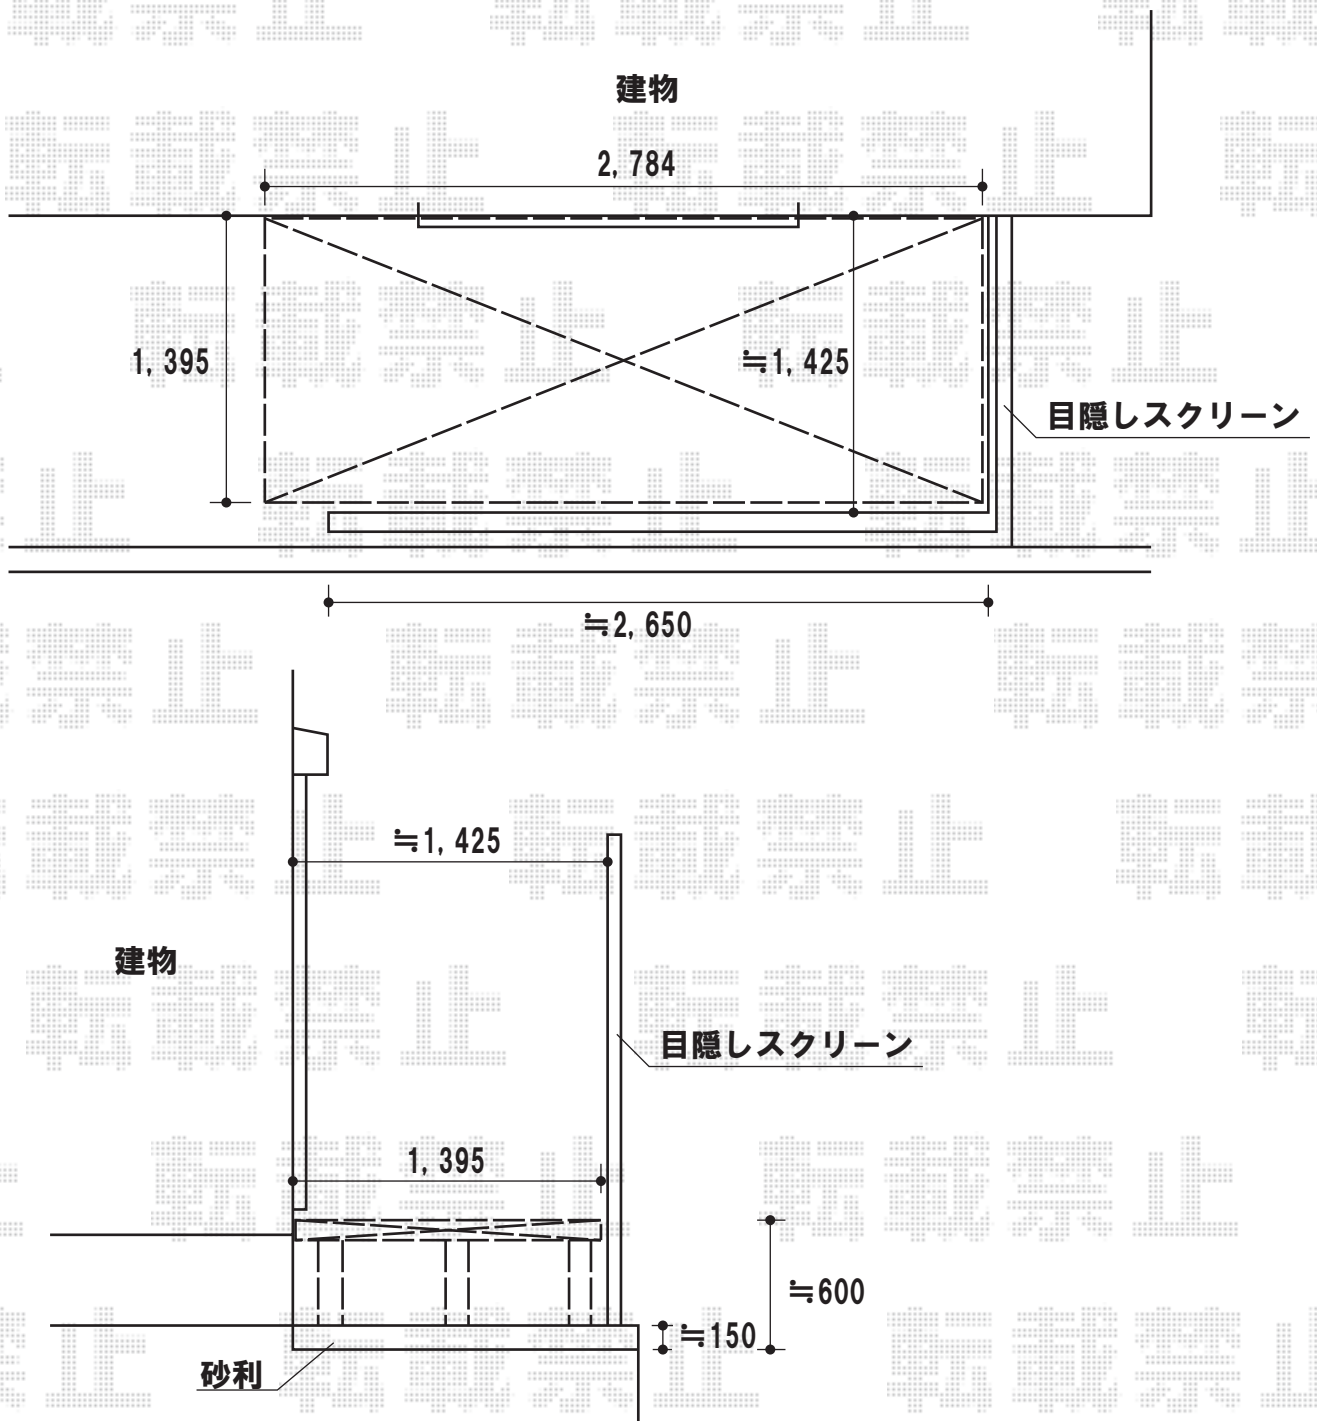

### リウッドデッキII 単体

間口=関東間1.5間 (2,730mm)

出幅=4.5尺 (1,395mm)

色：ウォームグレイ (東柱：プラチナステン)

床高さ：Uタイプ (400~700mm)

東石：9個

現場状況や作図制限により概略図の内容と多少の違いが生じることがございます。  
施工時は、現場優先とさせて頂きたく思いますので、お立会い頂き、  
最終のご指示のほど、何卒、宜しくお願い致します。

EX-SHOP  
HTTP://WWW.EX-SHOP.NET