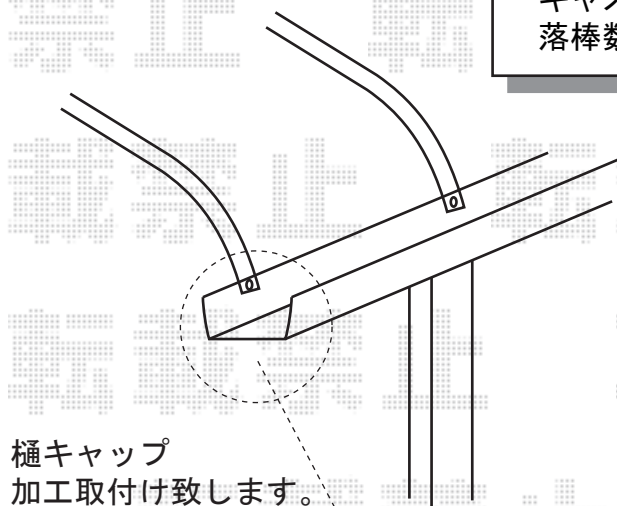

# トリップゲート PA型 ノンレール 片開き

EX-SHOP トリップゲート PA型 ノンレール 片開き  
開口幅=1,848mm  
全幅=1,948mm  
たたみ幅=308mm  
高さ=1,182  
色：ダークブロンズ  
キャスター数：1個  
落棒数：1本

現場状況や作図制限により概略図の内容と多少の違いが生じることがございます。  
施工時は、現場優先とさせて頂きたく思いますので、お立会い頂き、  
最終のご指示のほど、何卒、宜しくお願い致します。