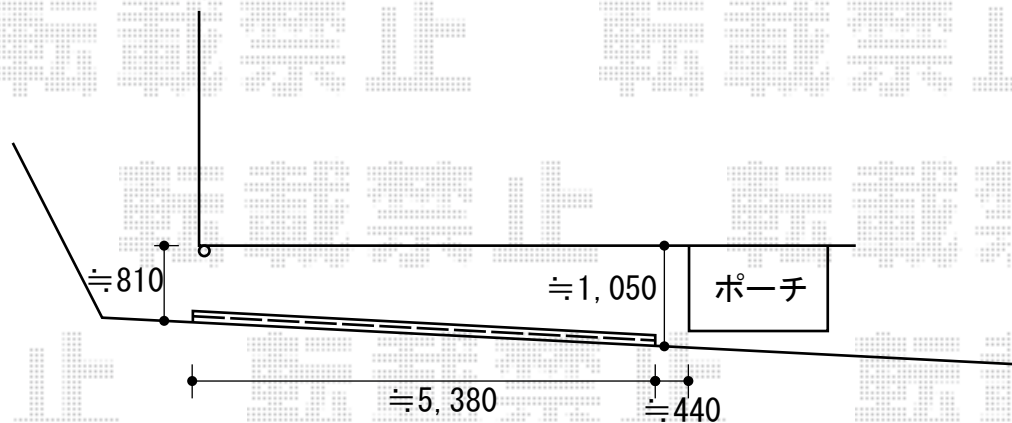

サニープリーズフェンスS型 間仕切りタイプ

新設フェンス

CB-100 5段~6段積み
※道路面はパレット仕上げです。

-100 勾配 ±0

プリレオR5型フェンス フリーポールタイプ
本体1枚 (W×H) =1枚 (1,979mm×800mm) ×3枚
柱:4本
色:シャイングレー
部品:部品セットA(1セット)×4
追加部材:端部キャップ4個入り×1

現場状況や作図制限により概略図の内容と多少の違いが生じることがございます。
施工時は、現場優先とさせて頂きたく思いますので、お立会い頂き、
最終のご指示のほど、何卒、宜しくお願い致します。