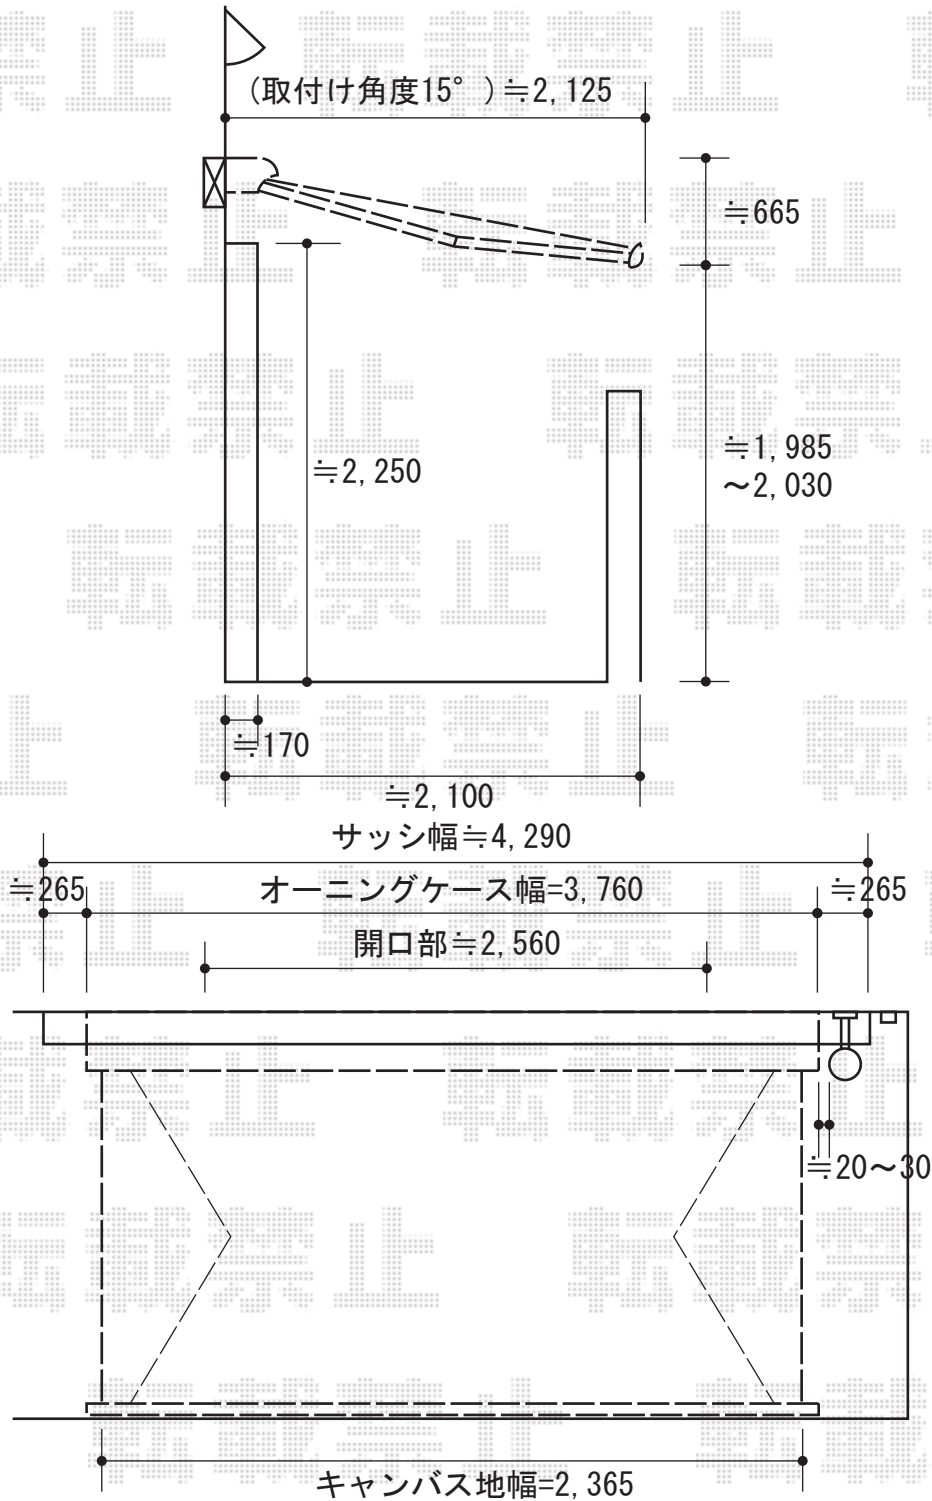

エルパティオプラス 電動式 リモコンタイプ

テンパル エルパティオプラス 電動式 リモコンタイプ
間口=3,760mm
出幅=2,000mm
本体色：ホワイト
キャンバス色：アクリル【EL7109（シエナ・ブルー）】
駆動：外観右側駆動 リモコン
リモコン：1個
追加部材：上ケース
追加部材：ベースプレート一式（全面）

現場状況や作図制限により概略図の内容と多少の違いが生じることがございます。
施工時は、現場優先とさせて頂きたく思いますので、お立会い頂き、
最終のご指示のほど、何卒、宜しくお願い致します。