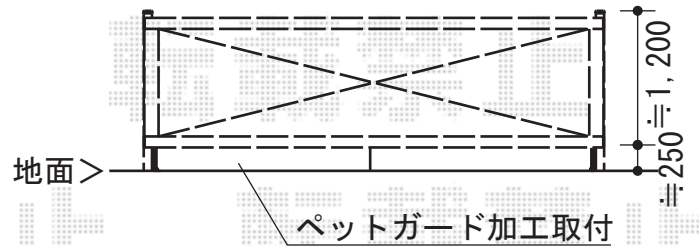

ワイドオーバードアR2型 手動タイプ [柱特注品]

TOEX ワイドオーバードアR2型 手動タイプ [柱特注品]

本体 (W×H) = (5,050×1,200mm)

色：シャイングレー

柱仕様：ハイルーフ仕様 (有効高 約2,150mm) +250mm

駆動：手動式

オプション：ペットガード[オーバードア用W27×2セット]

追加部材：ロング接地ストッパー