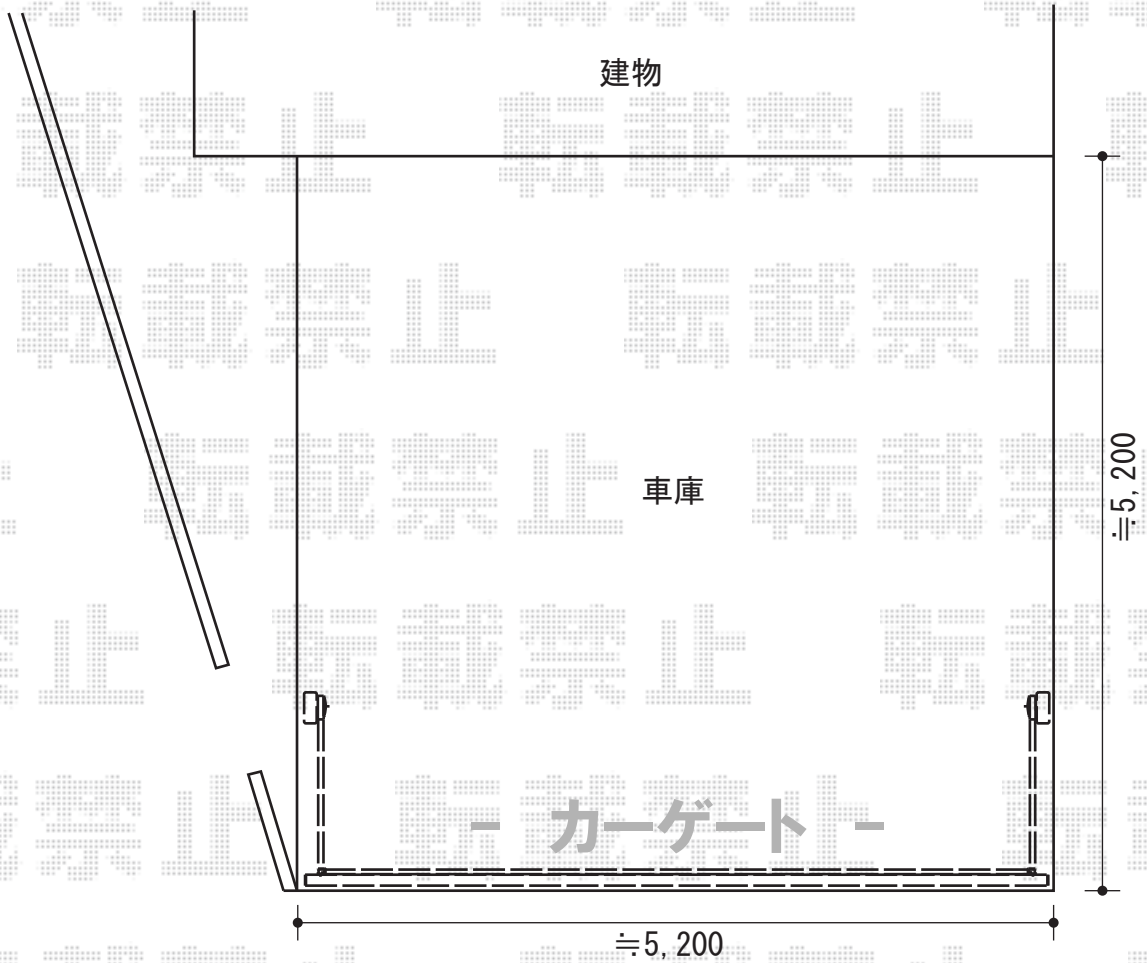

ワイドオーバードアR2型 手動タイプ [柱特注品]

TOEX ワイドオーバードアR2型 手動タイプ [柱特注品]

本体 (W×H) = (5,050×1,200mm)

色：シャイングレー

柱仕様：ハイルーフ仕様 (有効高 約2,150mm) +250mm

駆動：手動式

オプション：ペットガード[オーバードア用W27×2セット]

追加部材：ロング接地ストッパー