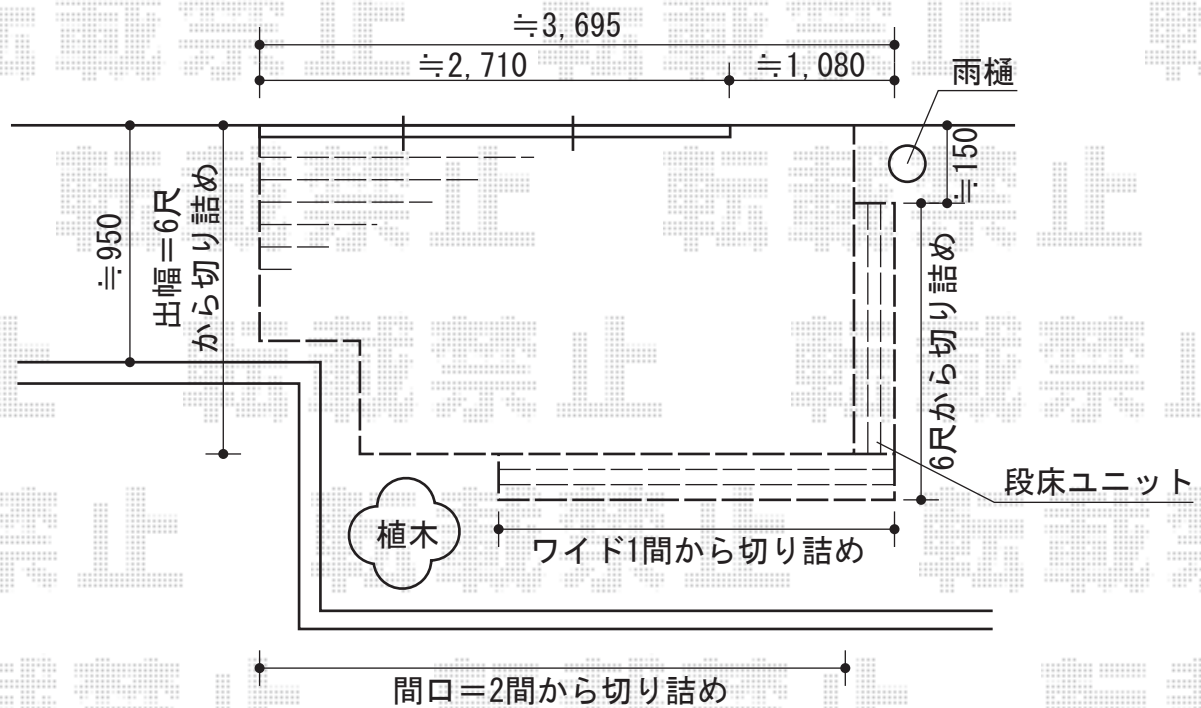

リウッドデッキII 標準 単体

YKK AP リウッドデッキII 標準 単体

間口=1間 (1,874mm)

出幅=12尺 (3,670mm)

色：ウォームグレー

床板：横貼り

束柱：KSタイプ (H400~500) / プラチナステン

追加部材：加工部用部材

YKK AP 段床セット1段 (正面・片側面タイプ)

サイズ：ワイド1間用・6尺用

出幅：455mm

色：ウォームグレー

現場状況や作図制限により概略図の内容と多少の違いが生じることがございます。
施工時は、現場優先とさせていただきますので、お立会い頂き、
最終のご指示のほど、何卒、宜しくお願い致します。

EX-SHOP
HTTP://WWW.EX-SHOP.NET

担当：沼