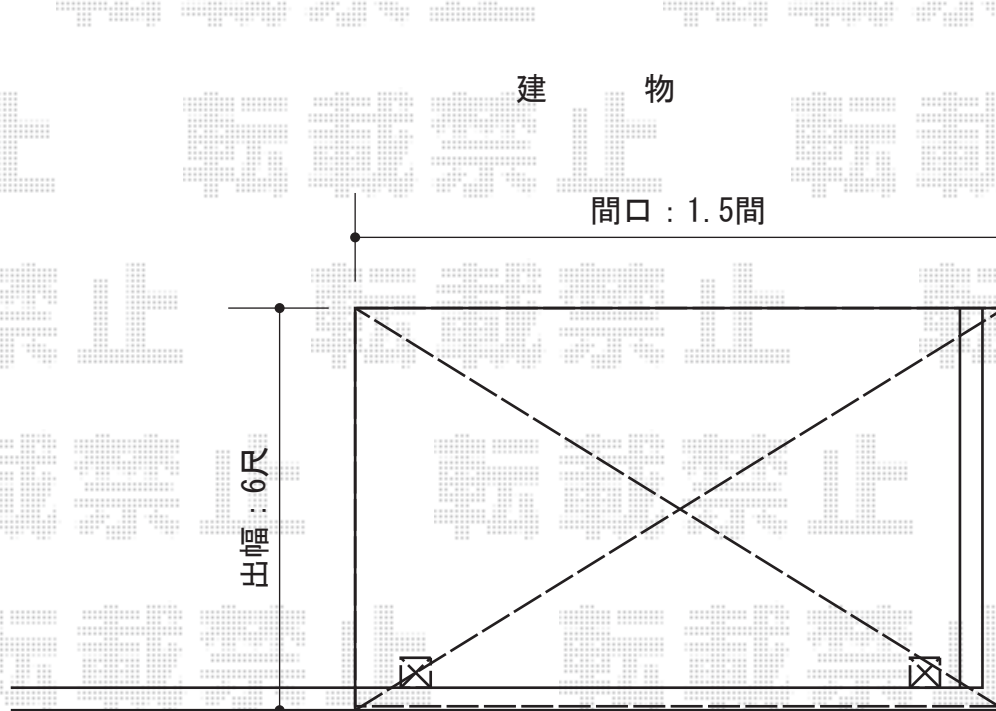

ライザーテラスII F型 単体 屋根タイプ 積雪～20cm対応

トステム ライザーテラスII F型 単体 屋根タイプ 積雪～20cm対応
間口=関東間1.5間（柱芯々2,530mm 屋根幅2,750mm）
出幅=6尺（1,785mm）
色：オータムブラウン
屋根材：ポリカーボネート（ブルースモーク）
柱仕様：柱奥行移動タイプ
施工方法：下止め仕様
オプション：吊下げ式物干し 標準 2本入

現場状況や作図制限により概略図の内容と多少の違いが生じることがございます。
施工時は、現場優先とさせて頂きたく思いますので、お立会い頂き、
最終のご指示のほど、何卒、宜しくお願い致します。