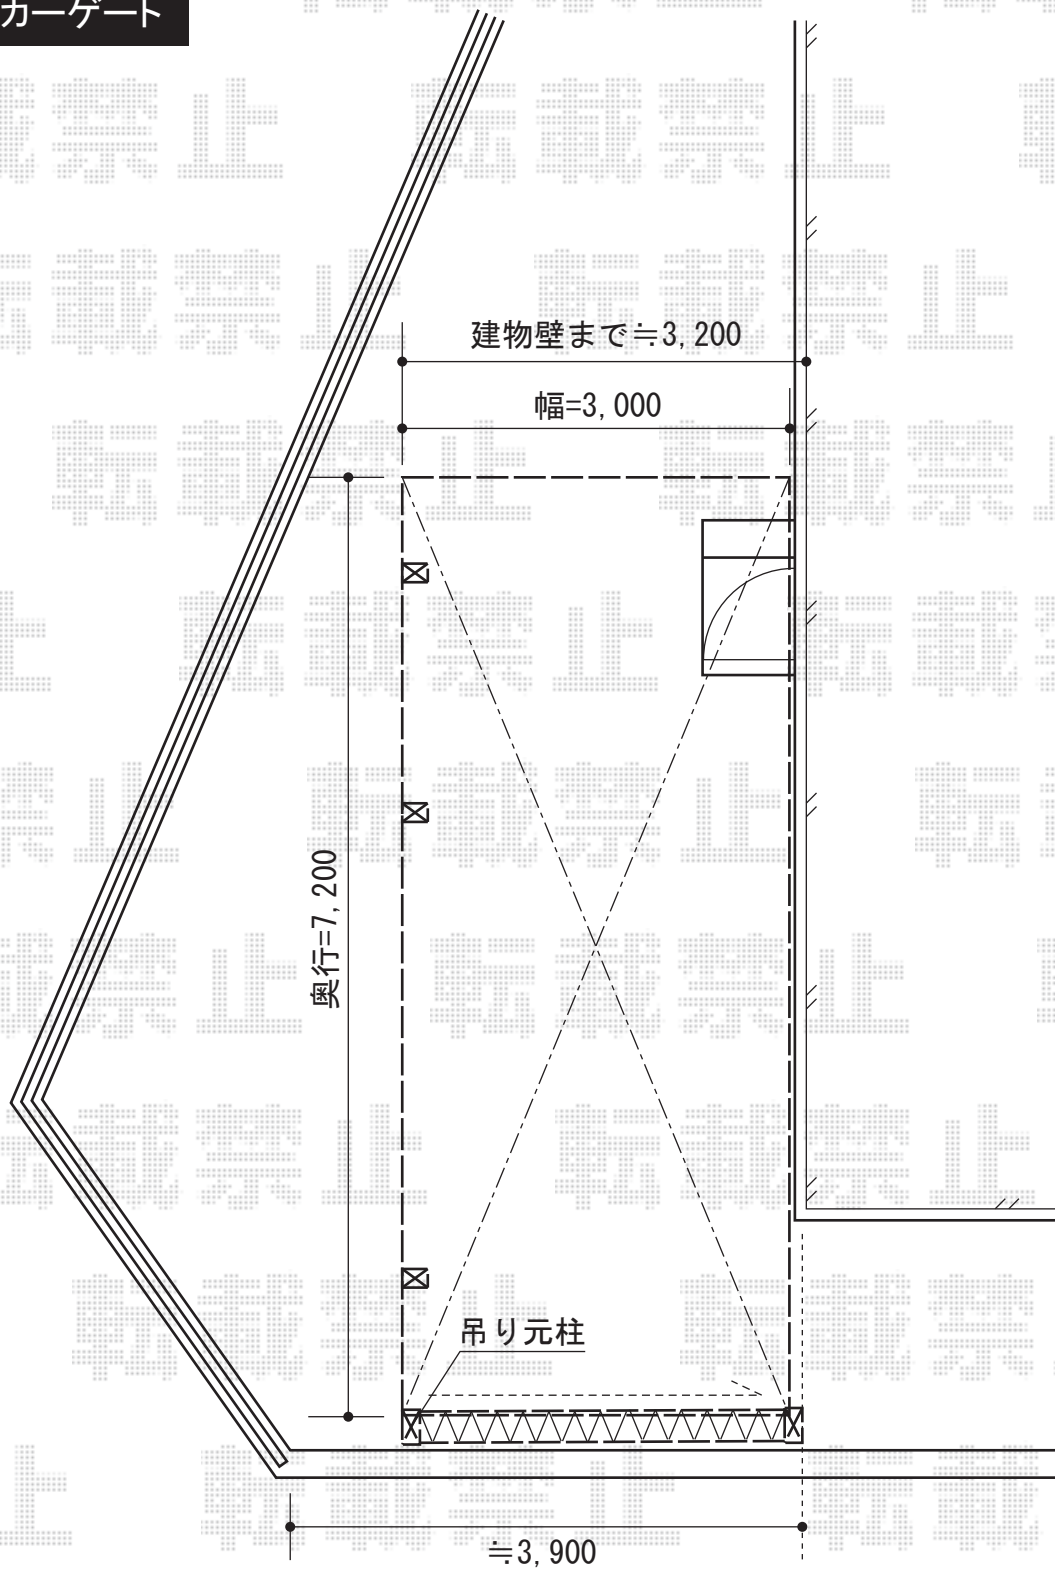

カーポート・カーゲート

YKK AP レイオス2型 ノンレール 片開き
全幅=2,658~3,007mm
たたみ幅=497mm
高さ=1,350mm
色：プラチナステン
キャスター数：2
落棒数：2

YKK AP レイナポート 延長 積雪~20cm対応
幅=3,000mm
奥行=7,200mm
色：プラチナステン
屋根材：ポリカーボネート（アースブルー）
柱仕様：ハイルーフ仕様（有効高 約2,355mm）
オプション：収納式物干しセット2型