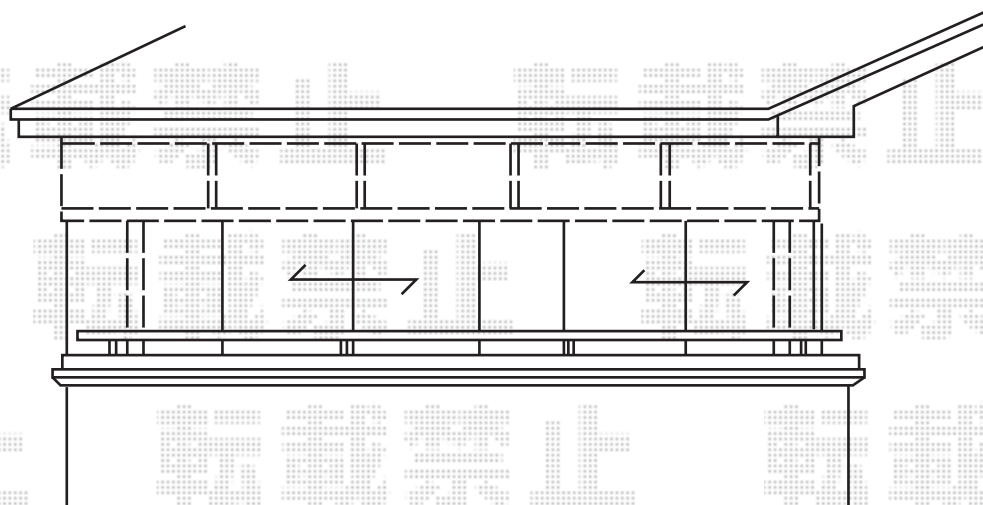

ライザーテラスII R型 屋根タイプ 積雪～20cm対応

吊下げ物干しの、  
取付け位置と高さのご指示を  
宜しくお願い致します。

ライザーテラスII R型 屋根タイプ 積雪～20cm対応  
間口=メーター5000通し (柱芯々4,800mm 屋根幅5,020mm)  
出幅=5尺 (1,485mm)  
色 : オータムブラウン  
屋根材 : ポリカーボネート (ブラウン)  
柱仕様 : 出幅自在桁仕様  
施工方法 : 下止め  
オプション : 吊り下げ物干し 標準 2本入