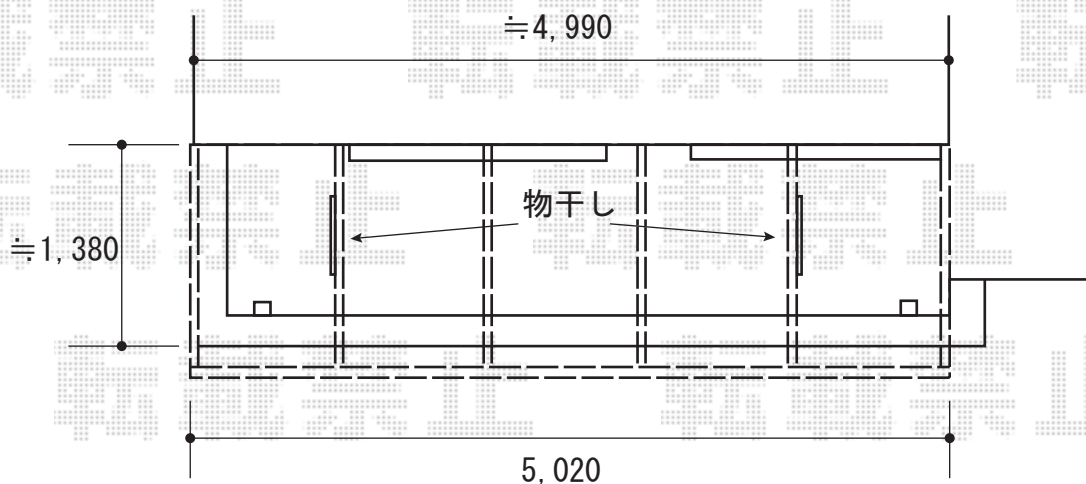

ライザーテラスII R型 屋根タイプ 積雪～20cm対応

吊下げ物干しの、  
取付け位置と高さのご指示を  
宜しくお願い致します。

ライザーテラスII R型 屋根タイプ 積雪～20cm対応  
間口=メーター5000通し (柱芯々4,800mm 屋根幅5,020mm)  
出幅=5尺 (1,485mm)  
色 : オータムブラウン  
屋根材 : ポリカーボネート (ブラウン)  
柱仕様 : 出幅自在桁仕様  
施工方法 : 下止め  
オプション : 吊り下げ物干し 標準 2本入

現場状況や作図制限により概略図の内容と多少の違いが生じることがございます。  
施工時は、現場優先とさせて頂きたく思いますので、お立会い頂き、  
最終のご指示のほど、何卒、宜しくお願い致します。

EX-SHOP  
HTTP://WWW.EX-SHOP.NET

担当: 沼