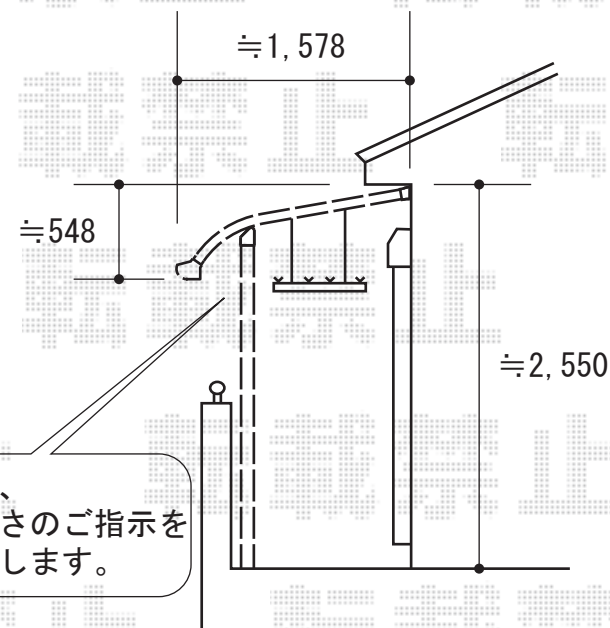

ライザーテラスII R型 屋根タイプ 積雪～20cm対応

吊下げ物干しの、  
取付け位置と高さのご指示を  
宜しくお願い致します。

ライザーテラスII R型 屋根タイプ 積雪～20cm対応  
間口=メーター5000通し (柱芯々4,800mm 屋根幅5,020mm)  
出幅=5尺 (1,485mm)  
色 : オータムブラウン  
屋根材 : ポリカーボネート (ブラウン)  
柱仕様 : 出幅自在桁仕様  
施工方法 : 下止め  
オプション : 吊り下げ物干し 標準 2本入

現場状況や作図制限により概略図の内容と多少の違いが生じることがございます。  
施工時は、現場優先とさせて頂きたく思いますので、お立会い頂き、  
最終のご指示のほど、何卒、宜しくお願い致します。

EX-SHOP  
HTTP://WWW.EX-SHOP.NET

担当: 沼