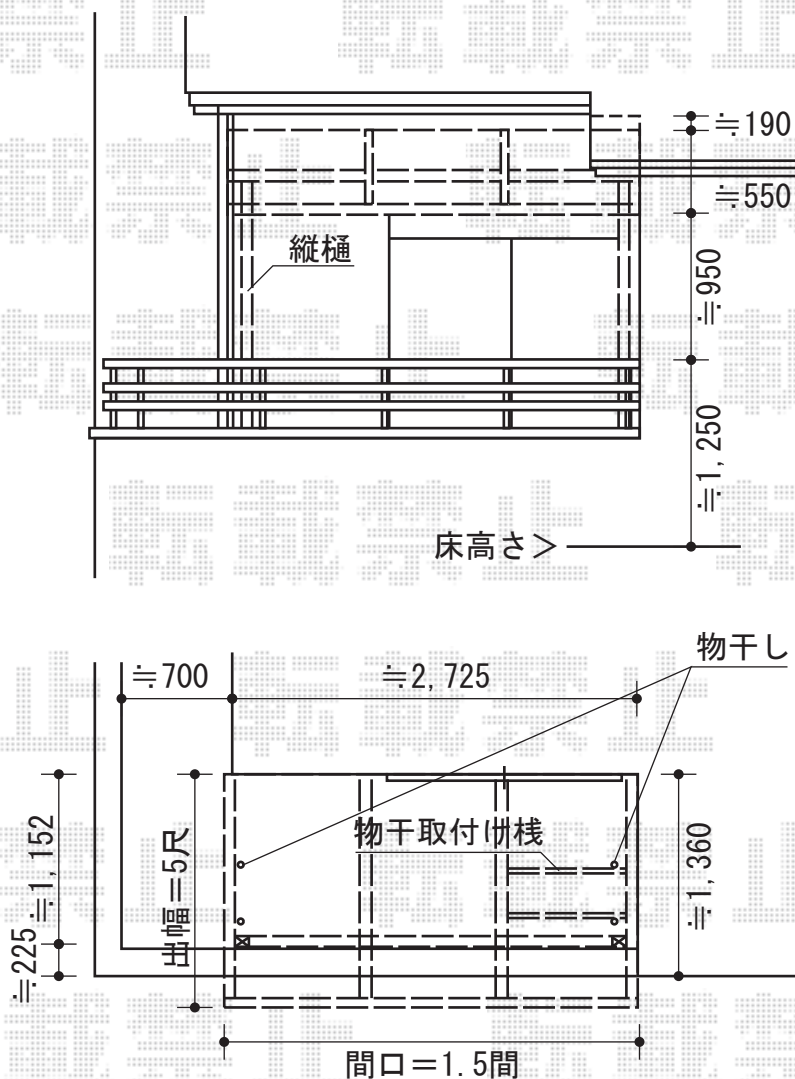

ライザーテラスII R型 屋根タイプ 単体 積雪~20cm対応

施工に際して、  
オプション:物干しの  
取付け位置・高さの  
ご確認を頂きますよう、  
お願い致します。

トステム ライザーテラスII R型 屋根タイプ 単体 積雪~20cm対応  
間口=関東間1.5間 (柱芯々2,530mm 屋根幅2,750mm)  
出幅=5尺 (1,485mm)  
色: ブラック  
屋根材: ポリカーボネート (ブラウン)  
柱仕様: 柱奥行移動タイプ  
施工方法: 下止め仕様

トステム 吊り下げ物干し 標準 2本入+取付桎  
色: ブラック

現場状況や作図制限により概略図の内容と多少の違いが生じることがございます。  
施工時は、現場優先とさせて頂きたく思いますので、お立会い頂き、  
最終のご指示のほど、何卒、宜しくお願い致します。

EX-SHOP  
HTTP://WWW.EX-SHOP.NET

担当:堀