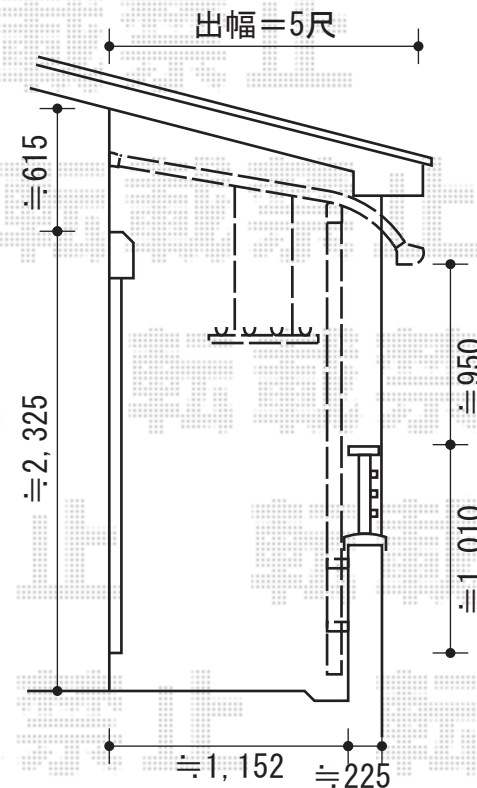

ライザーテラスII R型 屋根タイプ 単体 積雪~20cm対応

施工に際して、  
オプション:物干しの  
取付け位置・高さの  
ご確認を頂きますよう、  
お願い致します。

トステム ライザーテラスII R型 屋根タイプ 単体 積雪~20cm対応  
間口=関東間1.5間 (柱芯々2,530mm 屋根幅2,750mm)  
出幅=5尺 (1,485mm)  
色: ブラック  
屋根材: ポリカーボネート (ブラウン)  
柱仕様: 柱奥行移動タイプ  
施工方法: 下止め仕様