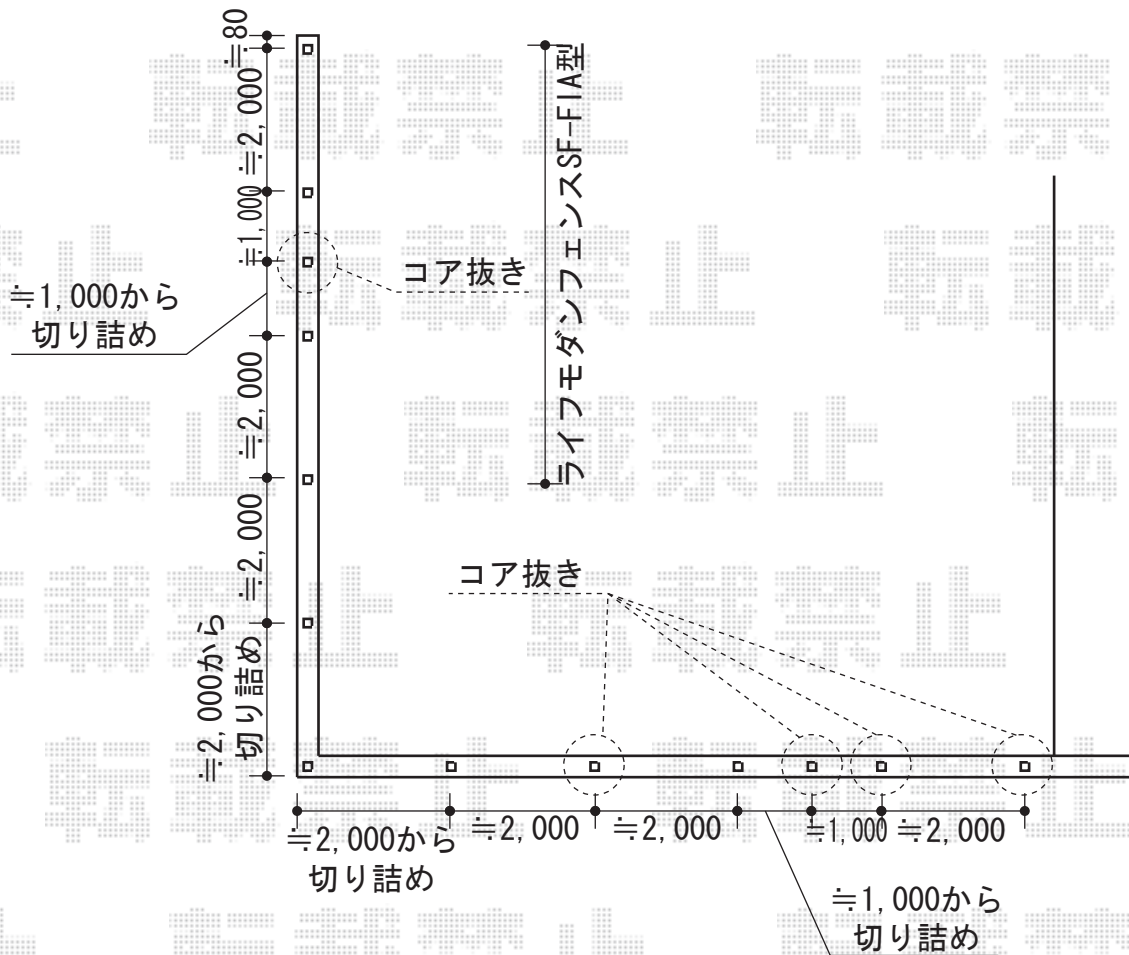

## ライフモダンフェンスSF-F1A型 間仕切りタイプ

TOEX ライフモダンフェンスSF-F1A型 間仕切りタイプ  
 本体1枚 (W×H) = (2,000×800mm) × 10枚  
 主柱 : T-8×10本  
 端柱 : T-8×2本  
 角柱 : T-8×1本  
 部品セットD : 主柱用×10・端柱用×2本・角柱用×1  
 端部カバー : 2セット  
 色 : シャイングレー+イタリアンウォールナット