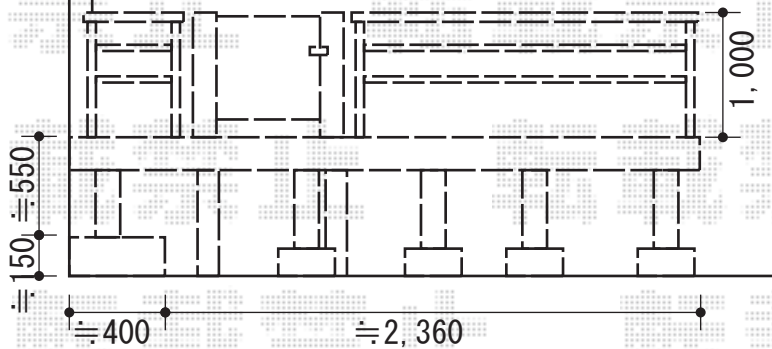

ウッドデッキ・門扉

YKK AP リウッドデッキII ワイド 単体
 間口=関東間2.5間 (4,908mm)
 出幅=9尺 (2,760mm)
 色：ホワイトブラウン
 床板：縦張り
 束柱：KLタイプ (高さ600~700mm)
 オプション：リウッドステップ4型Lタイプ

YKK AP シンプルモダン デッキフェンス 2型 (横格子タイプ)
 樹脂笠木A型：中間部用×2/1スパン用×2/2スパン用×4
 直線継手：3セット
 柱自在コーナー継手：1セット
 端部キャップ：4セット
 パネル本体：07用 (高さ1,000mm) ×3枚
 09用 (高さ1,000mm) ×8枚
 柱：中柱T10×7本/端柱T10×4本
 90°専用角柱T10×2本/独立埋込柱T8×1
 自在傾斜部品：11セット

YKK AP レスティン門扉11型 片開き 門柱使用タイプ
 扉1枚 (W×H) = (600×1,000mm)
 柱高さ：1,400mm
 色：ブラウン
 錠：ハンドル錠E11型
 開き：内開き

現場状況や作図制限により概略図の内容と多少の違いが生じることがございます。
 施工時は、現場優先とさせて頂きたく思いますので、お立会い頂き、
 最終のご指示のほど、何卒、宜しくお願い致します。

EX-SHOP
 HTTP://WWW.EX-SHOP.NET