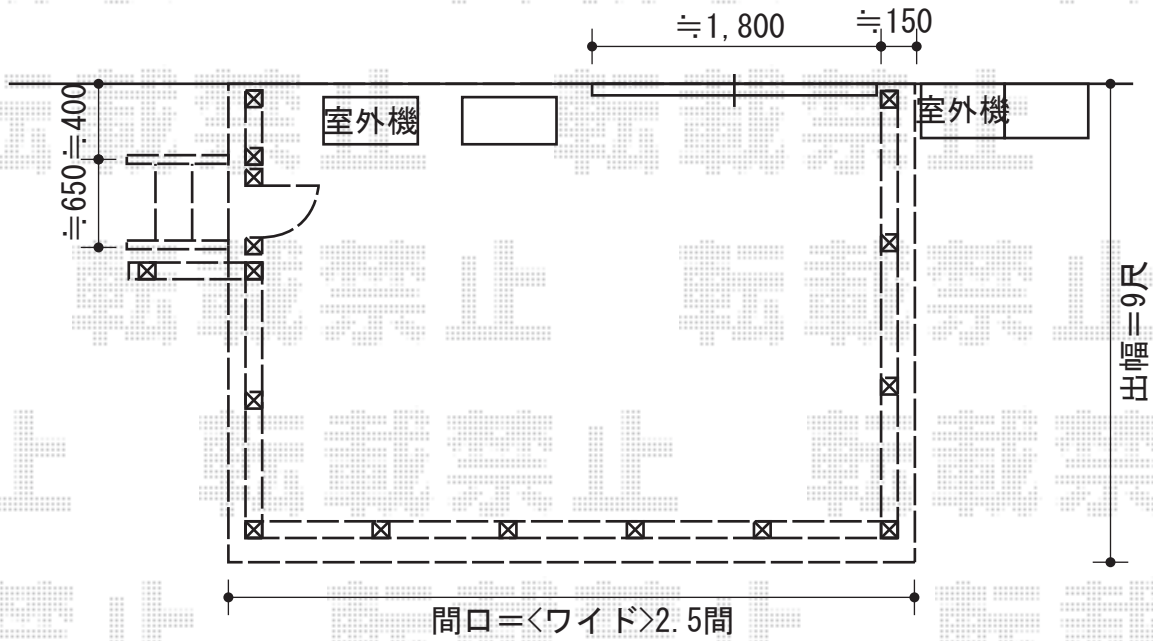

ウッドデッキ・門扉

YKK AP リウッドデッキII ワイド 単体
 間口=関東間2.5間 (4,908mm)
 出幅=9尺 (2,760mm)
 色：ホワイトブラウン
 床板：縦張り
 束柱：KLタイプ (高さ600~700mm)
 オプション：リウッドステップ4型Lタイプ

YKK AP シンプルモダン デッキフェンス 2型 (横格子タイプ)
 樹脂笠木A型：中間部用×2/1スパン用×2/2スパン用×4
 直線継手：3セット
 柱自在コーナー継手：1セット
 端部キャップ：4セット
 パネル本体：07用 (高さ1,000mm) ×3枚
 09用 (高さ1,000mm) ×8枚
 柱：中柱T10×7本/端柱T10×4本
 90°専用角柱T10×2本/独立埋込柱T8×1
 自在傾斜部品：11セット

YKK AP レスティン門扉11型 片開き 門柱使用タイプ
 扉1枚 (W×H) = (600×1,000mm)
 柱高さ：1,400mm
 色：ブラウン
 錠：ハンドル錠E11型
 開き：内開き

現場状況や作図制限により概略図の内容と多少の違いが生じることがございます。
 施工時は、現場優先とさせて頂きたく思いますので、お立会い頂き、
 最終のご指示のほど、何卒、宜しくお願い致します。

EX-SHOP
 HTTP://WWW.EX-SHOP.NET