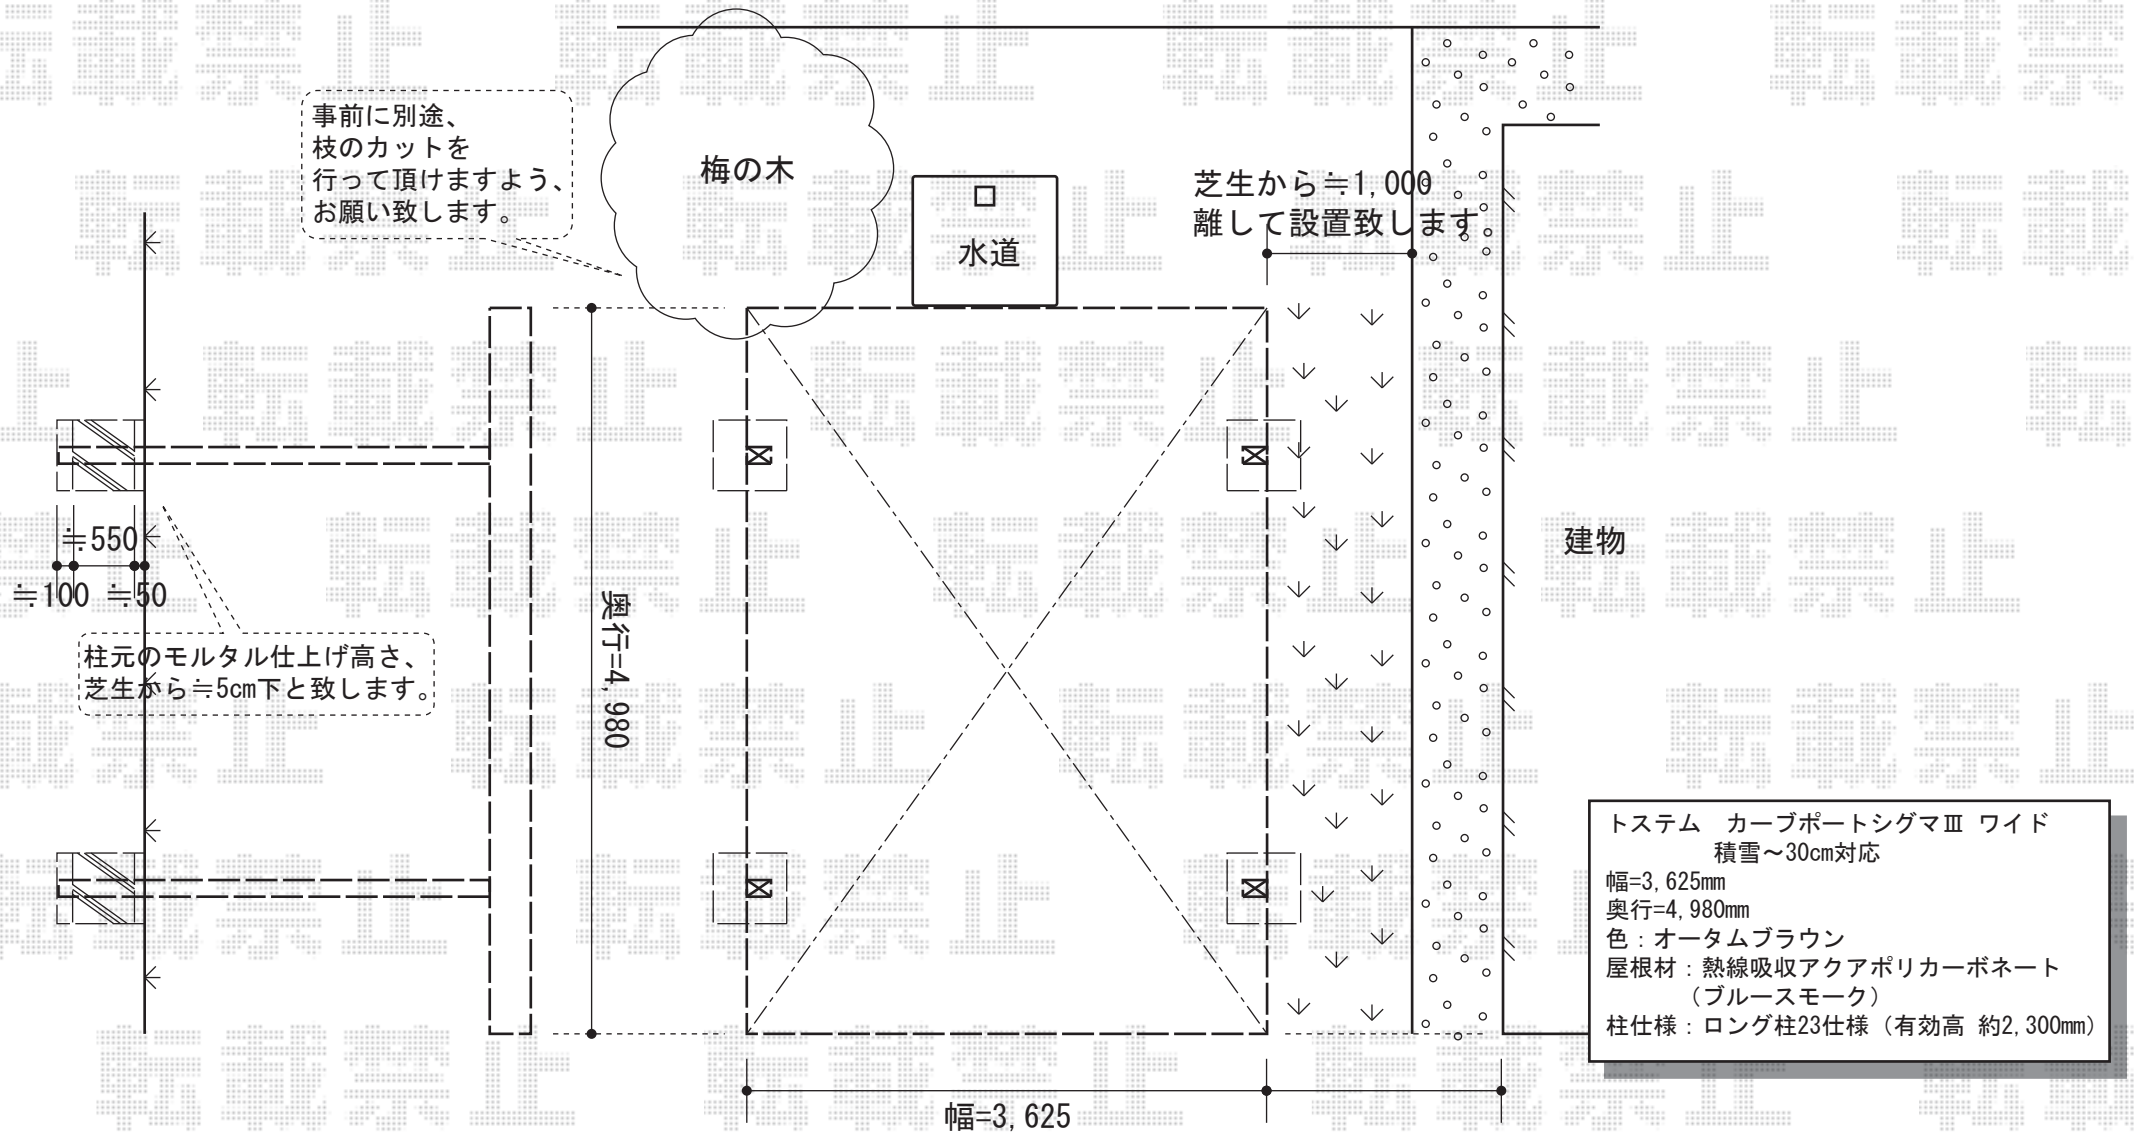

カーブポートシグマⅢ ワイド 積雪～30cm対応

現場状況や作図制限により概略図の内容と多少の違いが生じることがございます。  
施工時は、現場優先とさせて頂きたく思いますので、お立会い頂き、  
最終のご指示のほど、何卒、宜しくお願い致します。

全ての著作権は、エクスショップに帰属します。当社とのお取引目的外の使用・複製・転載禁止となっております。

EX-SHOP  
HTTP://WWW.EX-SHOP.NET

担当：小林