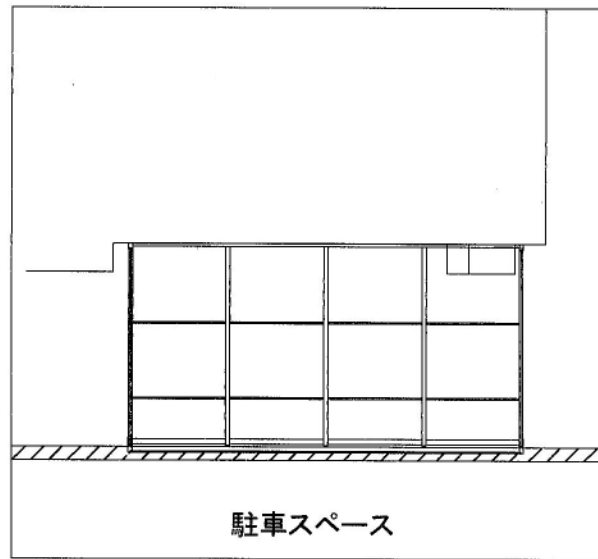

ライザーテラスII R型 テラスタイプ 単体 積雪～20cm対応

ライザーテラスII R型 テラスタイプ 単体 積雪～20cm対応
間口=関東間2.0間 (柱芯々3,440mm 屋根幅3,660mm)
出幅=6尺 (1,785mm)
色: シャイングレー
屋根材: ポリカーボネート (クリアマット/すりガラス調)
柱仕様: 柱位置固定タイプ
施工方法: 上止め仕様

現場状況や作図制限により概略図の内容と多少の違いが生じることがございます。
施工時は、現場優先とさせて頂きたく思いますので、お立会い頂き、
最終のご指示のほど、何卒、宜しくお願い致します。