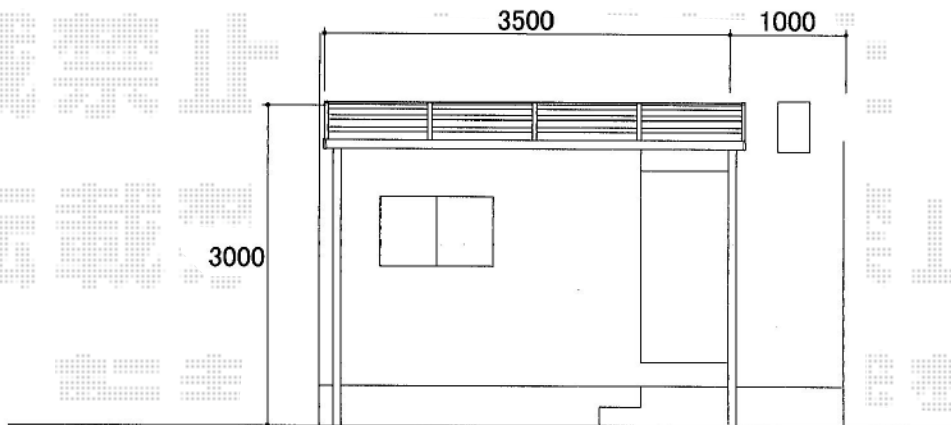

ライザーテラスII R型 テラスタイプ 単体 積雪～20cm対応

ライザーテラスII R型 テラスタイプ 単体 積雪～20cm対応
間口=関東間2.0間 (柱芯々3,440mm 屋根幅3,660mm)
出幅=6尺 (1,785mm)
色: シャイングレー
屋根材: ポリカーボネート (クリアマット/すりガラス調)
柱仕様: 柱位置固定タイプ
施工方法: 上止め仕様

現場状況や作図制限により概略図の内容と多少の違いが生じることがございます。
施工時は、現場優先とさせて頂きたく思いますので、お立会い頂き、
最終のご指示のほど、何卒、宜しくお願い致します。