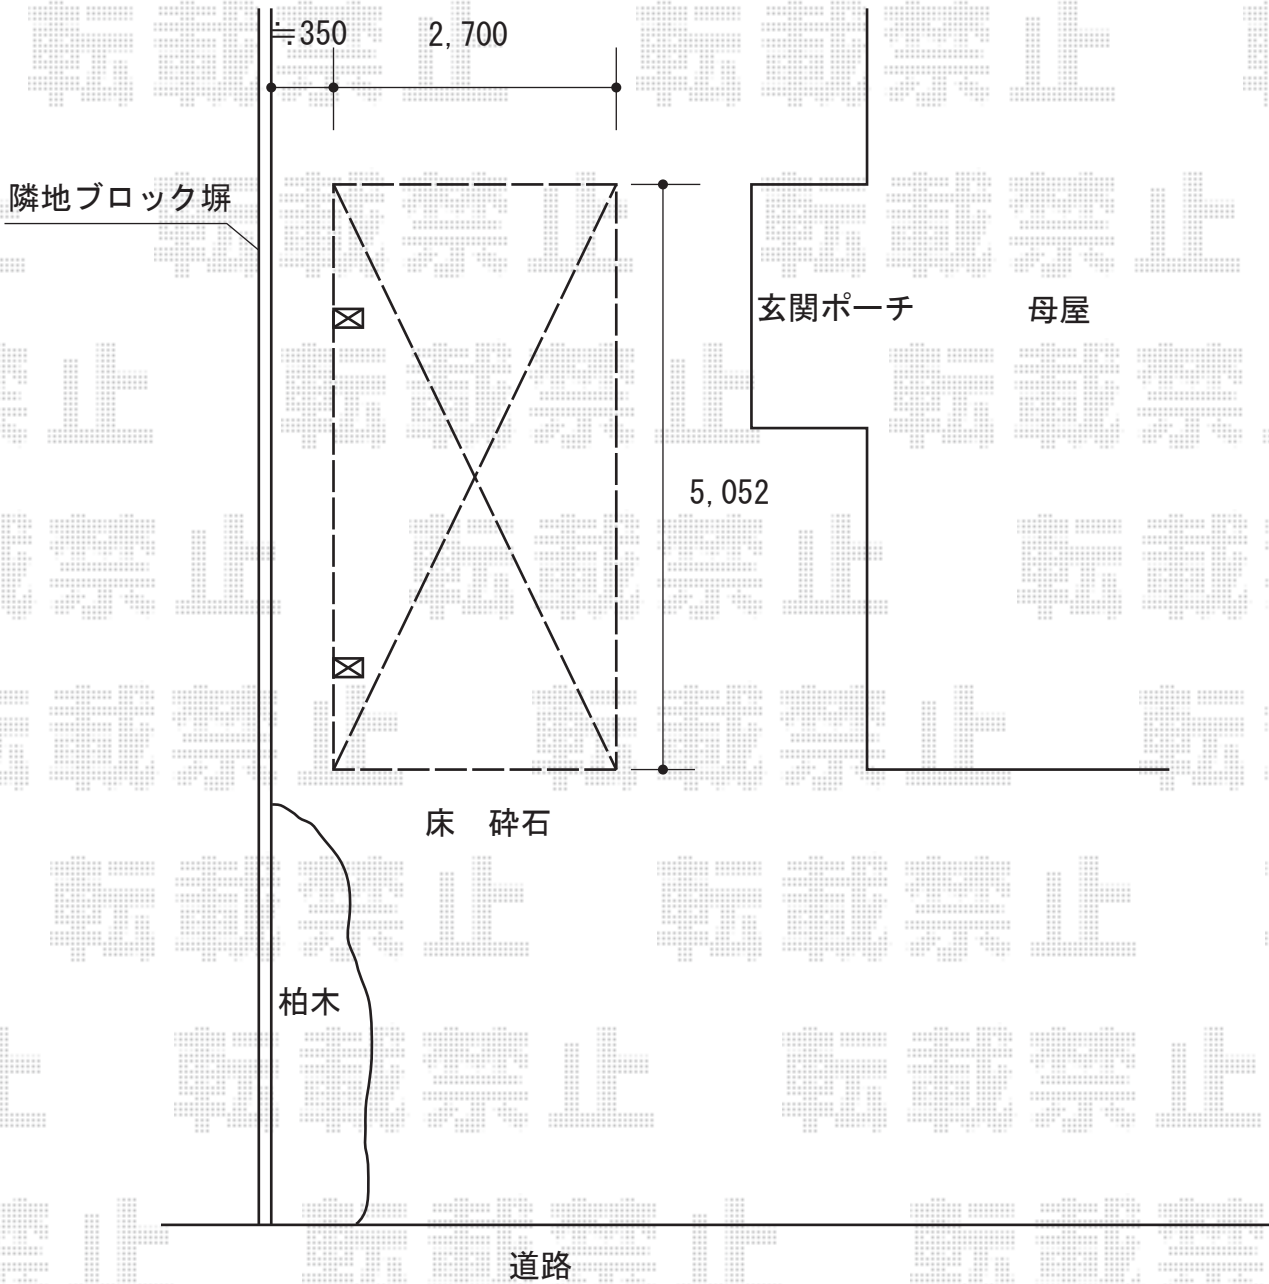

プレシオスポーツ 積雪～20cm対応

プレシオスポーツ 積雪～20cm対応

幅=2,700mm

奥行=5,052 mm

色：ノーブルステン

屋根材：ポリカーボネート（スカイブルー）

柱仕様：標準柱仕様（有効高 約1,800mm）

現場状況や作図制限により概略図の内容と多少の違いが生じることがございます。
施工時は、現場優先とさせて頂きたく思いますので、お立会い頂き、
最終のご指示のほど、何卒、宜しくお願い致します。