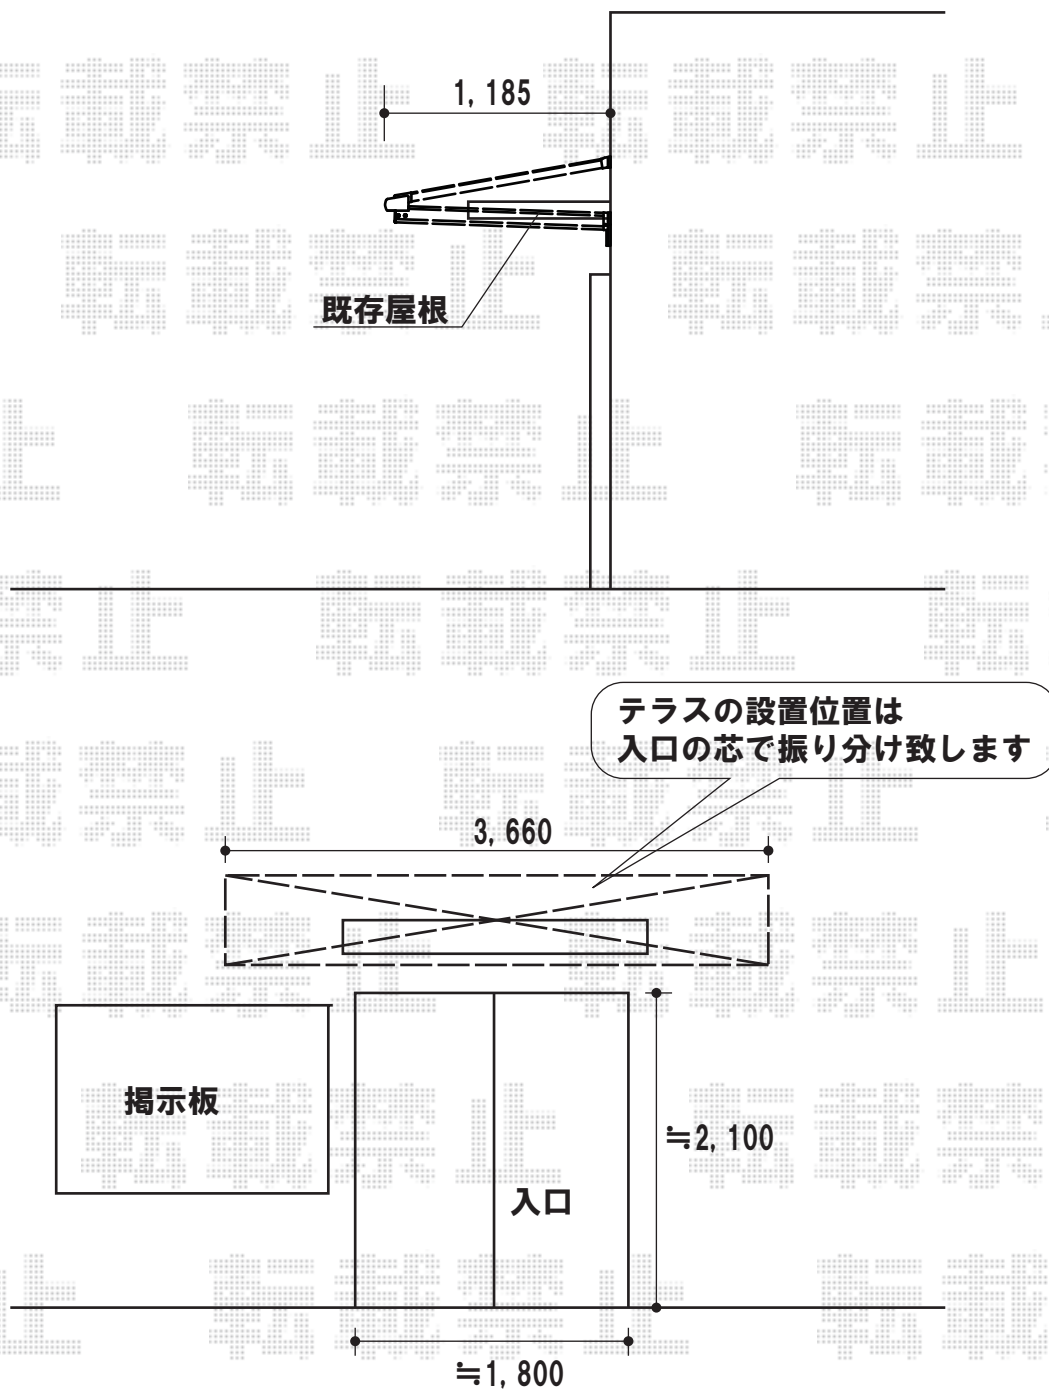

ライザーテラスII F型 ルーフタイプ 積雪～20cm対応

ライザーテラスII F型 ルーフタイプ
積雪～20cm対応
間口=関東間2.0間 (屋根幅3,660mm)
出幅=4尺 (1,185mm)
色：ホワイト
屋根材：ポリカーボネート (ブルースモーク)
柱仕様：柱無仕様

現場状況や作図制限により概略図の内容と多少の違いが生じることがございます。
施工時は、現場優先とさせて頂きたく思いますので、お立会い頂き、
最終のご指示のほど、何卒、宜しくお願い致します。