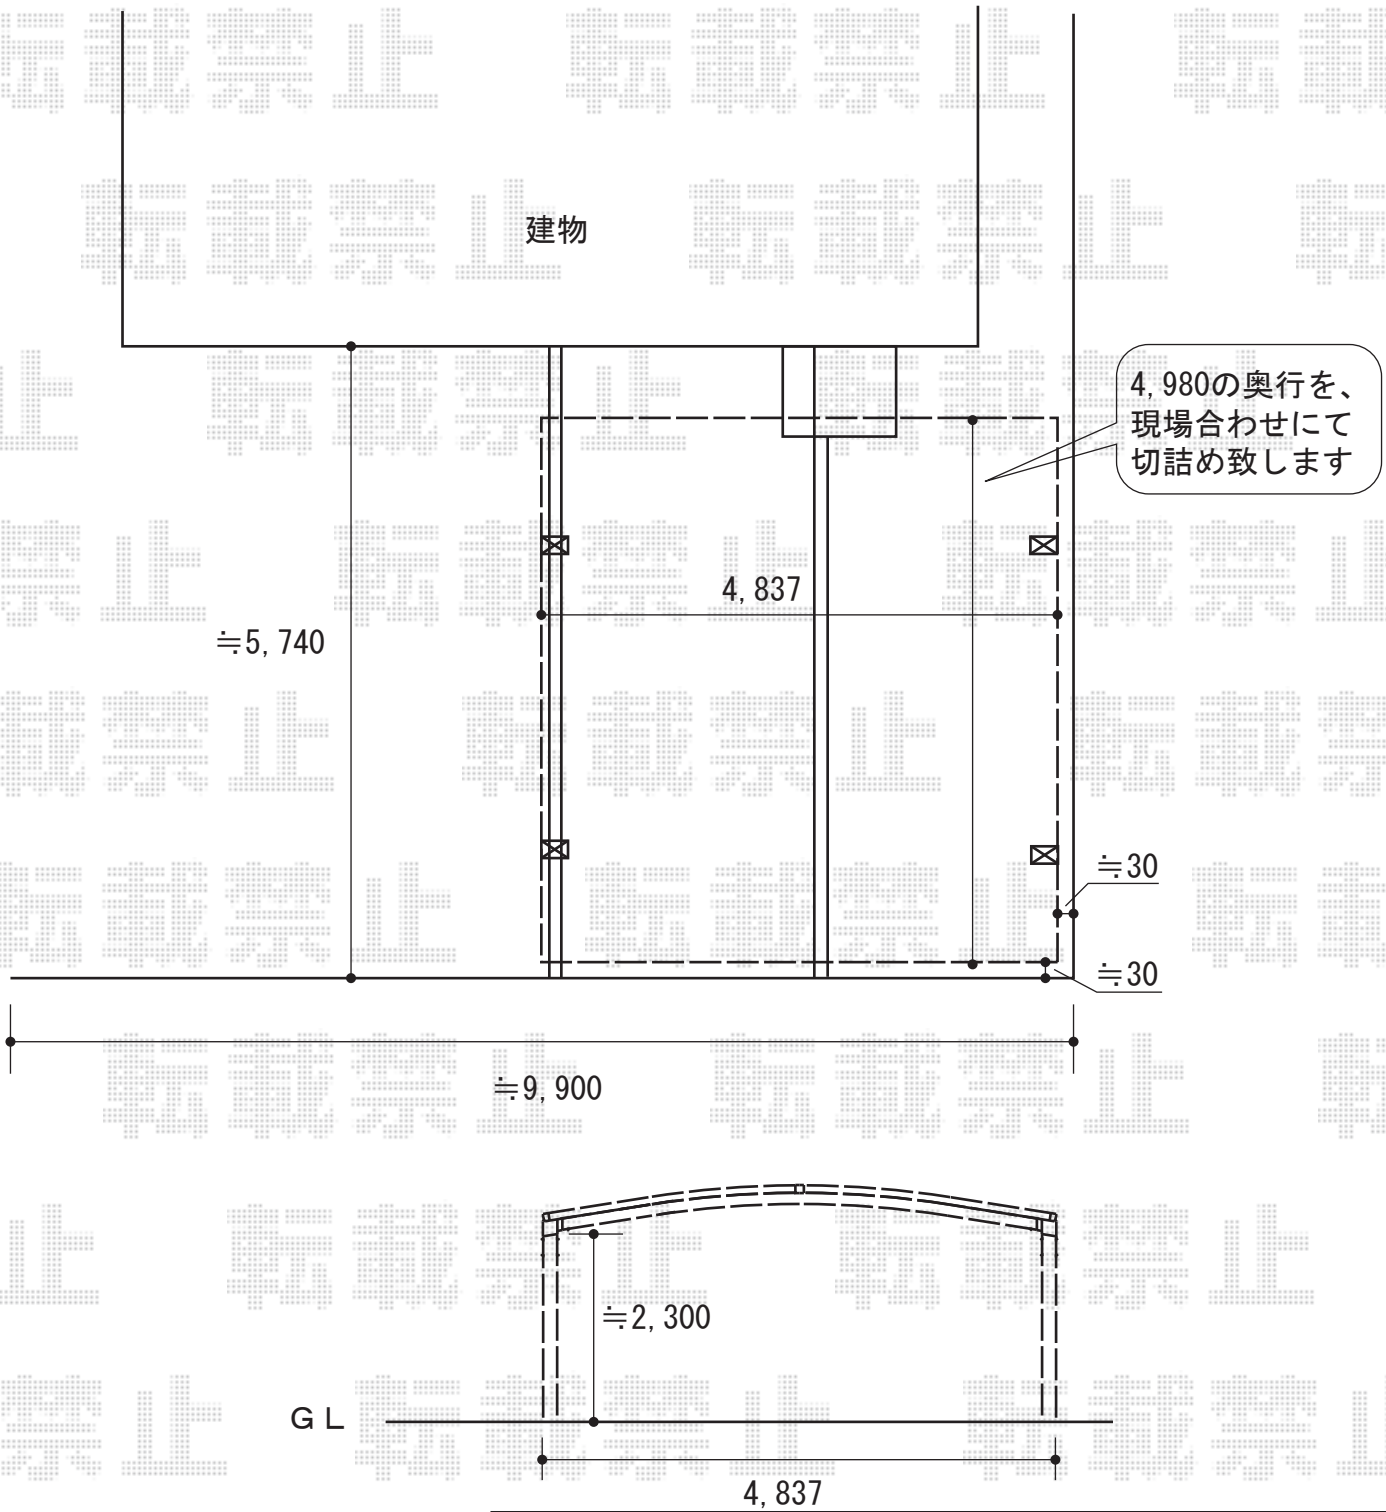

カーブポートシグマIII ワイド 積雪～30cm対応

カーブポートシグマIII ワイド 積雪～30cm対応

幅=4, 837mm

奥行=4, 980mm

色：シャイングレー

屋根材：熱線吸収アクアポリカーボネート（ブルースモーク）

柱仕様：ロング柱23仕様（有効高 約2, 300mm）

現場状況や作図制限により概略図の内容と多少の違いが生じることがございます。
施工時は、現場優先とさせて頂きたく思いますので、お立会い頂き、
最終のご指示のほど、何卒、宜しくお願い致します。