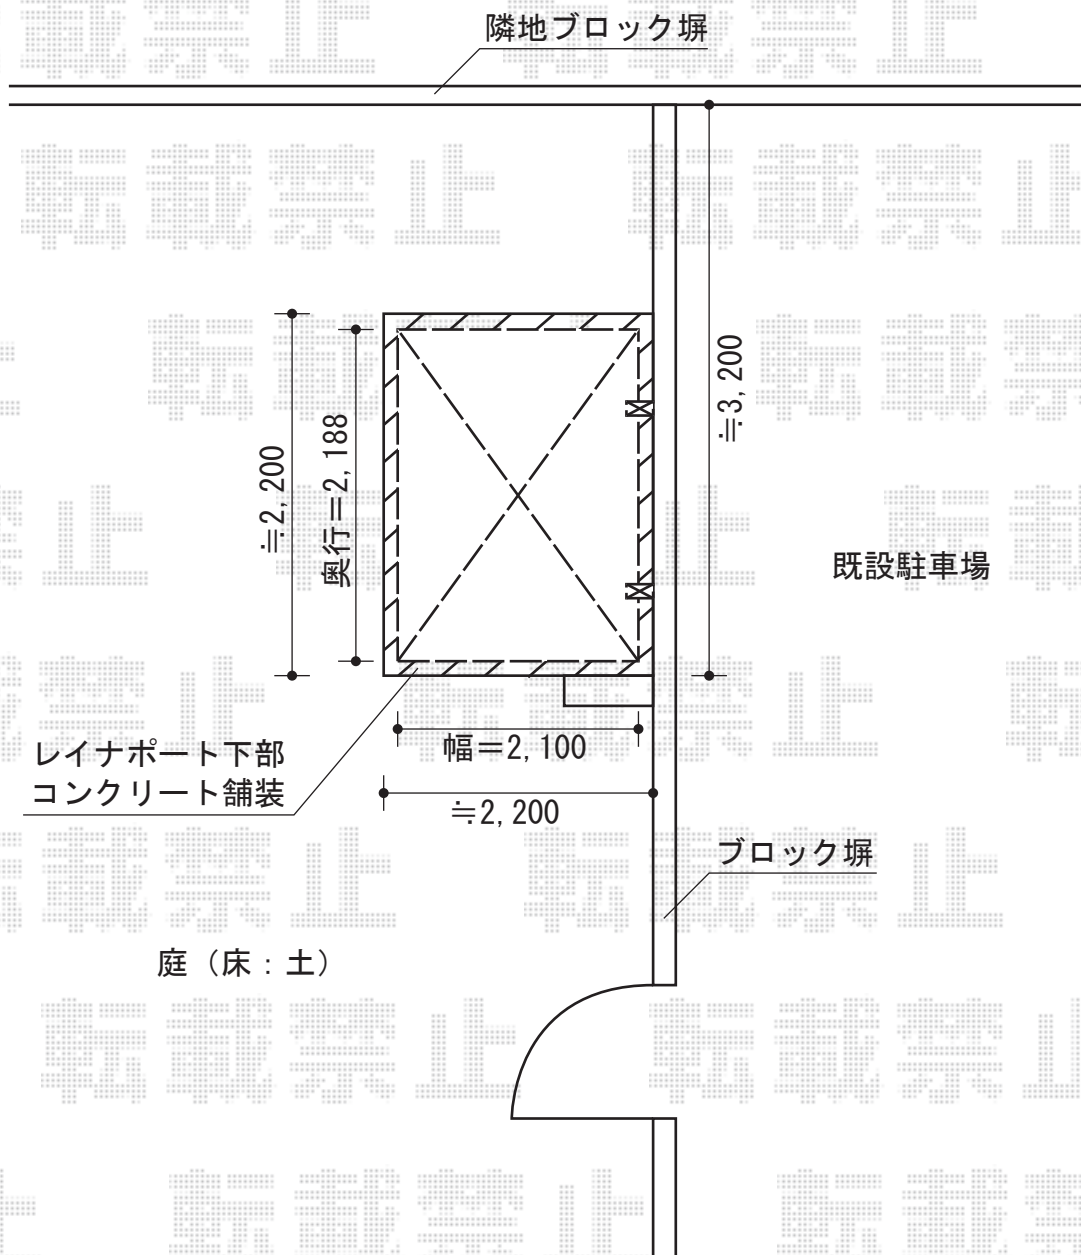

レイナポートミニ 積雪~20cm対応

YKK AP レイナポート ミニ 積雪~20cm対応
幅=2,100mm
奥行=2,188mm
色: プラチナステン
屋根材: ポリカーボネート (アースブルー)
柱仕様: 標準柱仕様 (有効高 約1,814mm)

現場状況や作図制限により概略図の内容と多少の違いが生じることがございます。
施工時は、現場優先とさせていただきますので、お立会い頂き、
最終のご指示のほど、何卒、宜しくお願い致します。