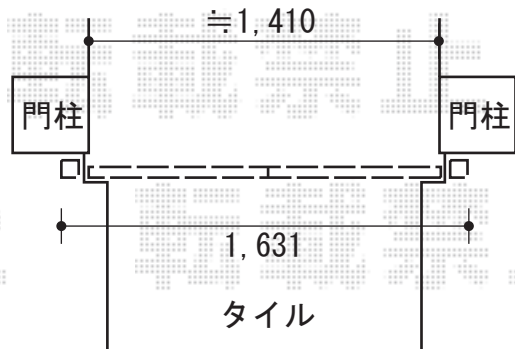

- ハイ千峰 -

門扉下端90  
出来るだけ下げて設置致します

- キャスティナB型 -

TOEX ハイ千峰門扉 片外開き 柱使用  
本体1枚 (W×H) =W600×H1,000mm  
色：オータムブラウン  
錠：ハイ千峰錠  
開き：外開き  
追加部材：外開き用持ち送り

TOEX キャスティナB型門扉 両内開き 柱使用  
本体1枚 (W×H) =W700×H1,063mm  
色：オータムブラウン  
錠：キャスティナB錠  
開き：内開き

現場状況や作図制限により概略図の内容と多少の違いが生じることがございます。  
施工時は、現場優先とさせて頂きたく思いますので、お立会い頂き、  
最終のご指示のほど、何卒、宜しくお願い致します。

EX-SHOP  
HTTP://WWW.EX-SHOP.NET

担当：小林