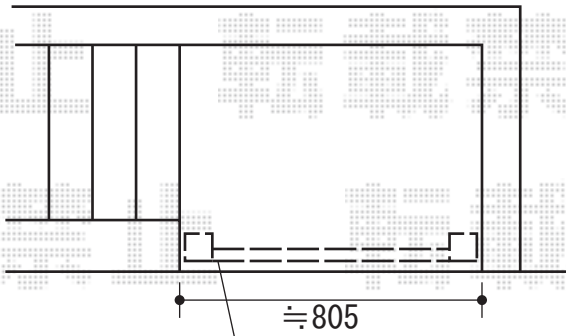

- ハイ千峰 -

門扉下端90  
出来るだけ下げて設置致します

- キャスティナB型 -

TOEX ハイ千峰門扉 片外開き 柱使用  
本体1枚 (W×H) =W600×H1,000mm  
色：オータムブラウン  
錠：ハイ千峰錠  
開き：外開き  
追加部材：外開き用持ち送り

TOEX キャスティナB型門扉 両内開き 柱使用  
本体1枚 (W×H) =W700×H1,063mm  
色：オータムブラウン  
錠：キャスティナB錠  
開き：内開き