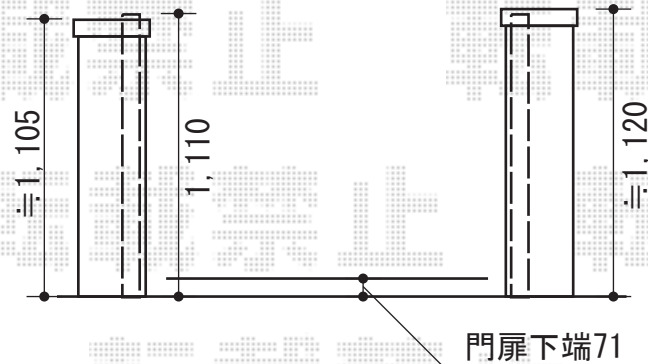

- ハイ千峰 -

門扉下端90  
出来るだけ下げて設置致します

- キャスティナB型 -

TOEX ハイ千峰門扉 片外開き 柱使用  
本体1枚 (W×H) =W600×H1,000mm  
色：オータムブラウン  
錠：ハイ千峰錠  
開き：外開き  
追加部材：外開き用持ち送り

TOEX キャスティナB型門扉 両内開き 柱使用  
本体1枚 (W×H) =W700×H1,063mm  
色：オータムブラウン  
錠：キャスティナB錠  
開き：内開き

現場状況や作図制限により概略図の内容と多少の違いが生じることがございます。  
施工時は、現場優先とさせて頂きたく思いますので、お立会い頂き、  
最終のご指示のほど、何卒、宜しくお願い致します。

EX-SHOP  
HTTP://WWW.EX-SHOP.NET

担当：小林