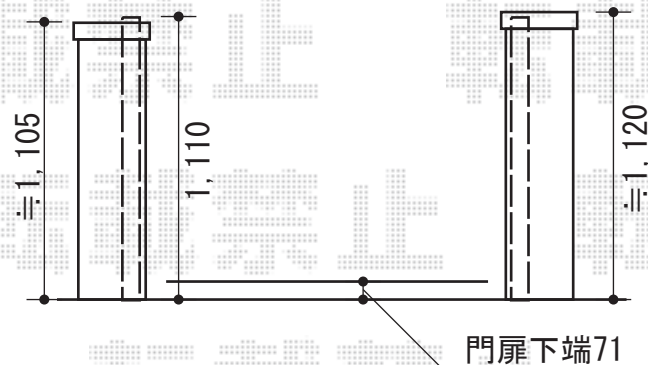

- ハイ千峰 -

門扉下端90
出来るだけ下げて設置致します

- キャスティナB型 -

TOEX ハイ千峰門扉 片外開き 柱使用
本体1枚 (W×H) =W600×H1,000mm
色：オータムブラウン
錠：ハイ千峰錠
開き：外開き
追加部材：外開き用持ち送り

TOEX キャスティナB型門扉 両内開き 柱使用
本体1枚 (W×H) =W700×H1,063mm
色：オータムブラウン
錠：キャスティナB錠
開き：内開き

現場状況や作図制限により概略図の内容と多少の違いが生じることがございます。
施工時は、現場優先とさせて頂きたく思いますので、お立会い頂き、
最終のご指示のほど、何卒、宜しくお願い致します。

EX-SHOP
HTTP://WWW.EX-SHOP.NET

担当：小林