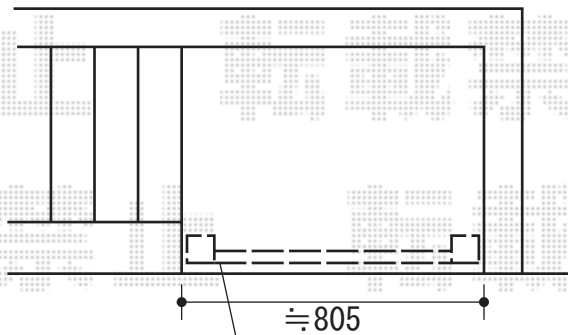

- ハイ千峰 -

門扉下端90
出来るだけ下げて設置致します

- キャスティナB型 -

TOEX ハイ千峰門扉 片外開き 柱使用
本体1枚 (W×H) =W600×H1,000mm
色：オータムブラウン
錠：ハイ千峰錠
開き：外開き
追加部材：外開き用持ち送り

TOEX キャスティナB型門扉 両内開き 柱使用
本体1枚 (W×H) =W700×H1,063mm
色：オータムブラウン
錠：キャスティナB錠
開き：内開き