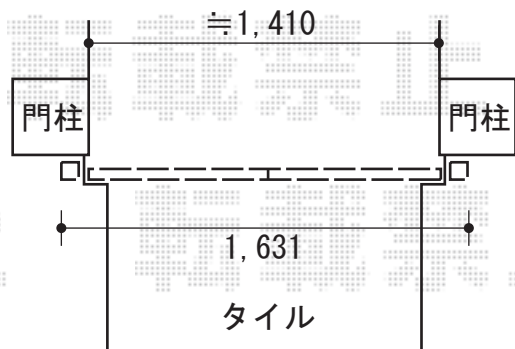

- ハイ千峰 -

門扉下端90
出来るだけ下げて設置致します

- キャスティナB型 -

TOEX ハイ千峰門扉 片外開き 柱使用
本体1枚 (W×H) =W600×H1,000mm
色：オータムブラウン
錠：ハイ千峰錠
開き：外開き
追加部材：外開き用持ち送り

TOEX キャスティナB型門扉 両内開き 柱使用
本体1枚 (W×H) =W700×H1,063mm
色：オータムブラウン
錠：キャスティナB錠
開き：内開き

現場状況や作図制限により概略図の内容と多少の違いが生じることがございます。
施工時は、現場優先とさせて頂きたく思いますので、お立会い頂き、
最終のご指示のほど、何卒、宜しくお願い致します。

EX-SHOP
HTTP://WWW.EX-SHOP.NET

担当：小林