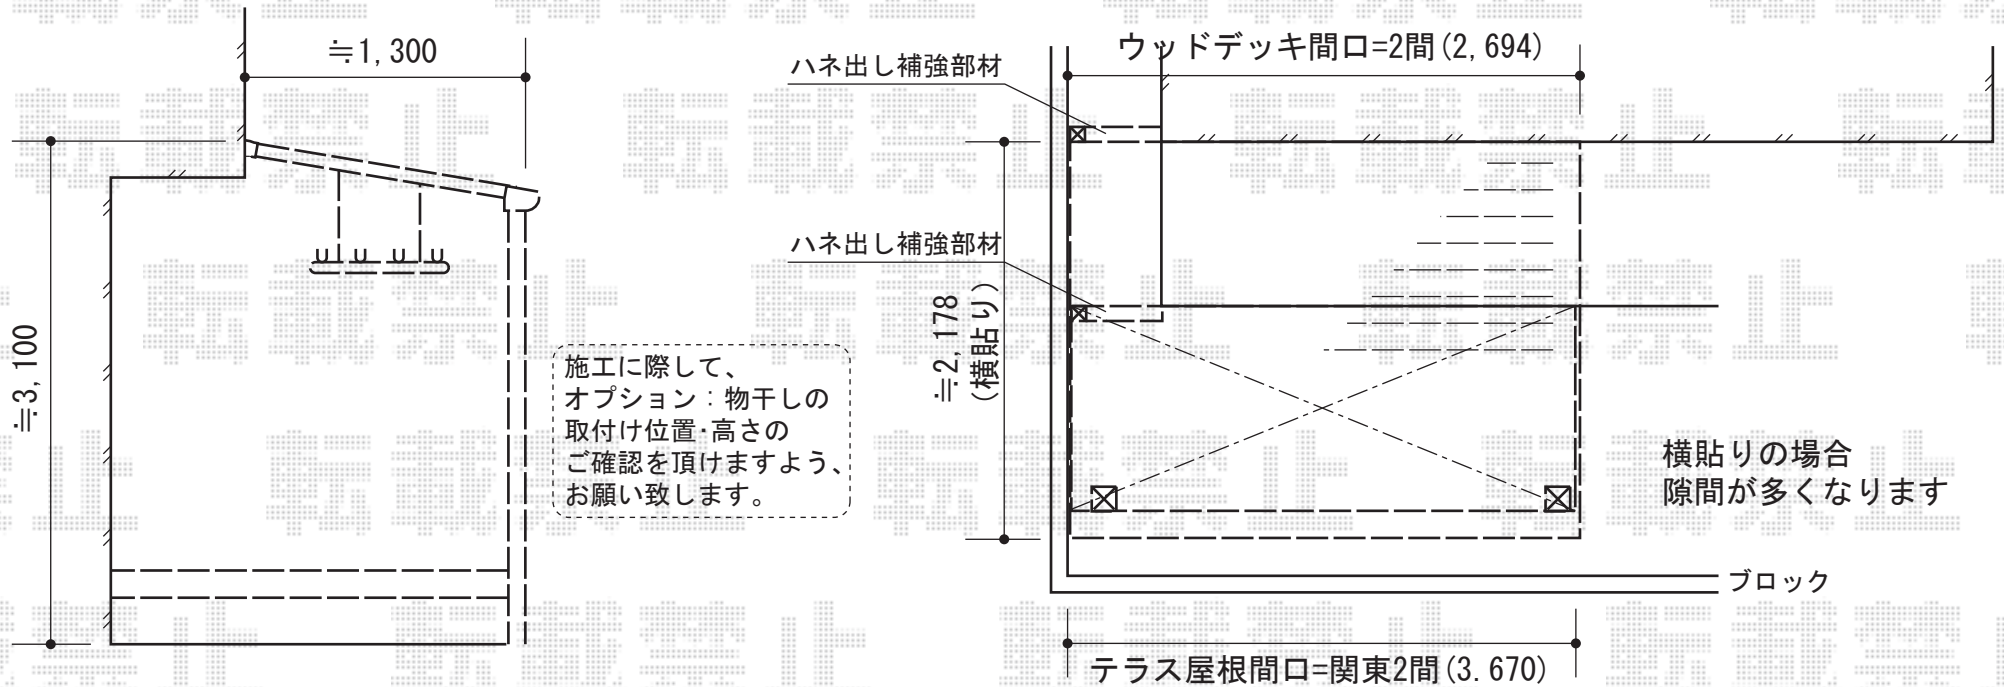

ウッドデッキ・テラス屋根

YKK AP ヴェクターテラス F型 テラスタイプ 単体 積雪~20cm対応
 間口=関東間2間 (柱芯々3,485mm 屋根幅3,670mm)
 出幅=4尺 (1,170mm)
 色：ピュアシルバー
 屋根材：ポリカーボネート (トーマイマット)
 柱仕様：柱位置固定タイプ
 追加部材：はね出し用柱・部品
 オプション：吊り下げ物干し ロング 2本入/プラチナステン

YKK AP リウッドデッキII 標準 単体
 間口=2間 (3,694mm)
 出幅=縦貼り/7.5尺 (2,305mm) or 横貼り/2,178mm
 色：サニーブラウン
 床板：横貼り or 縦貼り
 束柱：Uタイプ (H400~700) /アルミ色カームブラック

現場状況や作図制限により概略図の内容と多少の違いが生じることがございます。
 施工時は、現場優先とさせて頂きたく思いますので、お立会い頂き、
 最終のご指示のほど、何卒、宜しくお願い致します。